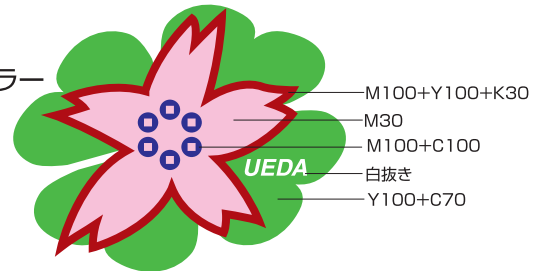

■新・上田市章 デザインマニュアル

●デザインコンセプト

背景の四つ葉のクローバーは、旧四市町村の調和した統合を、桜の花は元気で前向きに歩む上田市民の姿を、中央の花心はアレンジされた真田六文銭をイメージし、全体で新生上田市の自然と活気あふれる未来への発展を表現している。

●割出図

●色指定

フルカラー

単色

モノクロ

●旗(配置図)

●サイズ指定/イメージ資料

C=45

U=45

G=45

C=30

U=30

G=30

C=15

U=15

G=15