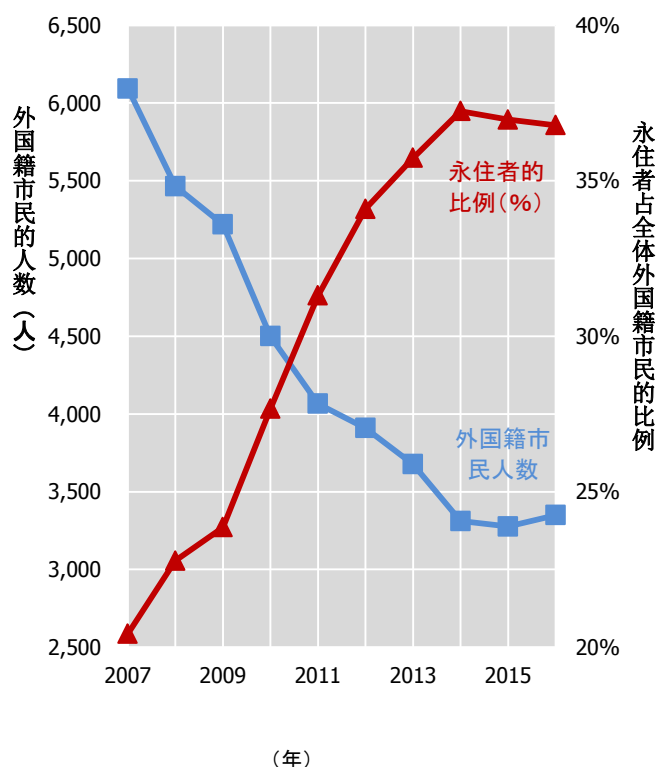

## 上田市多文化共生推进协会[AMU]

上田市外国籍市民人数和永住者所占比例

上田市约有来自 50 个国家和地区，大约 3400 人的外国籍人士，使用着各种各样的语言、生活在我们上田。

2006 年（平成 18 年）时，有 6,400 多人的外国籍市民，虽然这以后总体人数渐渐减少了，但是外国籍市民中永住资格者所占比例有渐渐增加的倾向，且有长期化居住的倾向。

上田市多文化共生推进协会[AMU]，为促进来自五湖四海的、不同文化的人们作为同一地区居住的上田市民，能更好地加深理解、互相尊重，向着实现多文化共生城市的目标跨进，进行着各种活动。