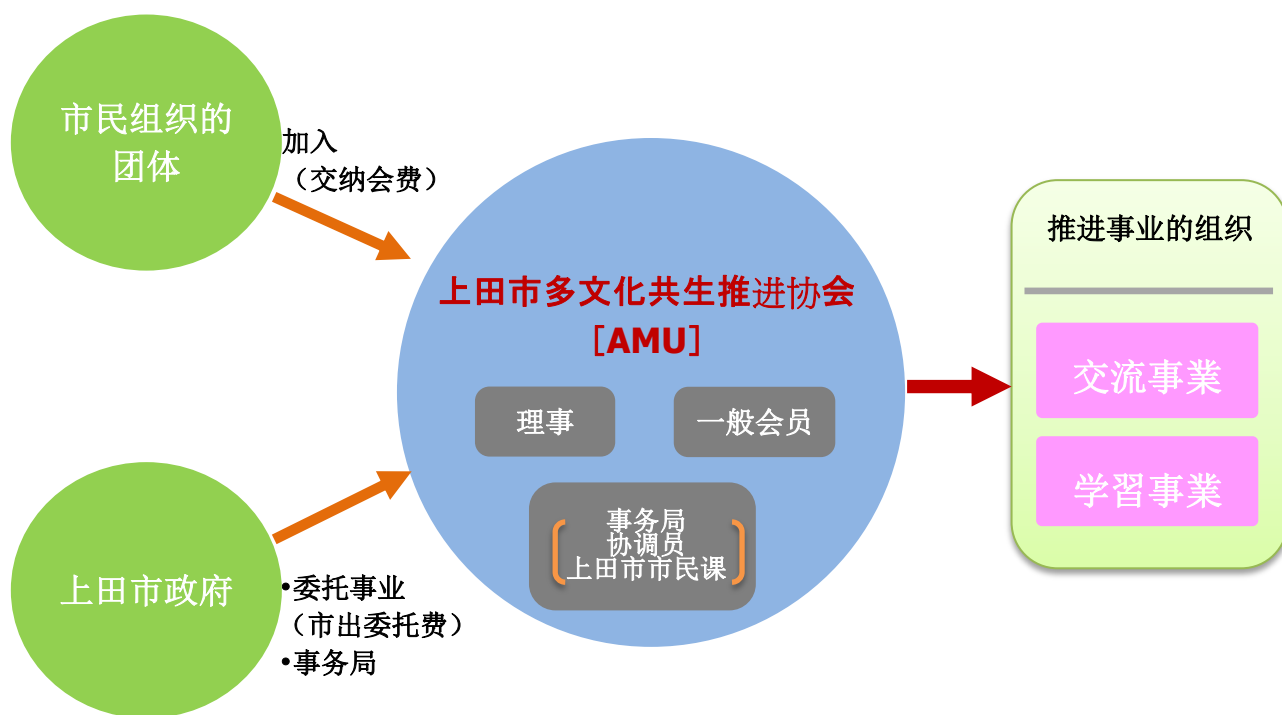

# 上田市多文化共生推進協会

Association for **M**ulticultural community building of **U**eda

为了实现多文化共生社会的目标

上田市多文化共生推进协会[AMU]是，  
为了实现多文化共生社会的目标，  
进行对外国籍市民支援等的活动。

## 上田市多文化共生推进协会[AMU]

上田市外国籍市民人数和永住者所占比例

上田市约有来自 50 个国家和地区，大约 3400 人的外国籍人士，使用着各种各样的语言、生活在我们上田。

2006 年（平成 18 年）时，有 6,400 多人的外国籍市民，虽然这以后总体人数渐渐减少了，但是外国籍市民中永住资格者所占比例有渐渐增加的倾向，且有长期化居住的倾向。

上田市多文化共生推进协会[AMU]，为促进来自五湖四海的、不同文化的人们作为同一地区居住的上田市民，能更好地加深理解、互相尊重，向着实现多文化共生城市的目标跨进，进行着各种活动。