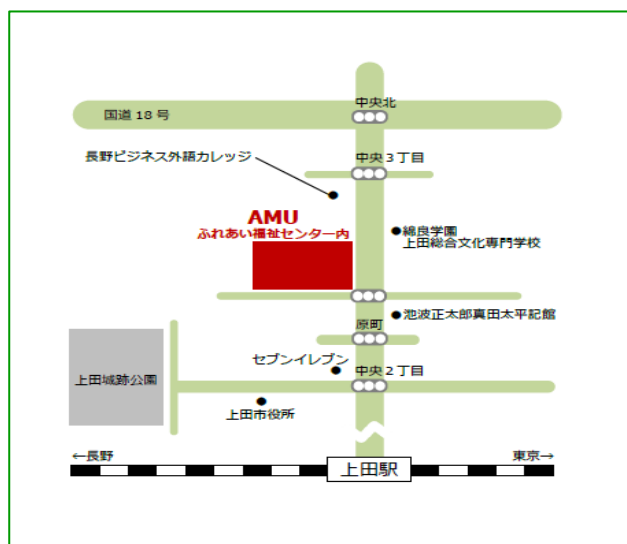

上田市多文化共生推进协会 AMU

〒386-0012 上田市中央3丁目5番1号
（上田市ふれあい福祉センター一楼）
Tel | 0268-25-2631
Fax | 0268-25-2631
URL | <http://amu15.blog106.fc2.com/>
E-mail | ueda_tabunka@po15.ueda.ne.jp

事務局 | 上田市役所市民課外国籍・多文化共生担当
〒386-8601 上田市大手 1 丁目 11 番 16 号
Tel | 0268-75-2245
Fax | 0268-22-6023
E-mail | simin@city.ueda.nagano.jp