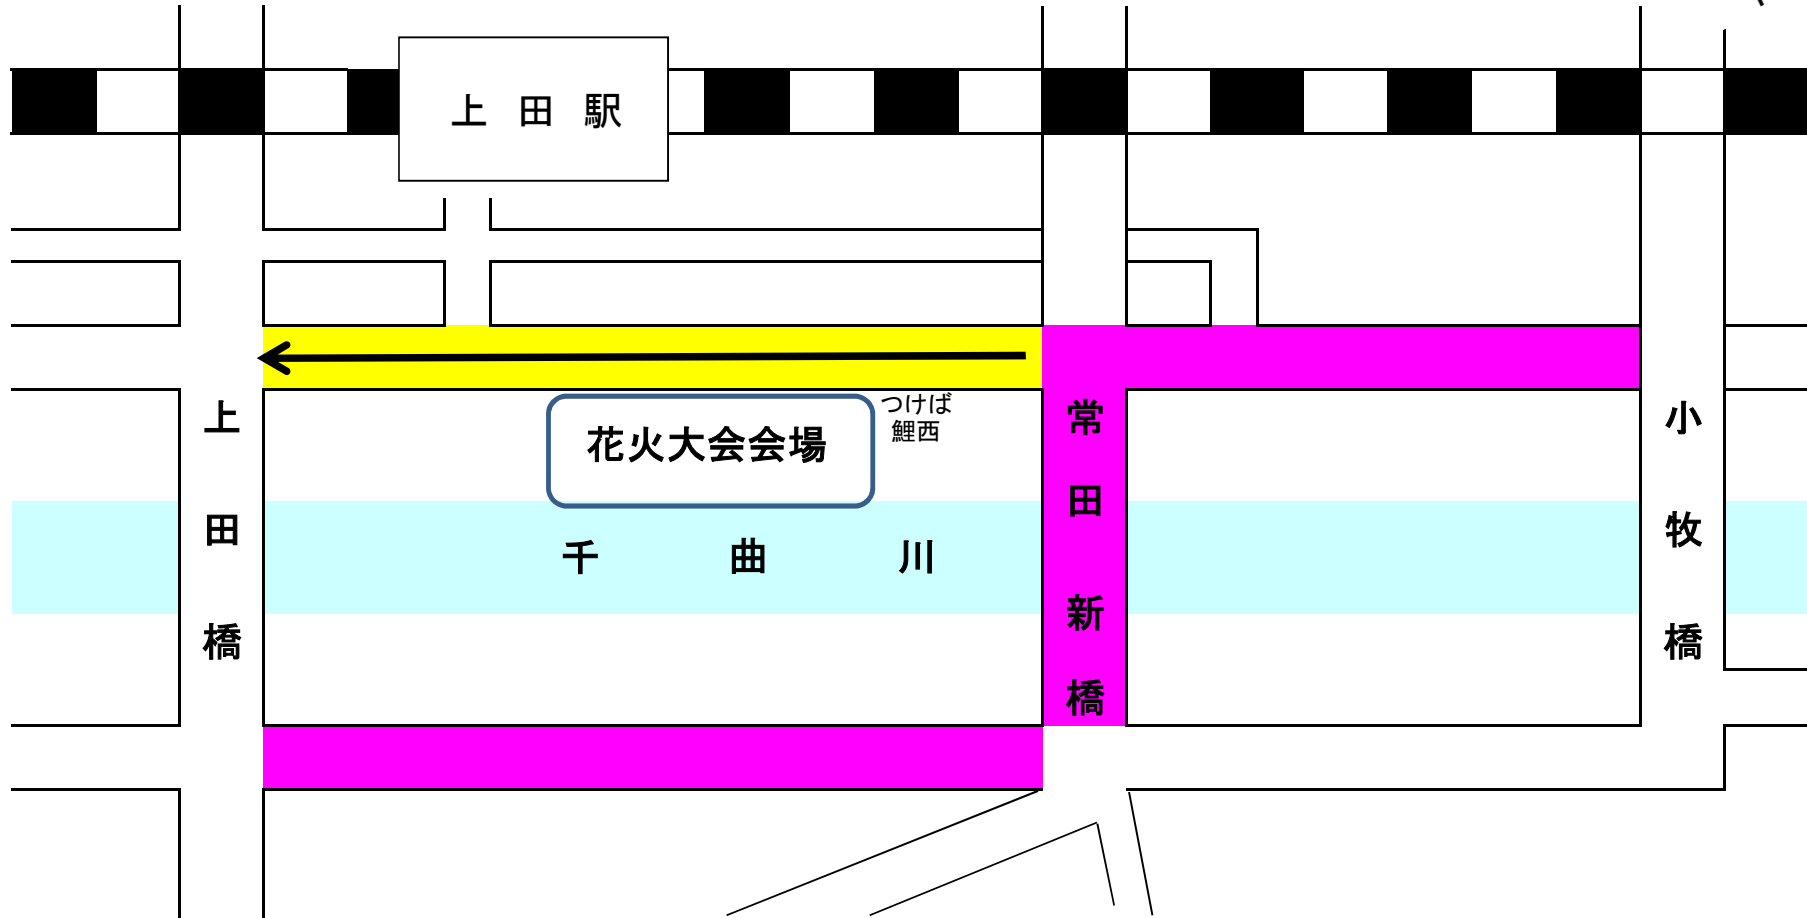

# 第30回信州上田大花火大会交通規制 略図

## 交通規制

全面通行止め 15:30～21:00

全面通行止め 18:30～21:00

※21:00以降、一部区間は、片側一方通行となります。

(常田新橋→上田橋  
方面のみ通行可) 21:00～21:30