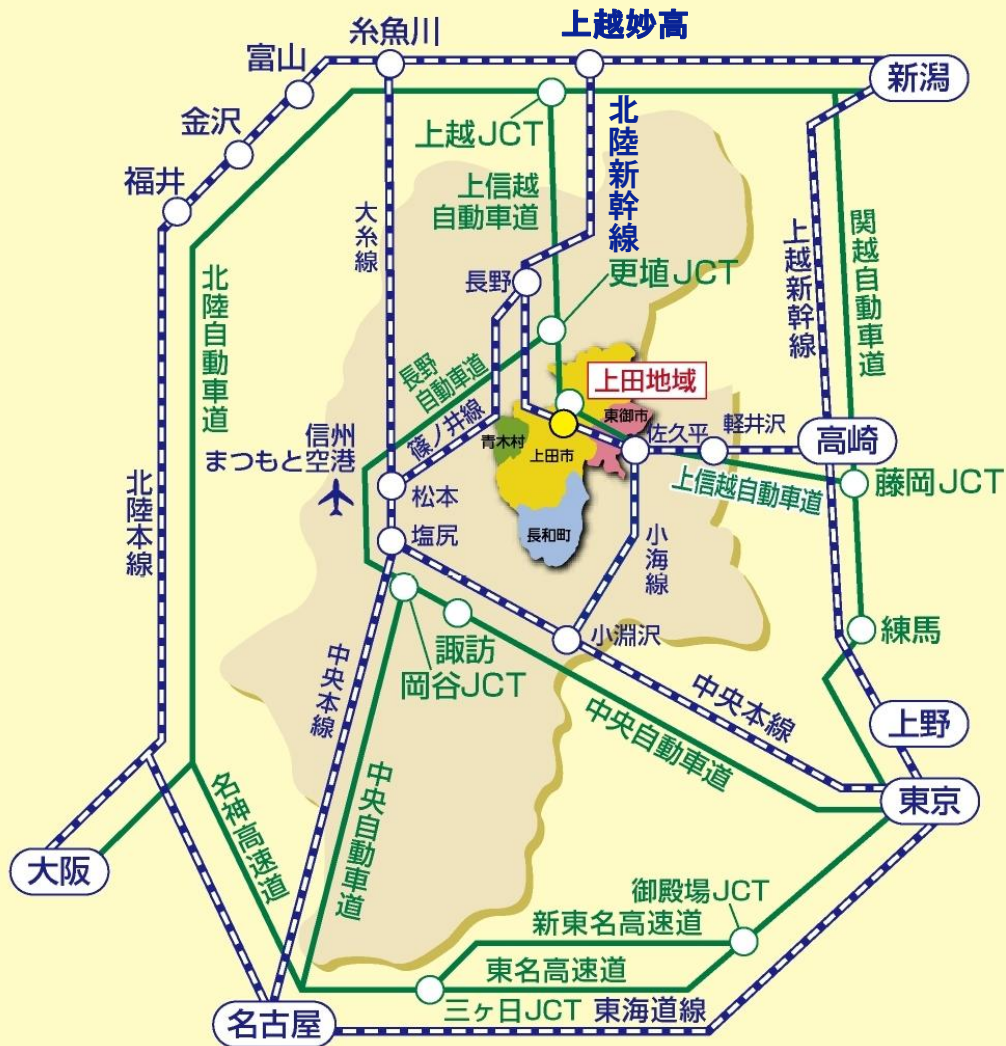

# 上田市へのアクセス

**東京から約2時間40分**

関越自動車道→藤岡JCT→上信越自動車道→上田菅平IC

**大阪から約5時間30分**

名神高速道→小牧JCT→中央自動車道→岡谷JCT  
→長野自動車道→更埴JCT→上信越自動車道→上田菅平IC

**名古屋から約3時間30分**

中央自動車道→岡谷JCT→長野自動車道→更埴JCT  
→上信越自動車道→上田菅平IC

**東京から約1時間30分**

北陸新幹線(長野経由)→上田駅

**大阪から約4時間30分**

- ・東海道新幹線→東京駅→北陸新幹線(長野経由)→上田駅
- ・東海道新幹線→名古屋駅→JR中央本線→長野駅  
→北陸新幹線(長野経由)→上田駅

**名古屋から約3時間30分**

- ・東海道新幹線→東京駅→北陸新幹線(長野経由)→上田駅
- ・JR中央本線→長野駅→北陸新幹線(長野経由)→上田駅

**金沢から約1時間40分**

北陸新幹線(長野経由)→上田駅