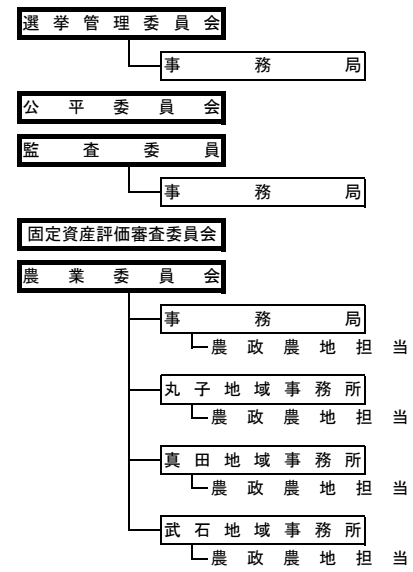

# 上田市組織図

(平成30年4月1日)

<会計管理者組織>

<公営企業>

<議会>

<教育委員会>

<行政委員会>

<保育園>