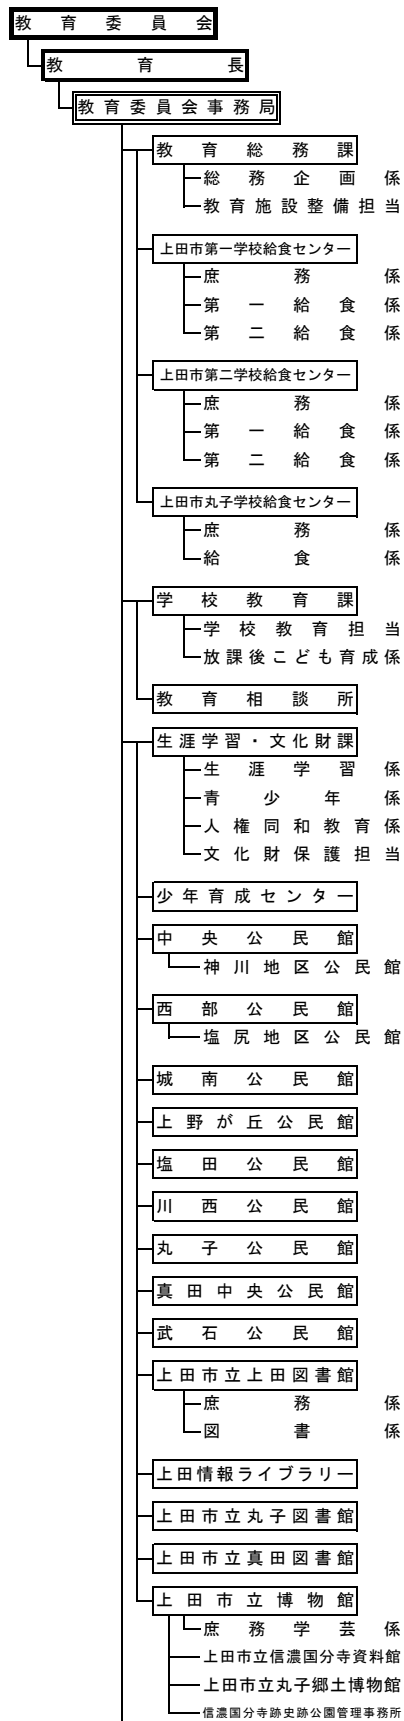

上田市組織図

(平成30年4月1日)

市長
副市長

<会計管理者組織>

<公営企業>

<議会>

<教育委員会>

<行政委員会>

<保育園>

保育園		幼稚園
東部保育園	西塩田保育園	ちぐさ幼稚園
南部保育園	塩田北保育園	わかくさ幼稚園
北保育園	浦里保育園	
塩尻保育園	室賀保育園	
神川第一保育園(休園中)	中丸子保育園	
神川第二保育園	みなみ保育園	
国分保育園	東内保育園	
神科第一保育園	西内保育園	
神科第二保育園	依田保育園	
豊殿保育園	長瀬保育園	
城下保育園	塩川保育園	
川辺保育園	さなだ保育園	
下之条保育園	そえひ保育園	
泉田保育園	すがだいら保育園	
塩田中央保育園	武石保育園	
東塩田保育園		

<小中学校>

小学校		中学校
清明小学校	浦里小学校	第一中学校
東小学校	川西小学校	第二中学校
西小学校	南小学校	第三中学校
北小学校	丸子中央小学校	第四中学校
城下小学校	西内小学校	第五中学校
塩尻小学校	丸子北小学校	塩田中学校
川辺小学校	塩川小学校	第六中学校
神川小学校	菅平小学校	丸子中学校
神科小学校	長小学校	丸子北中学校
豊殿小学校	傍陽小学校	菅平中学校
東塩田小学校	本原小学校	真田中学校
中塩田小学校	武石小学校	
塩田西小学校		