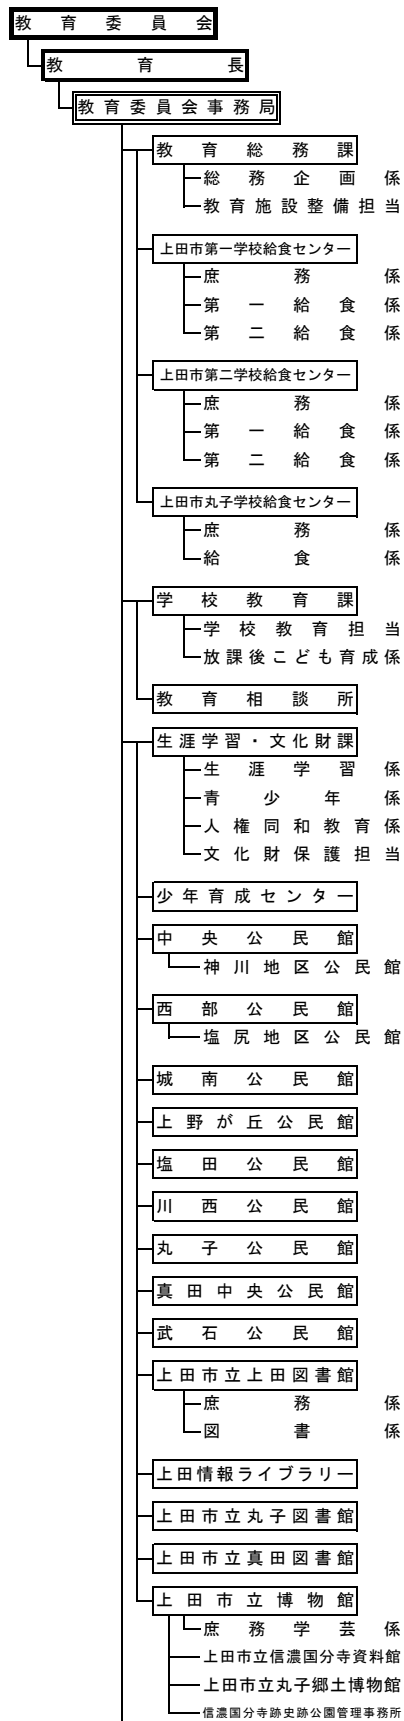

# 上田市組織図

(平成30年4月1日)

<会計管理者組織>

<公営企業>

<議会>

<教育委員会>

<行政委員会>

<保育園>

保育園		幼稚園
東部保育園	西塩田保育園	ちぐさ幼稚園
南部保育園	塩田北保育園	わかくさ幼稚園
北保育園	浦里保育園	
塩尻保育園	室賀保育園	
神川第一保育園(休園中)	中丸子保育園	
神川第二保育園	みなみ保育園	
国分保育園	東内保育園	
神科第一保育園	西内保育園	
神科第二保育園	依田保育園	
豊殿保育園	長瀬保育園	
城下保育園	塩川保育園	
川辺保育園	さなだ保育園	
下之条保育園	そえひ保育園	
泉田保育園	すがだいら保育園	
塩田中央保育園	武石保育園	
東塩田保育園		

<小中学校>

小学校		中学校
清明小学校	浦里小学校	第一中学校
東小学校	川西小学校	第二中学校
西小学校	南小学校	第三中学校
北小学校	丸子中央小学校	第四中学校
城下小学校	西内小学校	第五中学校
塩尻小学校	丸子北小学校	塩田中学校
川辺小学校	塩川小学校	第六中学校
神川小学校	菅平小学校	丸子中学校
神科小学校	長小学校	丸子北中学校
豊殿小学校	傍陽小学校	菅平中学校
東塩田小学校	本原小学校	真田中学校
中塩田小学校	武石小学校	
塩田西小学校		