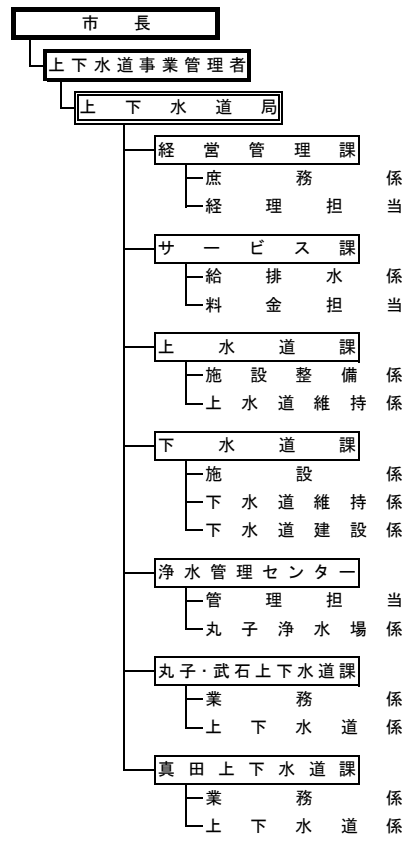

上田市組織図

(平成30年4月1日)

市長
副市長

<会計管理者組織>

<公営企業>

<議会>

<教育委員会>

<行政委員会>