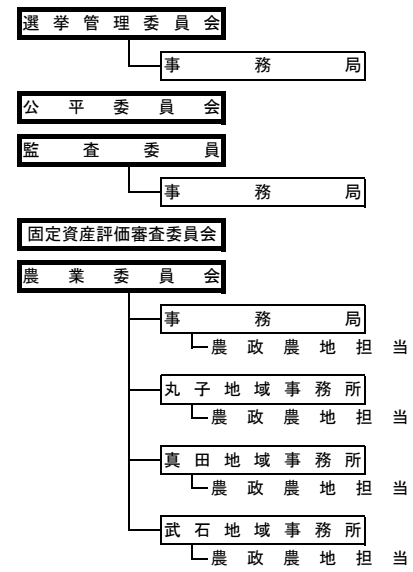

上田市組織図

(平成30年4月1日)

市長
副市長

<会計管理者組織>

<公営企業>

<議会>

<教育委員会>

<行政委員会>