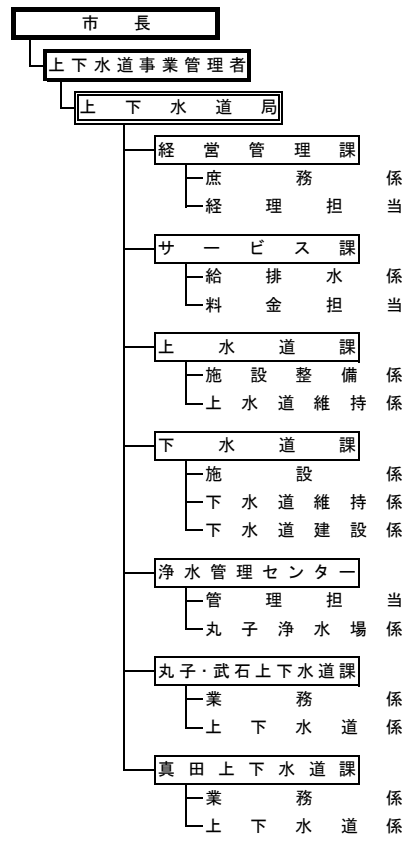

# 上田市組織図

(平成30年4月1日)

<会計管理者組織>

<公営企業>

<議会>

<教育委員会>

<行政委員会>

<保育園>