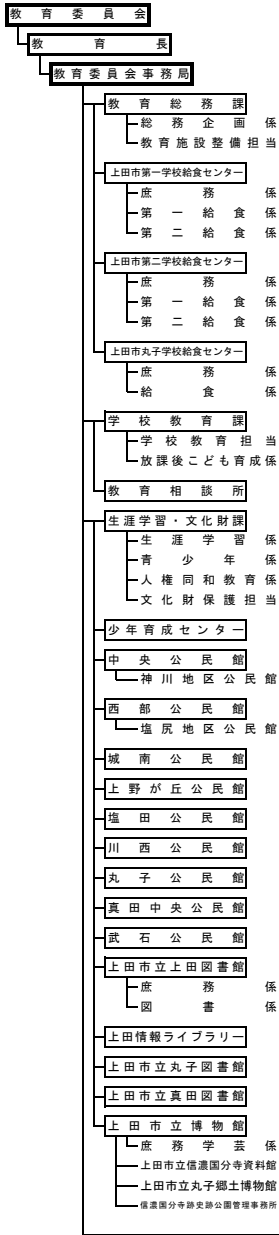

上田市組織図

(平成29年4月1日)

<会計管理者組織>

<公営企業>

<議会>

<教育委員会>

<行政委員会>