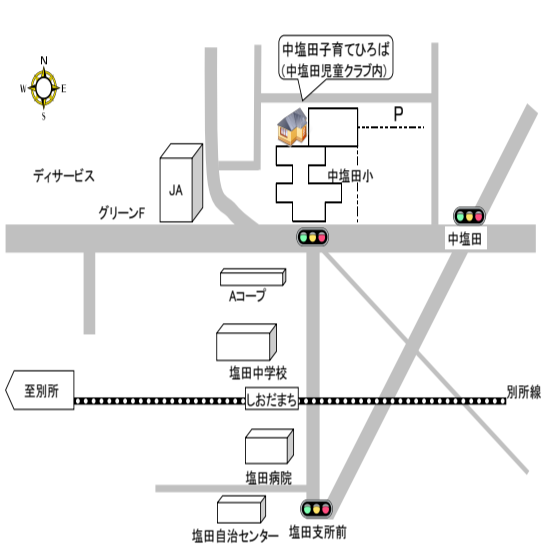

中塩田児童クラブ案内図