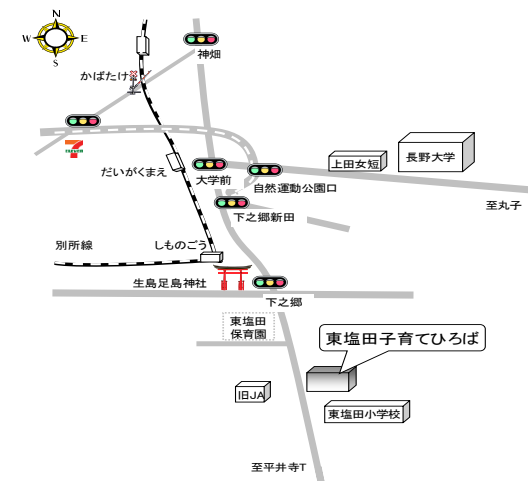

## 神科子育てひろば (神科児童センター)

《開設日時》

毎週火・水・木曜日(祝日・年末年始を除く)  
9:30~12:30

- ★親子とも上履きをお持ちください。
- ★4/24(水)、25(木)  
10:00~来館した方から「こいのぼりを作ろう」

《問合せ》 神科子育てひろば Tel25-2055

神科児童センター案内図

## 東塩田子育てひろば (東塩田児童センター)

《開設日時》

毎週月・火・水曜日(祝日・年末年始を除く)  
9:30~12:30

- ★親子とも上履きをお持ちください。
- ★4/23(火) 来館した方から  
おもちゃ作り「ころころマラカス」
- \*休止日 4/29(月)
- \*振替開催日 4/25(木)

《問合せ》 東塩田子育てひろば Tel38-9150

東塩田児童センター案内図

## 丸子子育てサロン

《開設日時》  
 毎週月～金曜日（祝日・年末年始を除く）  
 午前 9:30～12:00  
 午後 1:00～3:00（金曜日は午後2:00まで）

- ★ 4/16（火）「おはなしの時間」（キャンディポケット）  
10:30～ 15分程度
- \* 休止日 4/2（火）

《問合せ》 直通 TEL42-0330  
 丸子市民サービス課 TEL42-1039

丸子子育てサロン 案内図