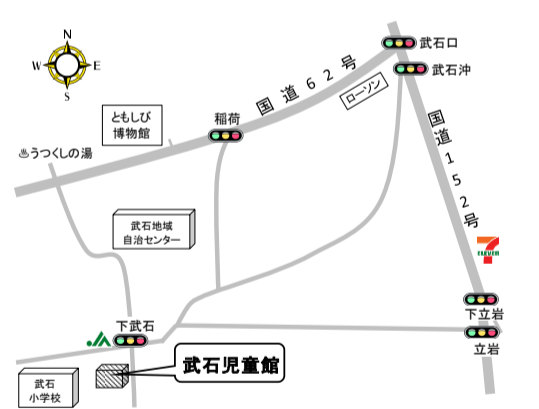

《問合せ》 中塩田子育てひろば TEL 070-4204-4316

中塩田児童クラブ案内図

## 神川地区公民館 出張 遊びの広場

《開設日時》  
 毎週火曜日（祝日・年末年始を除く）  
 10:00～12:00

- ★ 場所 練習室
- ★ 4/9（火）から開催予定です。

《問合せ》 中央子育て支援センター TEL26-3096

神川地区公民館 案内図