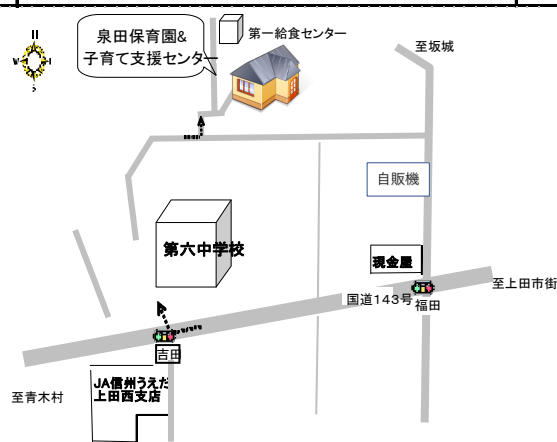

#### 神科子育て支援センター案内図

## 泉田子育て支援センター 常設遊びのひろば (泉田保育園内)

《開設日時》

毎週月曜日～金曜日（祝日・年末年始を除く）  
午前 9:00～12:00  
午後 13:00～15:30  
（水曜日は午後のみ開催）

★毎週火曜日 午前・午後各1回「絵本の時間」  
\*4/2（火）のみ午前10:00から開所します  
（併設保育園の入園式のため）

《問合せ》 泉田子育て支援センター Tel23-3320

泉田子育て支援センター案内図

## 中丸子子育て支援センター 常設遊びのひろば (中丸子保育園内)

《開設日時》

毎週月曜日～土曜日（祝日・年末年始を除く）  
午前 9:00～12:00  
午後 13:00～15:30  
（土曜日は午前のみ・金曜日は午後のみ開催）

★毎週木曜日 午前・午後各1回「絵本の時間」  
\*休止日 4/2（火）午前（入園式のため）

《問合せ》 中丸子子育て支援センター Tel42-2678

中丸子子育て支援センター案内図