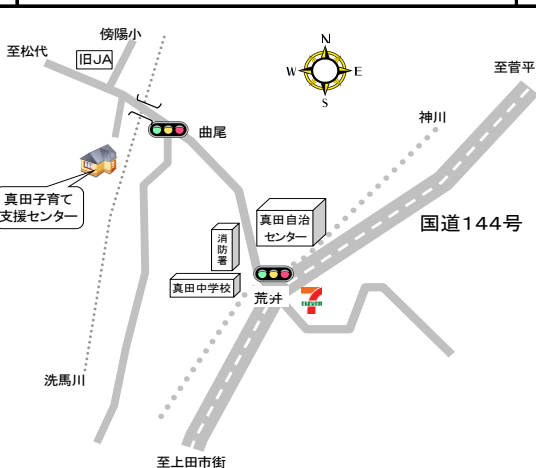

## 中丸子子育て支援センター 常設遊びのひろば (中丸子保育園内)

《開設日時》

毎週月曜日～土曜日（祝日・年末年始を除く）  
午前 9:00～12:00  
午後 13:00～15:30  
（土曜日は午前のみ・金曜日は午後のみ開催）

★毎週木曜日 午前・午後各1回「絵本の時間」  
\*休止日 4/2（火）午前（入園式のため）

《問合せ》 中丸子子育て支援センター Tel42-2678

中丸子子育て支援センター案内図

## 真田子育て支援センター 常設遊びのひろば (そえひ保育園内)

《開設日時》

毎週月曜日～土曜日（祝日・年末年始を除く）  
午前 9:00～12:00  
午後 13:00～15:30  
（土曜日は午前のみ開催）

★毎週金曜日 11:00～ 「絵本の時間」  
★昼食可。（平日11:00～12:00）

《問合せ》 真田子育て支援センター Tel73-2140

真田子育て支援センター案内図

西内子育て支援センター（子育てひろば）は、令和6年3月をもって閉所しました。

## 大星子育てひろば (大星児童センター)

《開設日時》

毎週火・木・金曜日(祝日・年末年始を除く)  
9:30~12:30

- ★親子とも上履きをお持ちください。
- ★駐車場に関してはひろばへお問合せください。
- ★4/16(火)、18(木)、19(金)  
10:00~来館した方から「かぶとを作ろう」
- \*休止日 4/4(木)
- \*振替開催日 4/15(月)

《問合せ》 大星子育てひろば Tel27-5610

大星児童センター案内図