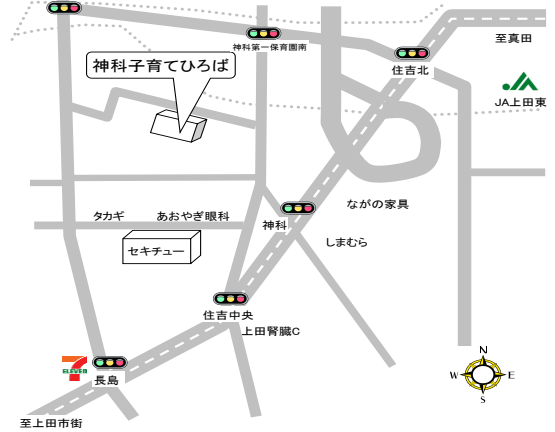

大星児童センター案内図

## 清明子育てひろば (清明児童クラブ館 2F)

《開設日時》

毎週月・水・金曜日(祝日・年末年始を除く)  
9:30~14:30

- ★4月 来館した方から「春だね。プランターを彩ろう」
- \*休止日 4/29(月)
- \*振替開催日 4/4(木)

《問合せ》 清明子育てひろば Tel22-2252

清明児童クラブ館案内図

## 神科子育てひろば (神科児童センター)

《開設日時》

毎週火・水・木曜日(祝日・年末年始を除く)  
9:30~12:30

- ★親子とも上履きをお持ちください。
- ★4/24(水)、25(木)  
10:00~来館した方から「こいのぼりを作ろう」

《問合せ》 神科子育てひろば Tel25-2055

神科児童センター案内図

## 東塩田子育てひろば (東塩田児童センター)

《開設日時》

毎週月・火・水曜日(祝日・年末年始を除く)  
9:30~12:30

- ★親子とも上履きをお持ちください。
- ★4/23(火) 来館した方から  
おもちゃ作り「ころころマラカス」
- \*休止日 4/29(月)
- \*振替開催日 4/25(木)

《問合せ》 東塩田子育てひろば Tel38-9150

東塩田児童センター案内図