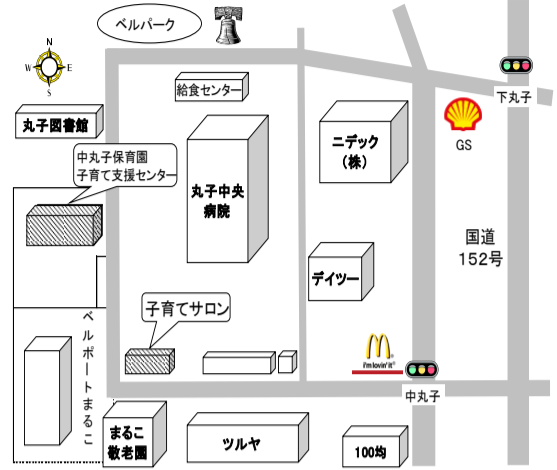

## 清明子育てひろば (清明児童クラブ館 2F)

《開設日時》

毎週月・水・金曜日(祝日・年末年始を除く)  
9:30~14:30

- ★4月 来館した方から「春だね。プランターを彩ろう」
- \*休止日 4/29(月)
- \*振替開催日 4/4(木)

《問合せ》 清明子育てひろば Tel22-2252

清明児童クラブ館案内図

## 神科子育てひろば (神科児童センター)

《開設日時》

毎週火・水・木曜日(祝日・年末年始を除く)  
9:30~12:30

- ★親子とも上履きをお持ちください。
- ★4/24(水)、25(木)  
10:00~来館した方から「こいのぼりを作ろう」

《問合せ》 神科子育てひろば Tel25-2055

神科児童センター案内図

## 東塩田子育てひろば (東塩田児童センター)

《開設日時》

毎週月・火・水曜日(祝日・年末年始を除く)  
9:30~12:30

- ★親子とも上履きをお持ちください。
- ★4/23(火) 来館した方から  
おもちゃ作り「ころころマラカス」
- \*休止日 4/29(月)
- \*振替開催日 4/25(木)

《問合せ》 東塩田子育てひろば Tel38-9150

東塩田児童センター案内図

## 丸子子育てサロン

《開設日時》  
 毎週月～金曜日（祝日・年末年始を除く）  
 午前 9:30～12:00  
 午後 1:00～3:00（金曜日は午後2:00まで）

- ★ 4/16（火）「おはなしの時間」（キャンディポケット）  
10:30～ 15分程度
- \* 休止日 4/2（火）

《問合せ》 直通 TEL42-0330  
 丸子市民サービス課 TEL42-1039

丸子子育てサロン 案内図