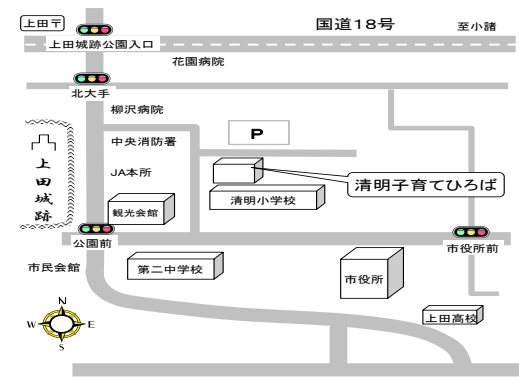

## 大星子育てひろば (大星児童センター)

《開設日時》

毎週火・木・金曜日(祝日・年末年始を除く)  
9:30~12:30

- ★親子とも上履きをお持ちください。
- ★駐車場に関してはひろばへお問合せください。
- ★4/16(火)、18(木)、19(金)  
10:00~来館した方から「かぶとを作ろう」
- \*休止日 4/4(木)
- \*振替開催日 4/15(月)

《問合せ》 大星子育てひろば Tel27-5610

大星児童センター案内図

## 清明子育てひろば (清明児童クラブ館 2F)

《開設日時》

毎週月・水・金曜日(祝日・年末年始を除く)  
9:30~14:30

- ★4月 来館した方から「春だね。プランターを彩ろう」
- \*休止日 4/29(月)
- \*振替開催日 4/4(木)

《問合せ》 清明子育てひろば Tel22-2252

清明児童クラブ館案内図

## 神科子育てひろば (神科児童センター)

《開設日時》

毎週火・水・木曜日(祝日・年末年始を除く)  
9:30~12:30

- ★親子とも上履きをお持ちください。
- ★4/24(水)、25(木)  
10:00~来館した方から「こいのぼりを作ろう」

《問合せ》 神科子育てひろば Tel25-2055

神科児童センター案内図