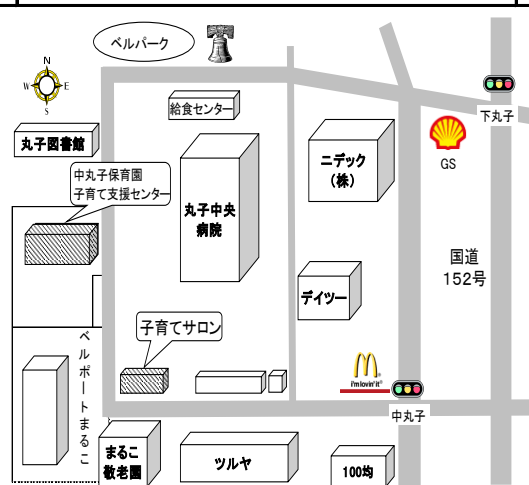

#### 神科子育て支援センター案内図

泉田子育て支援センター案内図

## 中丸子子育て支援センター 常設遊びのひろば (中丸子保育園内)

《開設日時》

毎週月曜日～土曜日（祝日・年末年始を除く）  
午前 9:00～12:00  
午後 13:00～15:30  
（土曜日は午前のみ・金曜日は午後のみ開催）

★毎週木曜日 午前・午後各1回「絵本の時間」  
\*休止日 4/2（火）午前（入園式のため）

《問合せ》 中丸子子育て支援センター Tel42-2678

中丸子子育て支援センター案内図

## 真田子育て支援センター 常設遊びのひろば (そえひ保育園内)

《開設日時》

毎週月曜日～土曜日（祝日・年末年始を除く）  
午前 9:00～12:00  
午後 13:00～15:30  
（土曜日は午前のみ開催）

★毎週金曜日 11:00～ 「絵本の時間」  
★昼食可。（平日11:00～12:00）

《問合せ》 真田子育て支援センター Tel73-2140

真田子育て支援センター案内図

西内子育て支援センター（子育てひろば）は、令和6年3月をもって閉所しました。