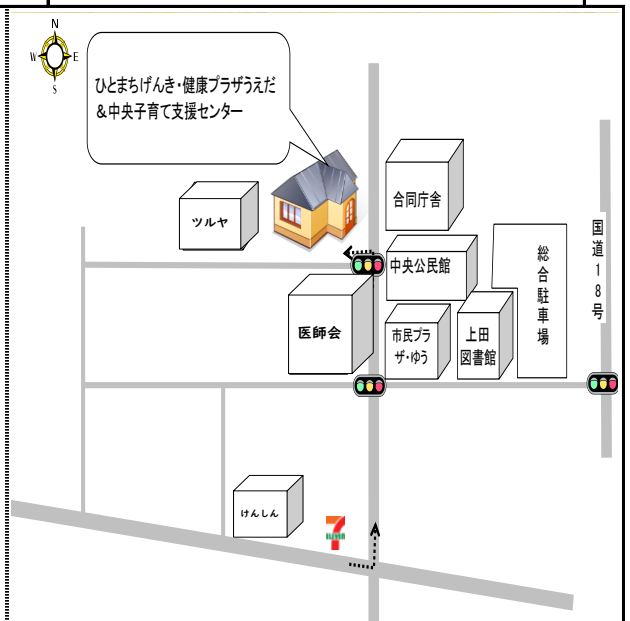

## 子育て支援センター・子育てひろばを紹介します

おおむね3歳未満のお子さんとその家族の皆さん、もうじきパパ、ママになる方などに利用していただく施設です。

### 中央子育て支援センター 親子ひろば「にしいろひろば」

#### 《開設日時》

毎日(土・日・祝日も開催しています。平日月2回休止日あり)

午前 10:00~12:00

午後 13:00~16:00

- ★毎週月曜日 「絵本の時間」
- ★栄養士、歯科衛生士、保健師による各相談日があります。(その都度お知らせします)
- \*休止日 4/1(月)、18(木)
- ★4/20(土) 13:00~ 「マタニティ&ベビーday」  
対象は初妊婦さんご家族、第一子0歳親子さん  
その他のみなさんの利用は午前中をお願いします。

#### 中央子育て支援センター案内図