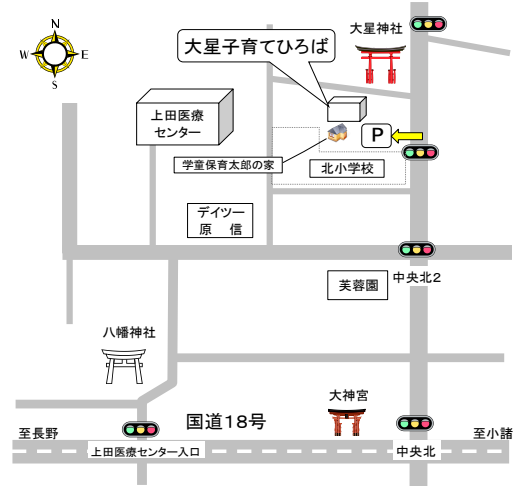

## 中丸子子育て支援センター 常設遊びのひろば (中丸子保育園内)

《開設日時》

毎週月曜日～土曜日（祝日・年末年始を除く）  
午前 9:00～12:00  
午後 13:00～15:30  
（土曜日は午前のみ・金曜日は午後のみ開催）

★毎週木曜日 午前・午後各1回「絵本の時間」  
\*休止日 4/2（火）午前（入園式のため）

《問合せ》 中丸子子育て支援センター Tel42-2678

中丸子子育て支援センター案内図

## 真田子育て支援センター 常設遊びのひろば (そえひ保育園内)

《開設日時》

毎週月曜日～土曜日（祝日・年末年始を除く）  
午前 9:00～12:00  
午後 13:00～15:30  
（土曜日は午前のみ開催）

★毎週金曜日 11:00～ 「絵本の時間」  
★昼食可。（平日11:00～12:00）

《問合せ》 真田子育て支援センター Tel73-2140

真田子育て支援センター案内図

西内子育て支援センター（子育てひろば）は、令和6年3月をもって閉所しました。

## 大星子育てひろば (大星児童センター)

《開設日時》

毎週火・木・金曜日(祝日・年末年始を除く)  
9:30~12:30

- ★親子とも上履きをお持ちください。
- ★駐車場に関してはひろばへお問合せください。
- ★4/16(火)、18(木)、19(金)  
10:00~来館した方から「かぶとを作ろう」
- \*休止日 4/4(木)
- \*振替開催日 4/15(月)

《問合せ》 大星子育てひろば Tel27-5610

大星児童センター案内図