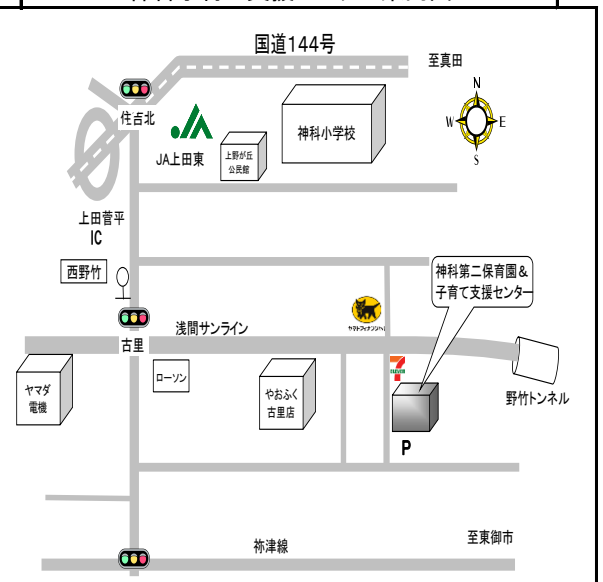

#### 中央子育て支援センター案内図

### 神科子育て支援センター 常設遊びのひろば (神科第二保育園内)

#### 《開設日時》

毎週月曜日~土曜日(祝日・年末年始を除く)

午前 9:00~12:00

午後 13:00~15:30

(土曜日は午前のみ・木曜日は午後のみ開催)

- ★毎週水曜日 午前・午後各1回 「絵本の時間」
- ★4/22(月)~4/26(金) 「こどもの日制作」
- \*4/2(火)のみ午前10:00から開所します  
(併設保育園の入園式のため)

《問合せ》 神科子育て支援センター TEL21-1222

#### 神科子育て支援センター案内図