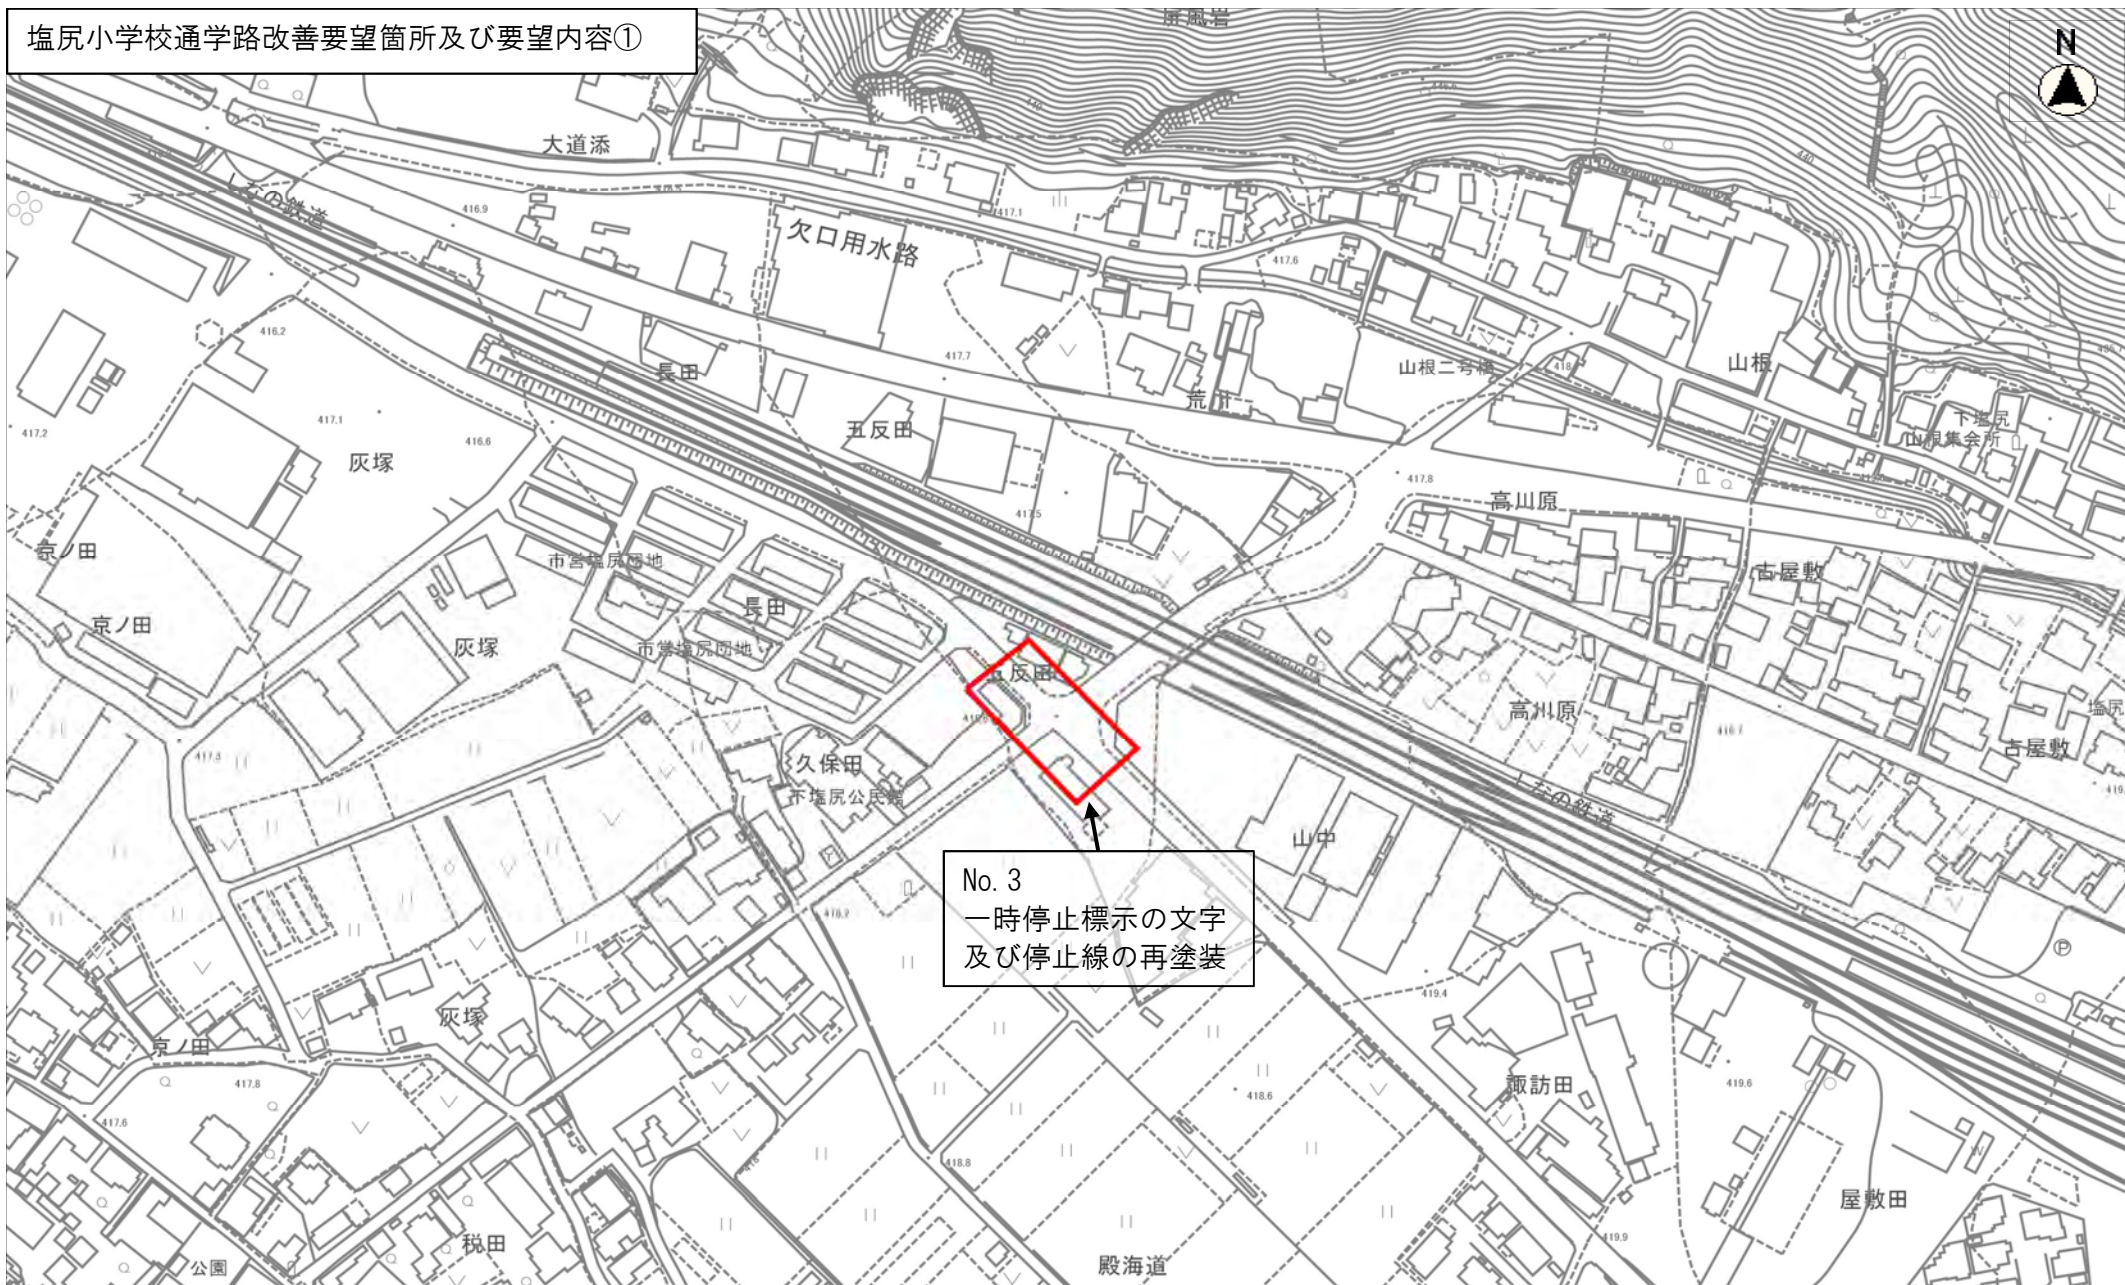

塩尻小学校通学路改善要望箇所及び要望内容①

No. 3  
一時停止標示の文字  
及び停止線の再塗装

縮尺 1 : 2500

塩尻小学校通学路改善要望箇所及び要望内容②

縮尺 1 : 2500

塩尻小学校通学路改善要望箇所及び要望内容③

縮尺 1 : 2500