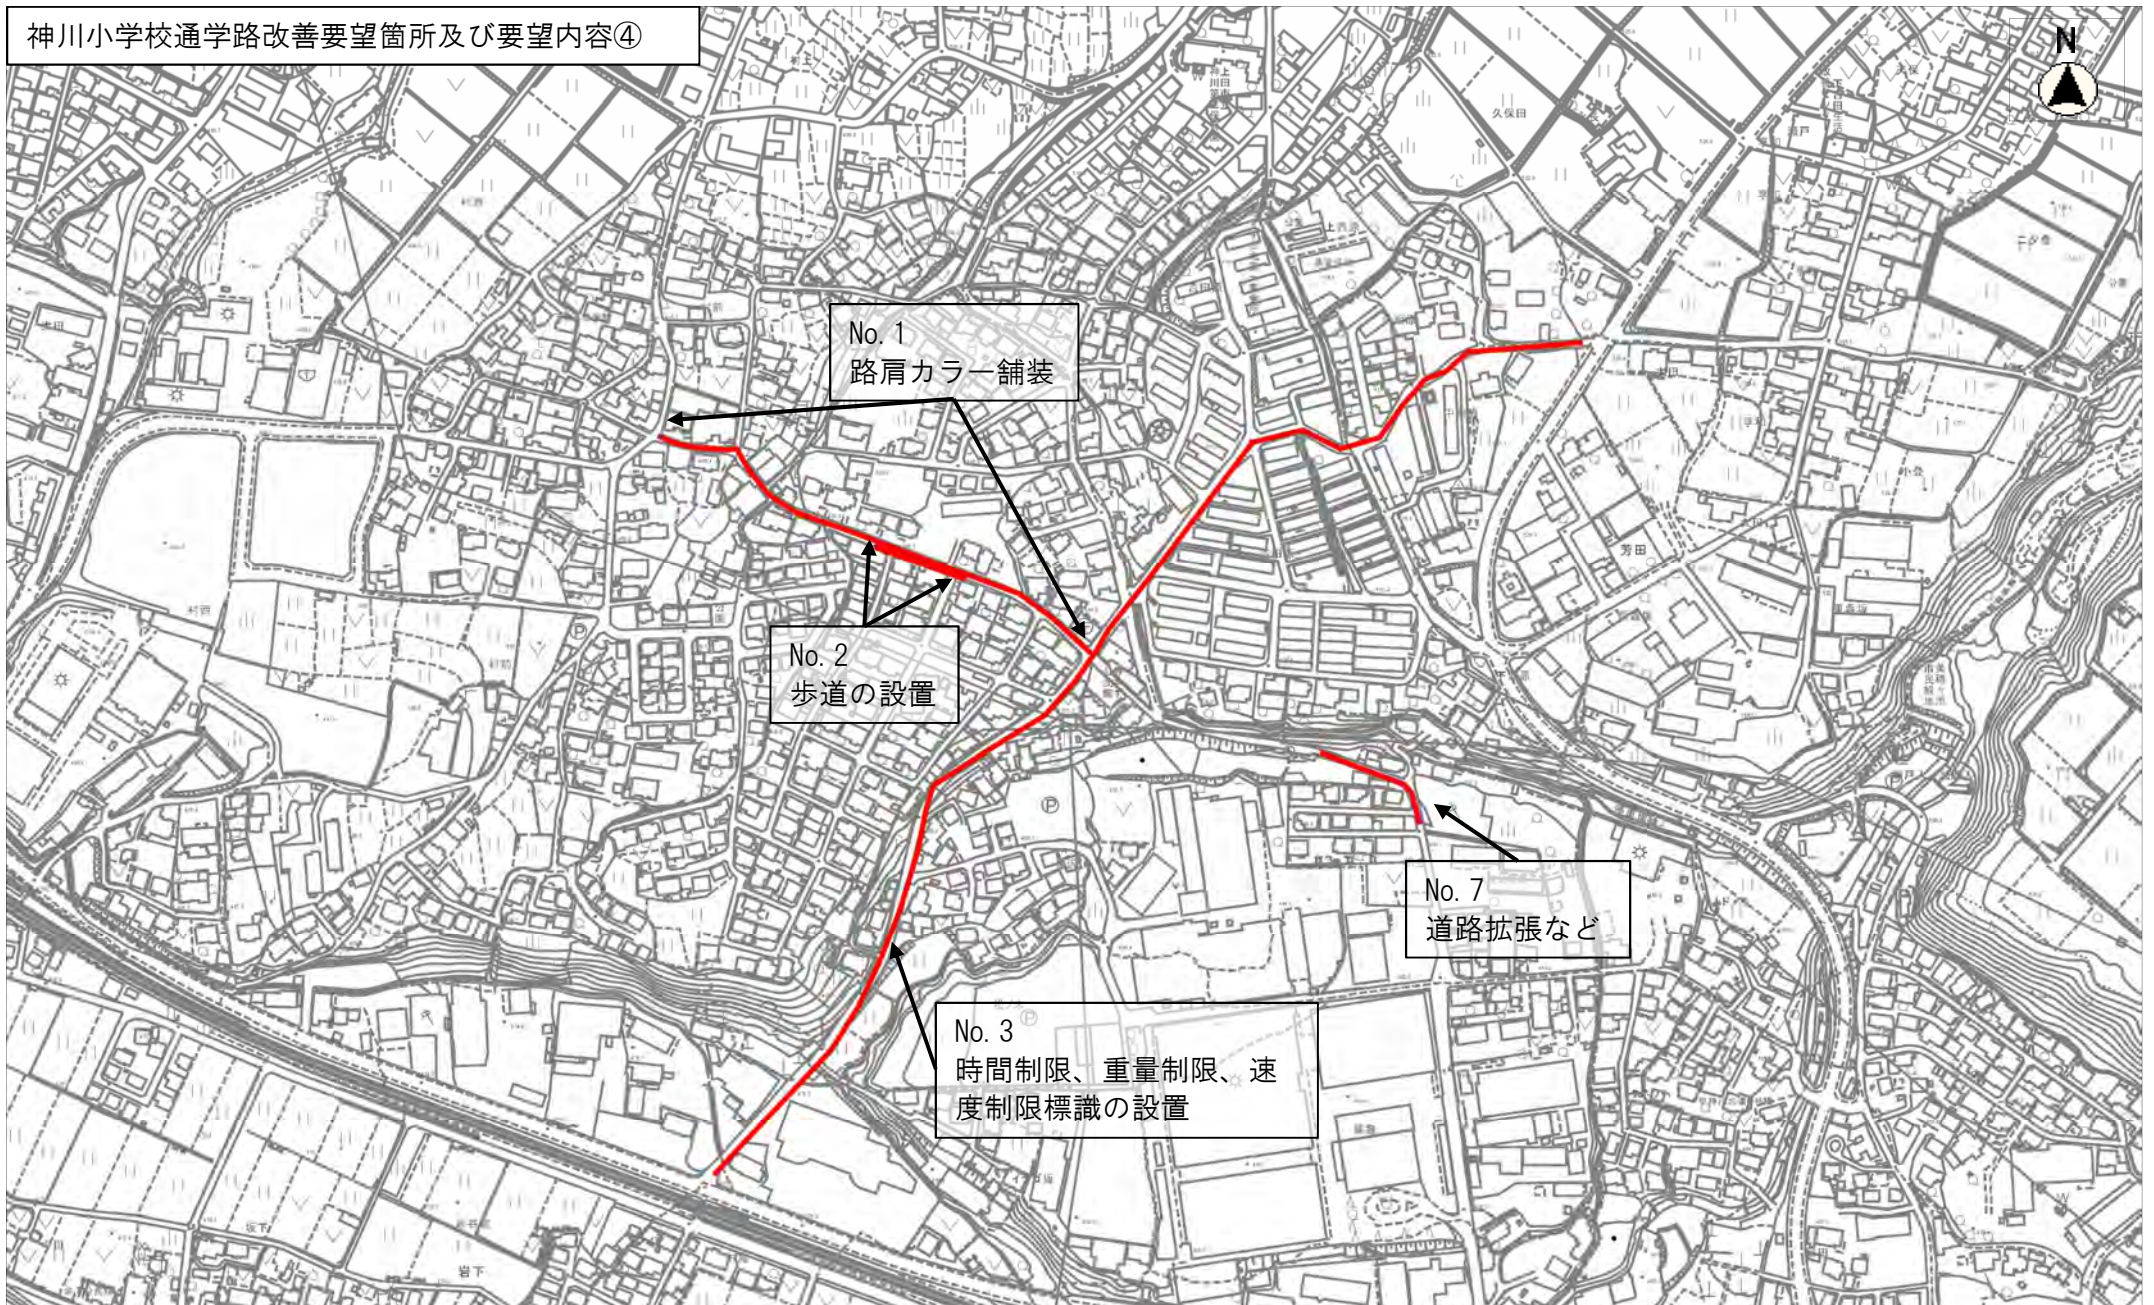

神川小学校通学路改善要望箇所及び要望内容①

縮尺 1 : 2500

神川小学校通学路改善要望箇所及び要望内容②

縮尺 1 : 2500

神川小学校通学路改善要望箇所及び要望内容③

縮尺 1 : 2500

神川小学校通学路改善要望箇所及び要望内容④

縮尺 1 : 5000