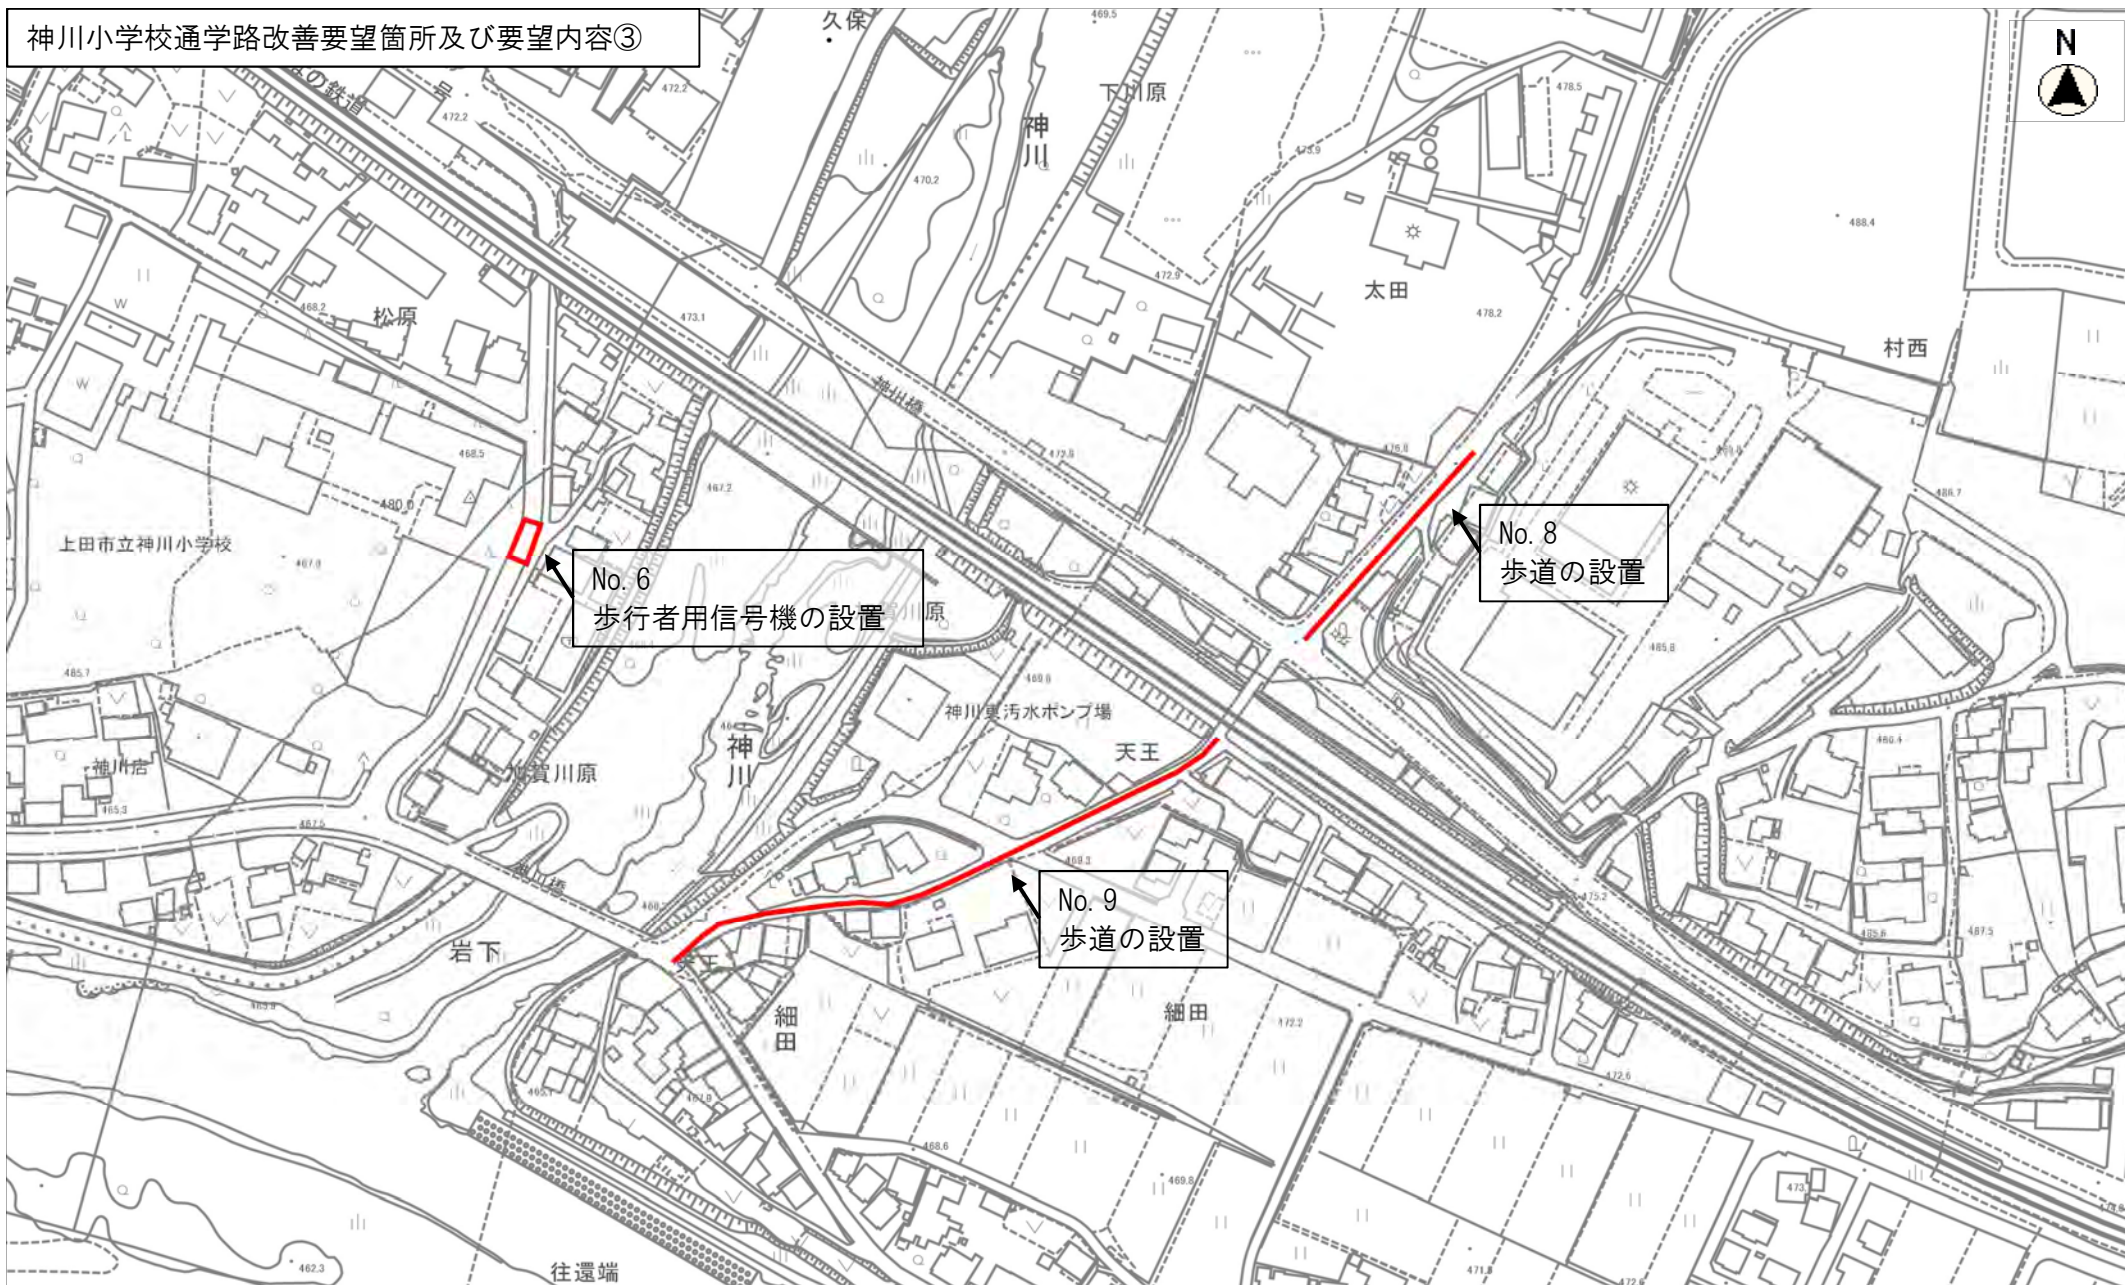

神川小学校通学路改善要望箇所及び要望内容①

縮尺 1 : 2500

神川小学校通学路改善要望箇所及び要望内容②

縮尺 1 : 2500

神川小学校通学路改善要望箇所及び要望内容③

縮尺 1 : 2500

神川小学校通学路改善要望箇所及び要望内容④

縮尺 1 : 5000