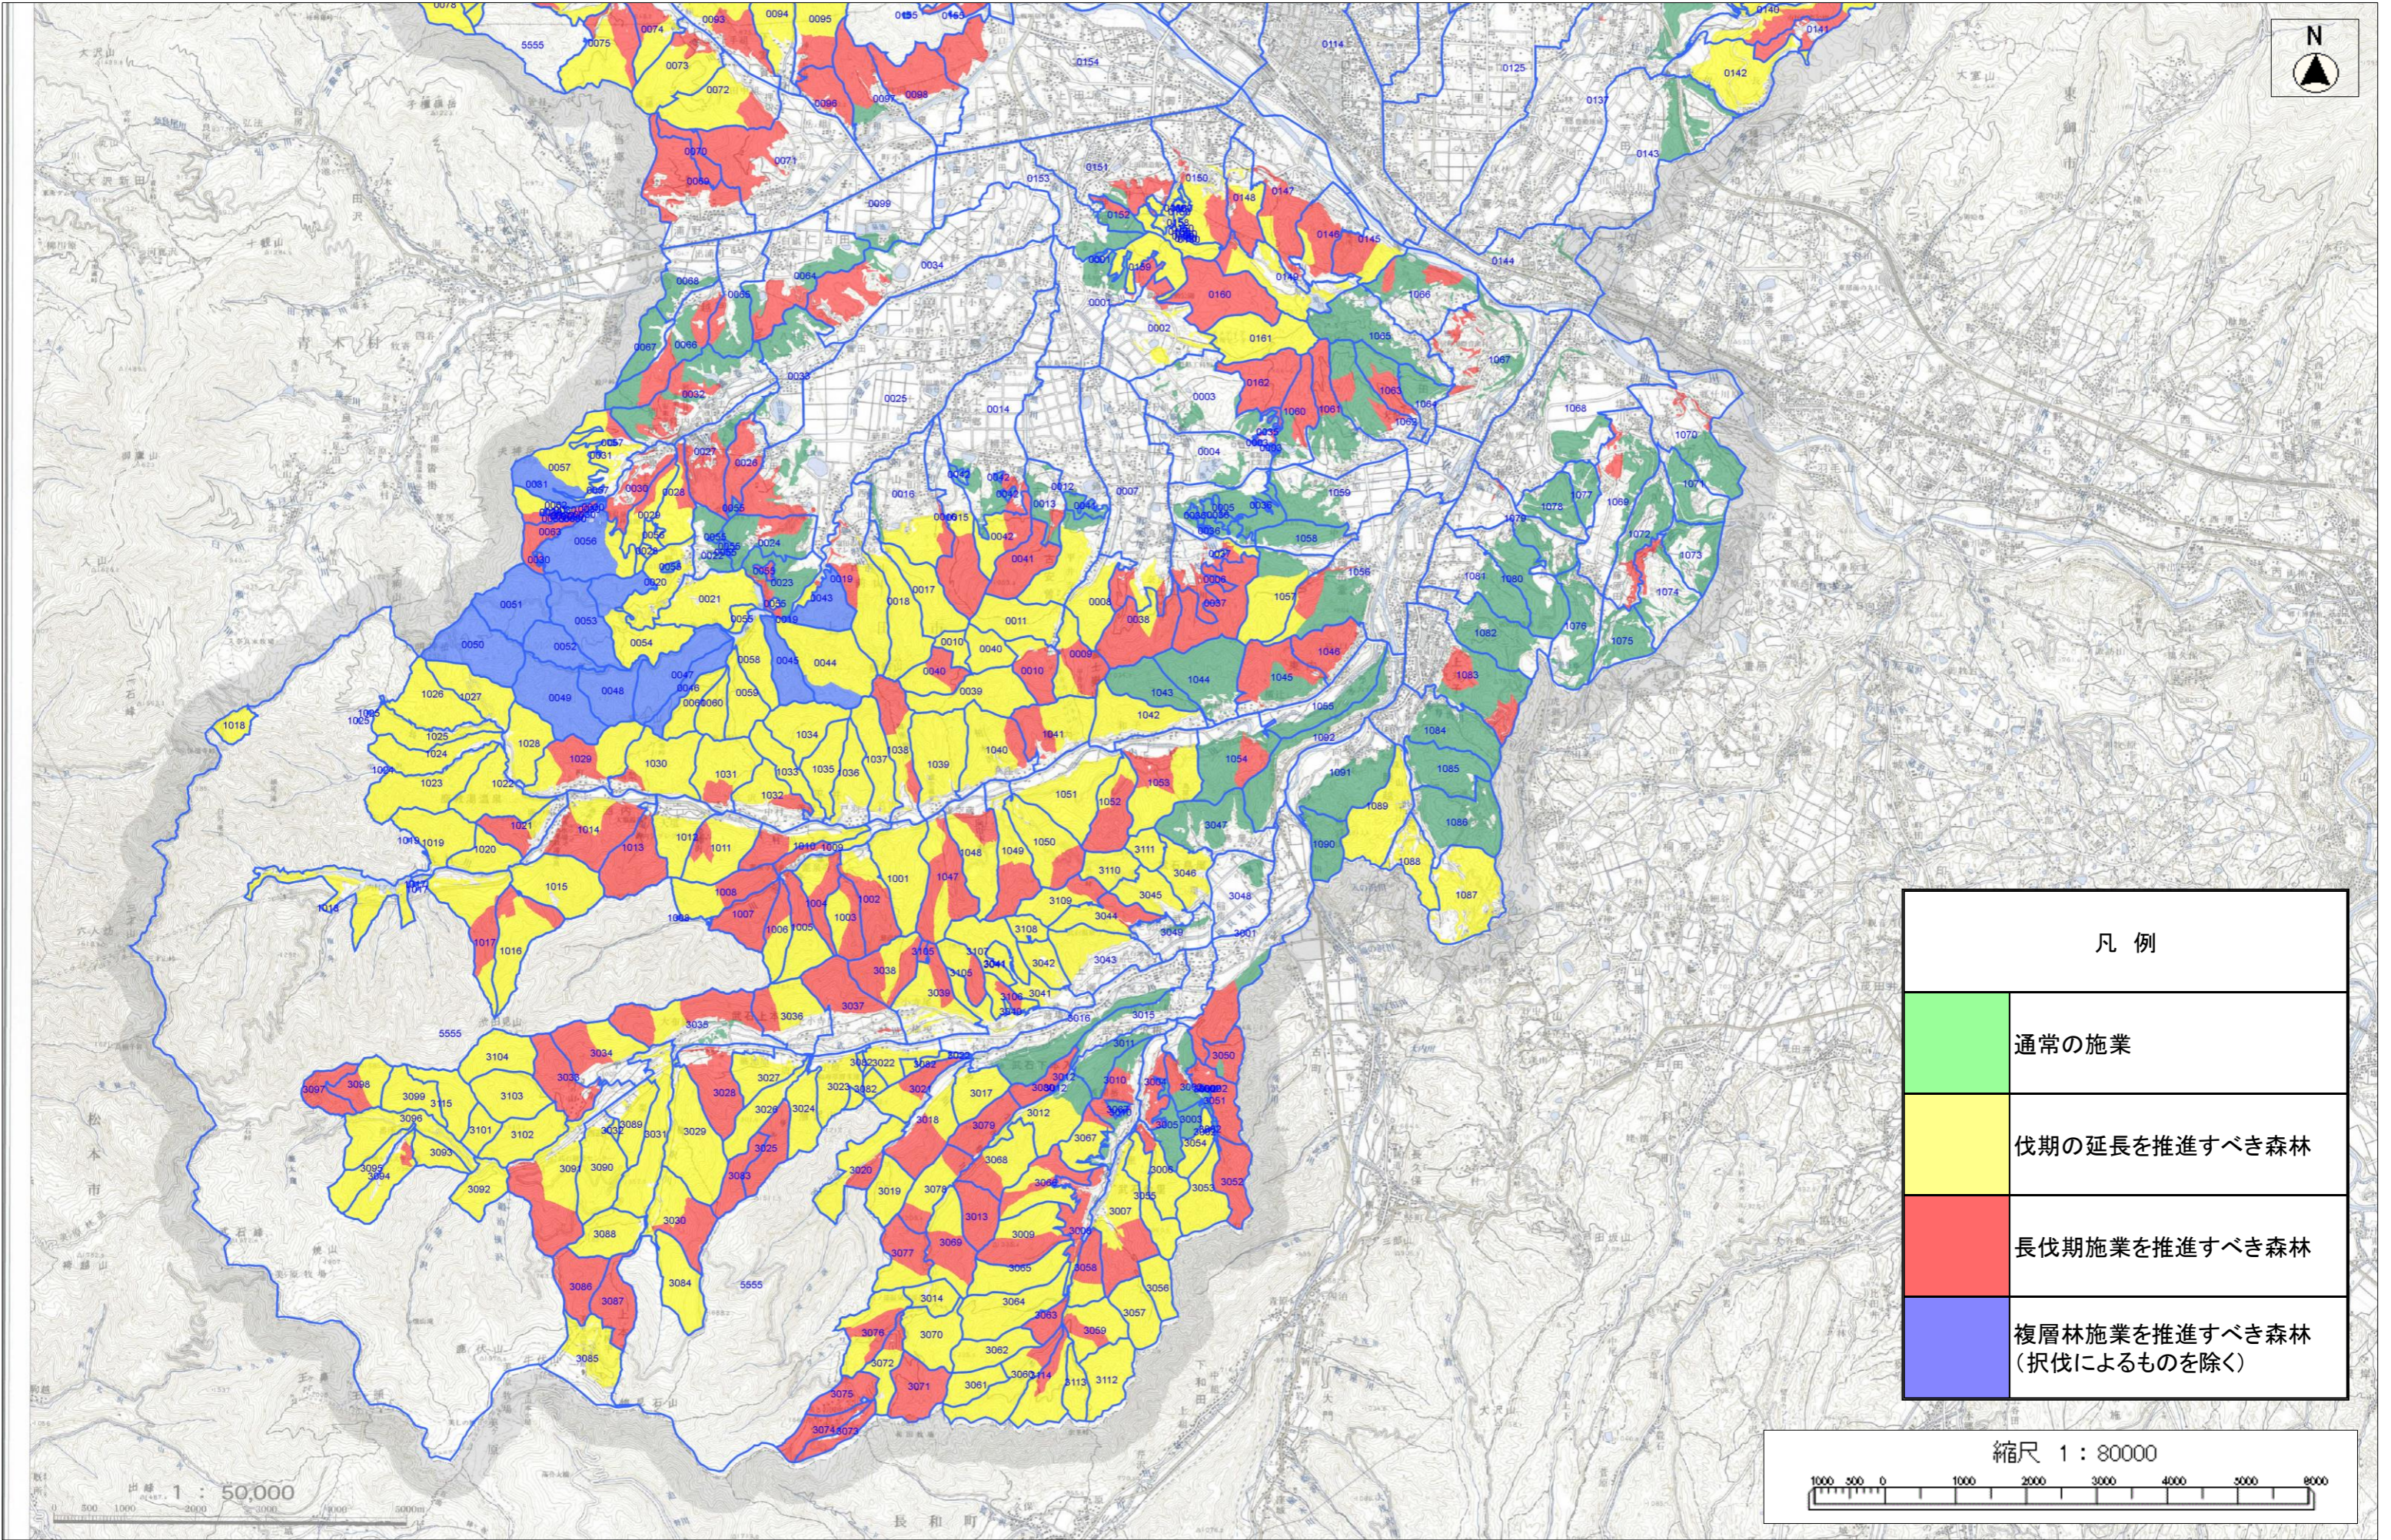

# 上田市 森林整備計画概要図 2 (施業種別森林区分図 1/2)

凡例	
	通常の施業
	伐期の延長を推進すべき森林
	長伐期施業を推進すべき森林
	複層林施業を推進すべき森林 (択伐によるものを除く)

## 上田市 全図

# 上田市 森林整備計画概要図 2 (施業種別森林区分図 2/2)

凡例	
	通常施業
	伐期の延長を推進すべき森林
	長伐期施業を推進すべき森林
	複層林施業を推進すべき森林 (択伐によるものを除く)