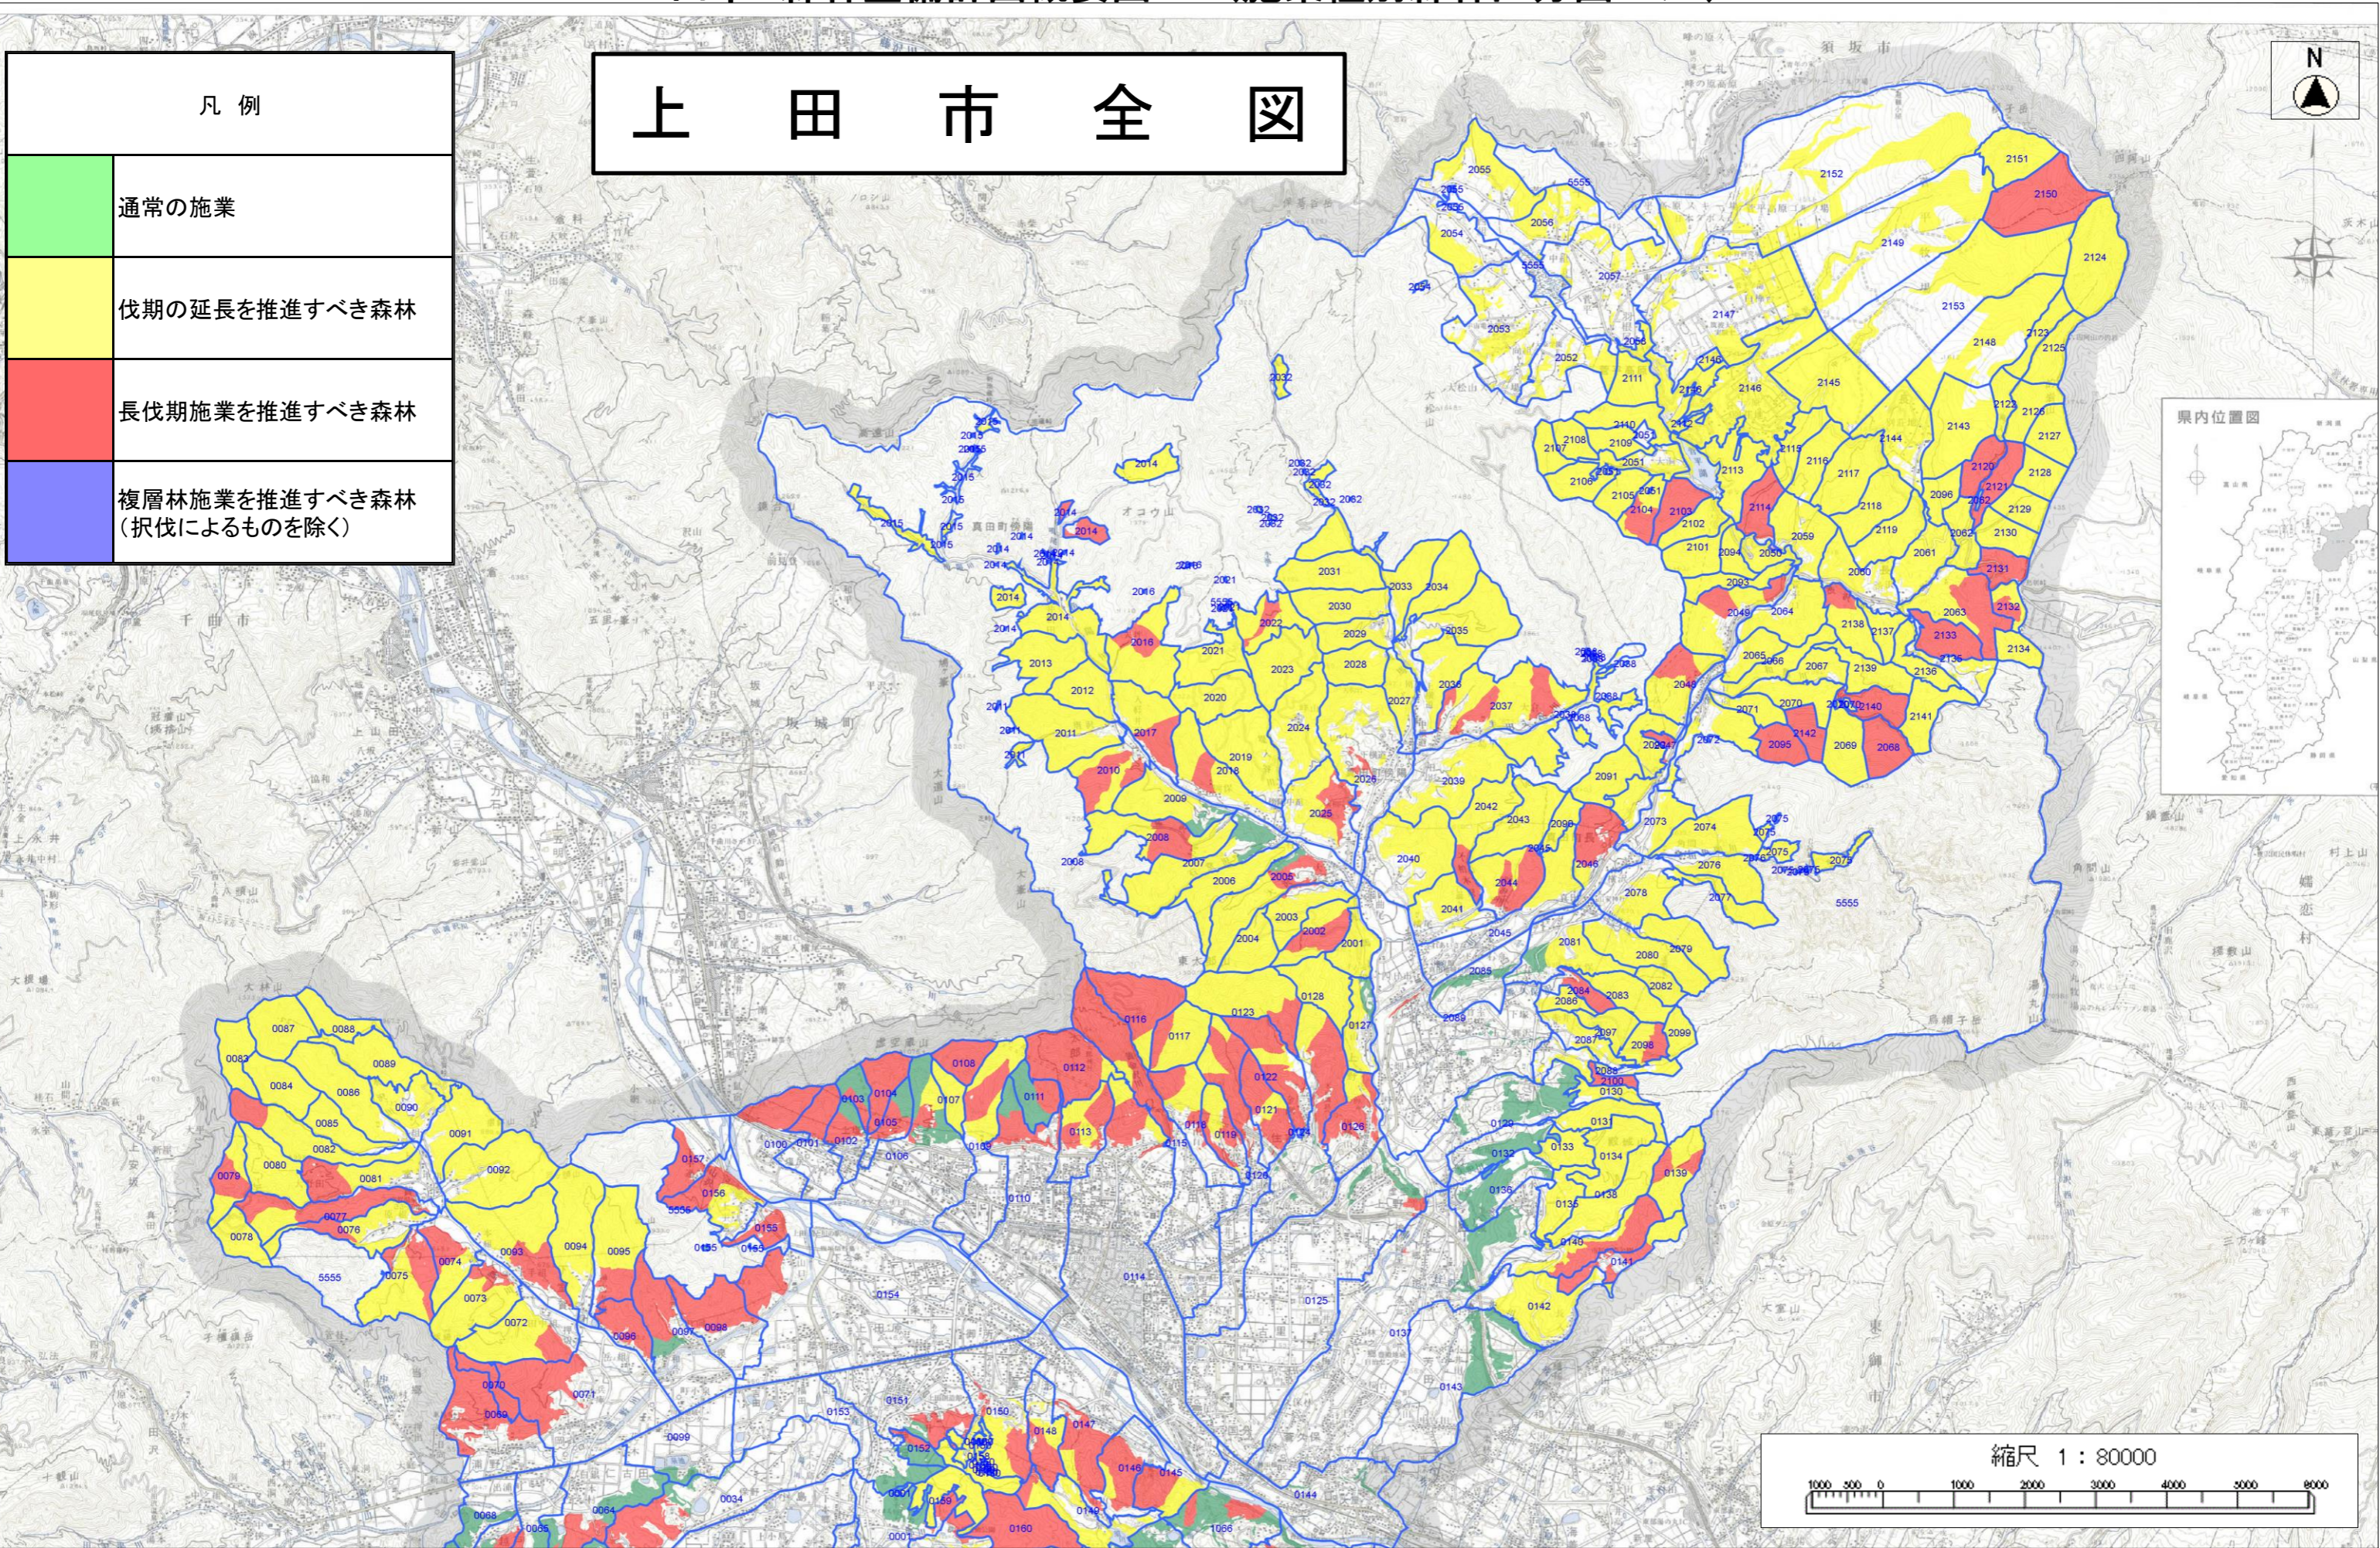

# 上田市 森林整備計画概要図 2 (施業種別森林区分図 1/2)

凡例	
	通常の施業
	伐期の延長を推進すべき森林
	長伐期施業を推進すべき森林
	複層林施業を推進すべき森林 (択伐によるものを除く)

## 上田市 全図

# 上田市 森林整備計画概要図 2 (施業種別森林区分図 2/2)

凡例	
	通常施業
	伐期の延長を推進すべき森林
	長伐期施業を推進すべき森林
	複層林施業を推進すべき森林 (択伐によるものを除く)