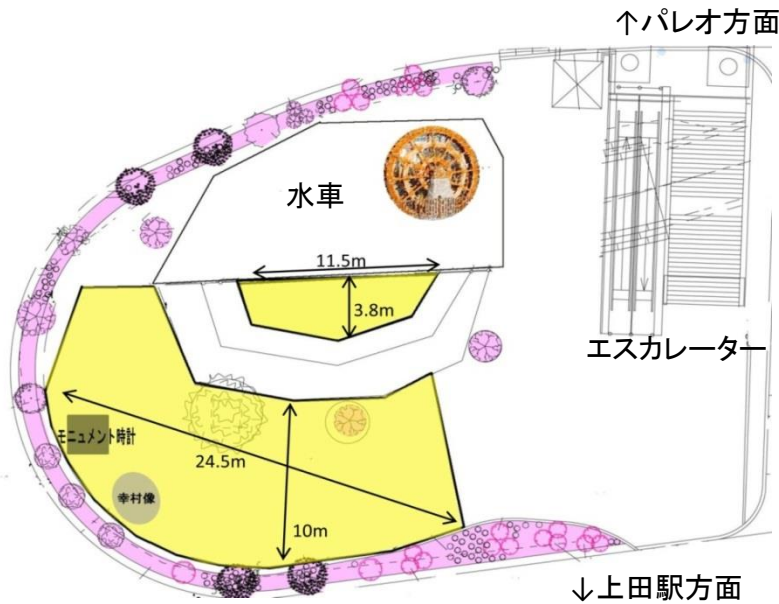

(1) 上田駅水車前広場

(2) ステージの位置と広さ

(3) 貸出物品

ミキサー	RAMSA WR-33
アンプ	RAMSA WP-9100
スピーカー(スタンド付)	RAMSA WS-500-K
ワイヤレスマイク	1本
ケーブル	
ドラムコード	
簡易テント	

※故障につき1台のみ

ミキサー

スピーカー

アンプ

簡易テント