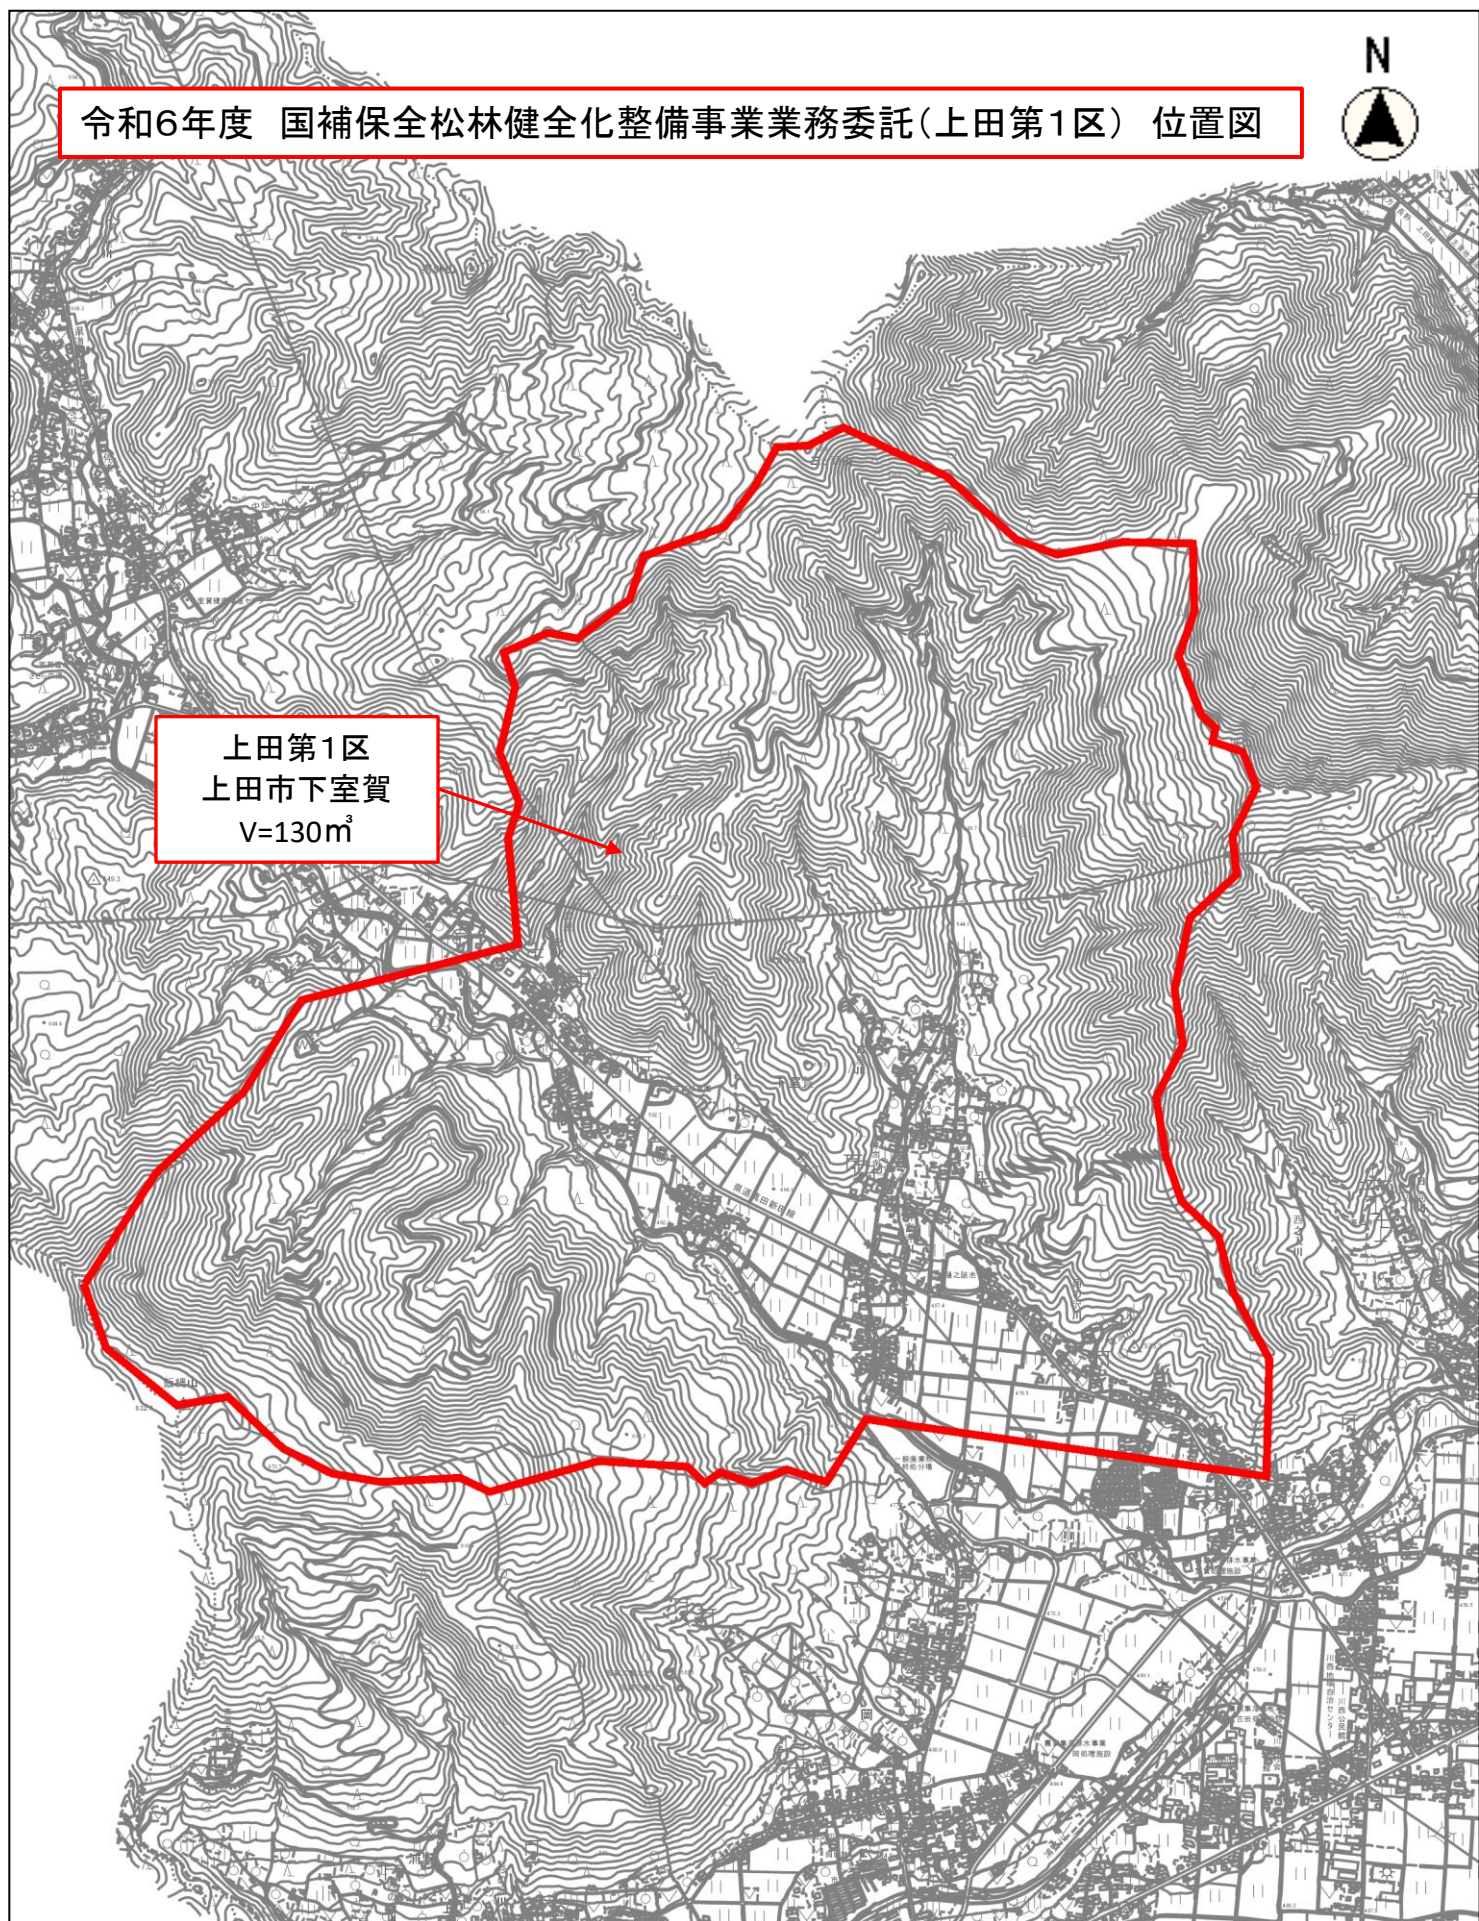

令和6年度 国補保全松林健全化整備事業業務委託(上田第1区) 位置図

上田第1区
上田市下室賀
V=130m³

縮尺 1 : 20000