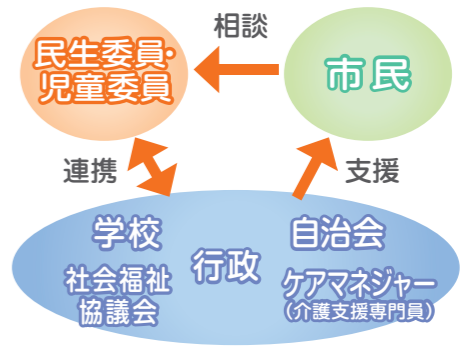

にホームページの申込フォームから。

民生委員・児童委員にご相談ください

生活上の心配ごとや困りごと、医療や介護、子育ての不安などを、誰にも相談できずに一人で抱えていませんか？

民生委員・児童委員とは…？

民生委員は、民生委員法に基づき、厚生労働大臣から委嘱された非常勤の地方公務員です。児童福祉法に定める児童委員も兼ねています。民生委員・児童委員は、自らも地域住民の一員として、担当の区域で定期的に高齢者や障がいのある方の安否確認や見守り、子どもたちへの声かけなどを行っています。

■民生委員の主な役割

- 地域の方の相談にのる
- 福祉制度などの情報提供
- 関係機関に連絡・通報
- 生活の支援(見守り)
- 情報共有
- 声掛け・安否確認

こんなときは地域の民生委員・児童委員にご相談ください

- 年齢を重ね、生活しづらいことが増えてきたので、どんな支援が受けられるか相談したい
- 子育ての悩みを話す相手がいない
- 最近、ご近所の方の調子が悪そうで気になる

お近くの民生委員・児童委員を知りたい方は、お気軽にお問い合わせください。