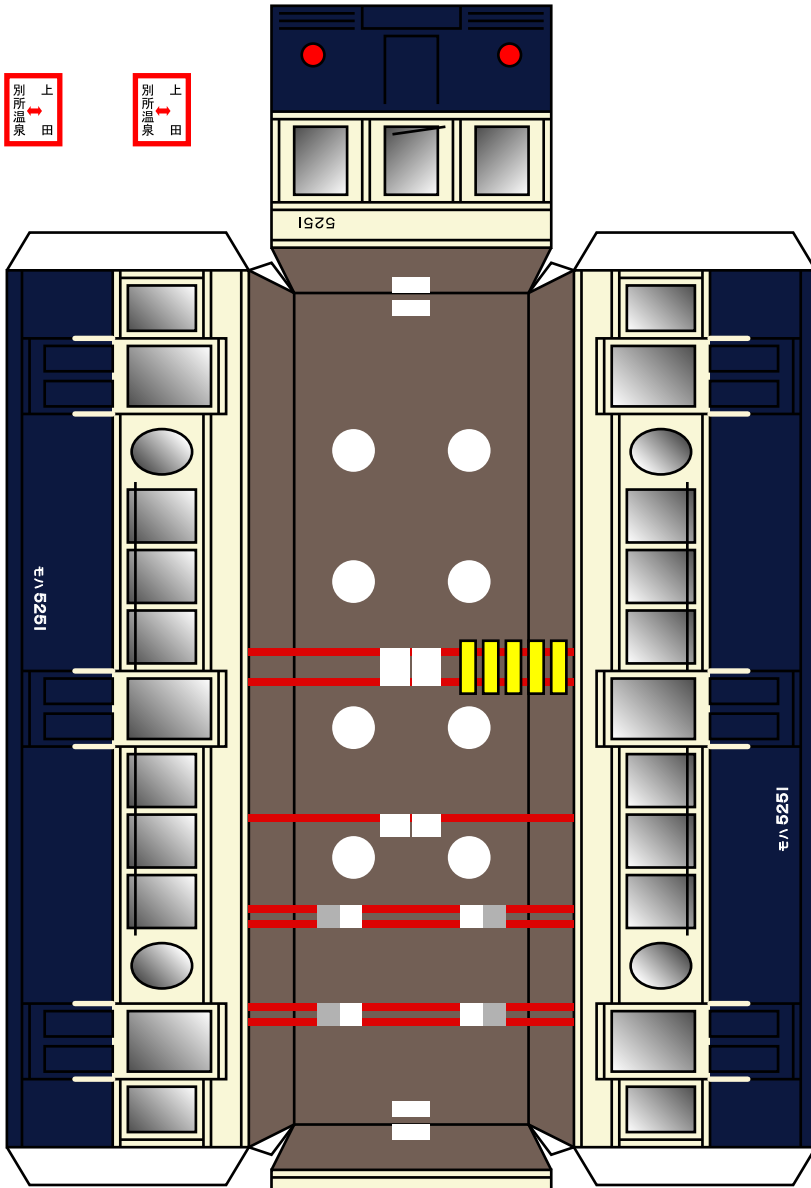

別所線にのろう！

上田市役所 (c)アイプロジェクト

電車カバーペーパークラフト

丸窓電車 モハ5251 (クハ291用)

※ 作り方は「別所線にのろう！」
ホームページをご覧ください。

側面補強台紙

連結器補強台紙

予備 2 個