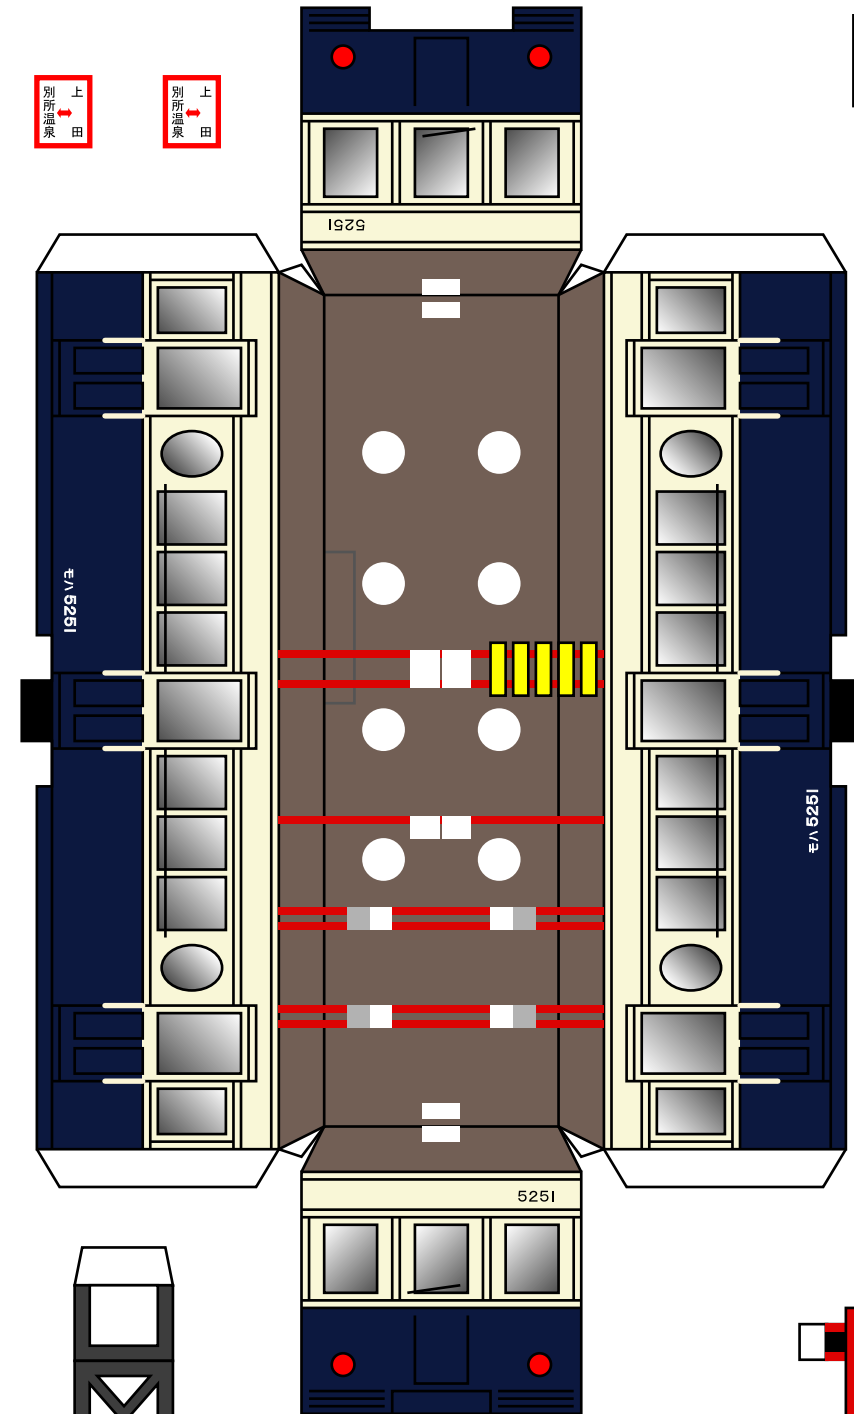

別所線にのろう！

上田市役所 (c)アイプロジェクト

電車カバーペーパークラフト

丸窓電車 モハ5251

※ 作り方は「別所線にのろう！」
ホームページをご覧ください。

スイッチ穴補強台紙

予備 2 個