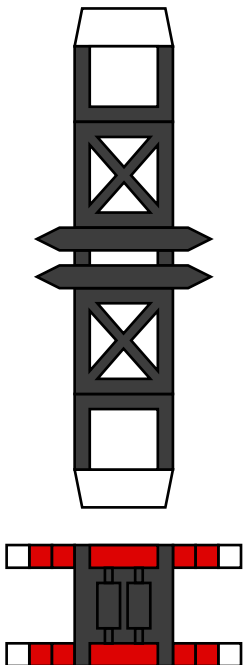

別所線にのろう！

上田市役所 (c)アイプロジェクト

電車カバーペーパークラフト

丸窓電車 モハ5251

※ 作り方は「別所線にのろう！」
ホームページをご覧ください。

スイッチ穴補強台紙

予備 2 個