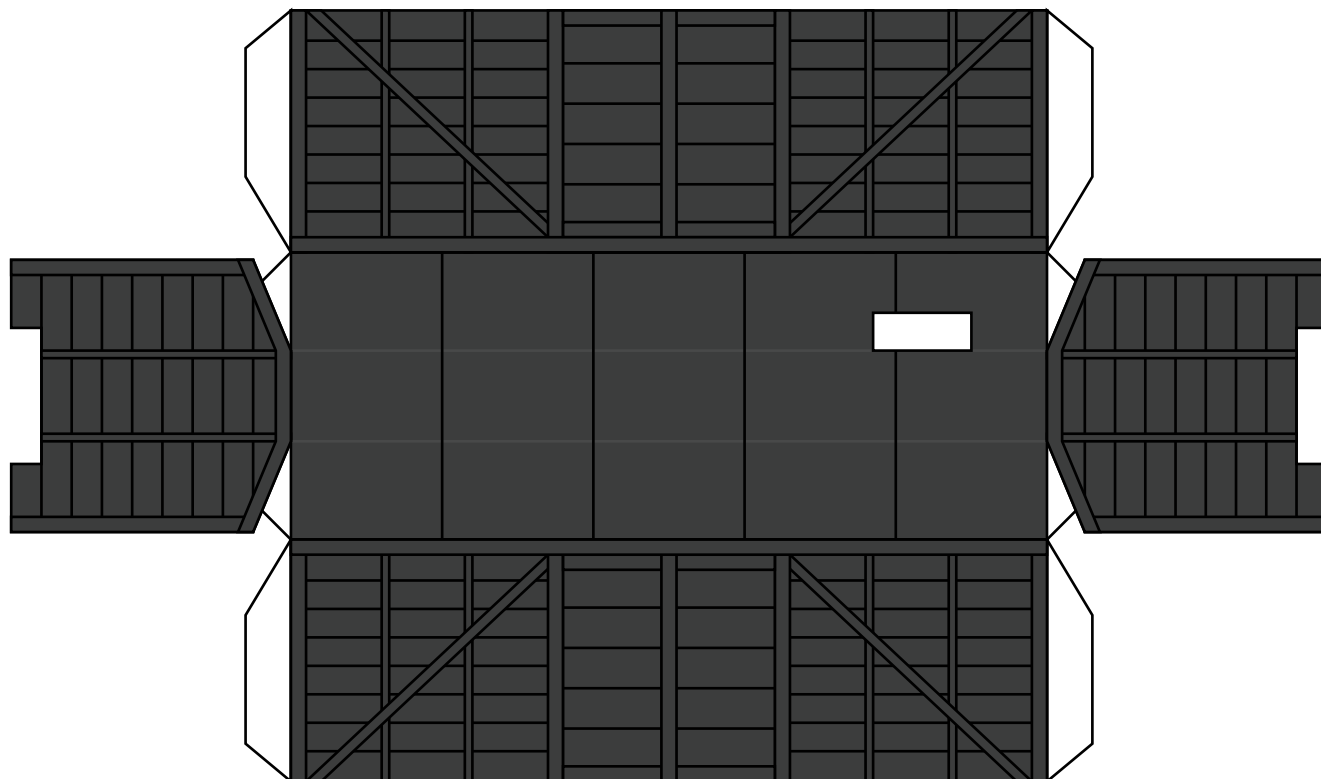

# 別所線にのろう！

上田市役所 (c)アイプロジェクト

電車カバーペーパークラフト  
貨車

※ 作り方は「別所線にのろう！」  
ホームページをご覧ください。

ワフ203

トラ301