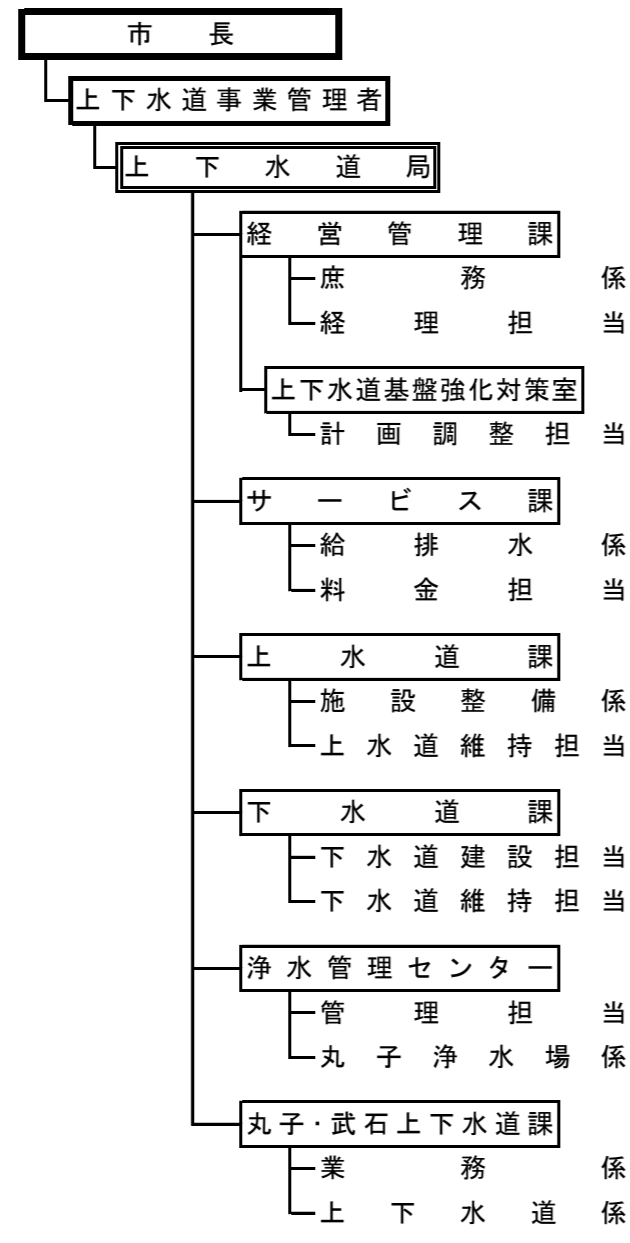

上田市組織図

(令和6年4月1日)

< 会計管理者組織 >

< 公営企業 >

< 議会 >

< 教育委員会 >

< 行政委員会 >

< 保育園 >