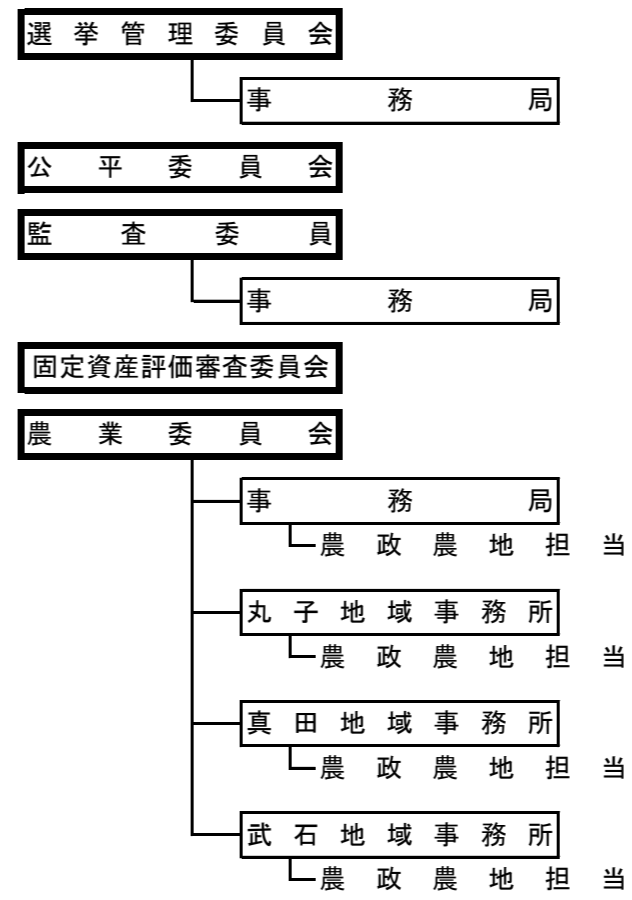

上田市組織図

(令和6年4月1日)

< 会計管理者組織 >

< 公営企業 >

< 議会 >

< 教育委員会 >

< 行政委員会 >

< 保育園 >