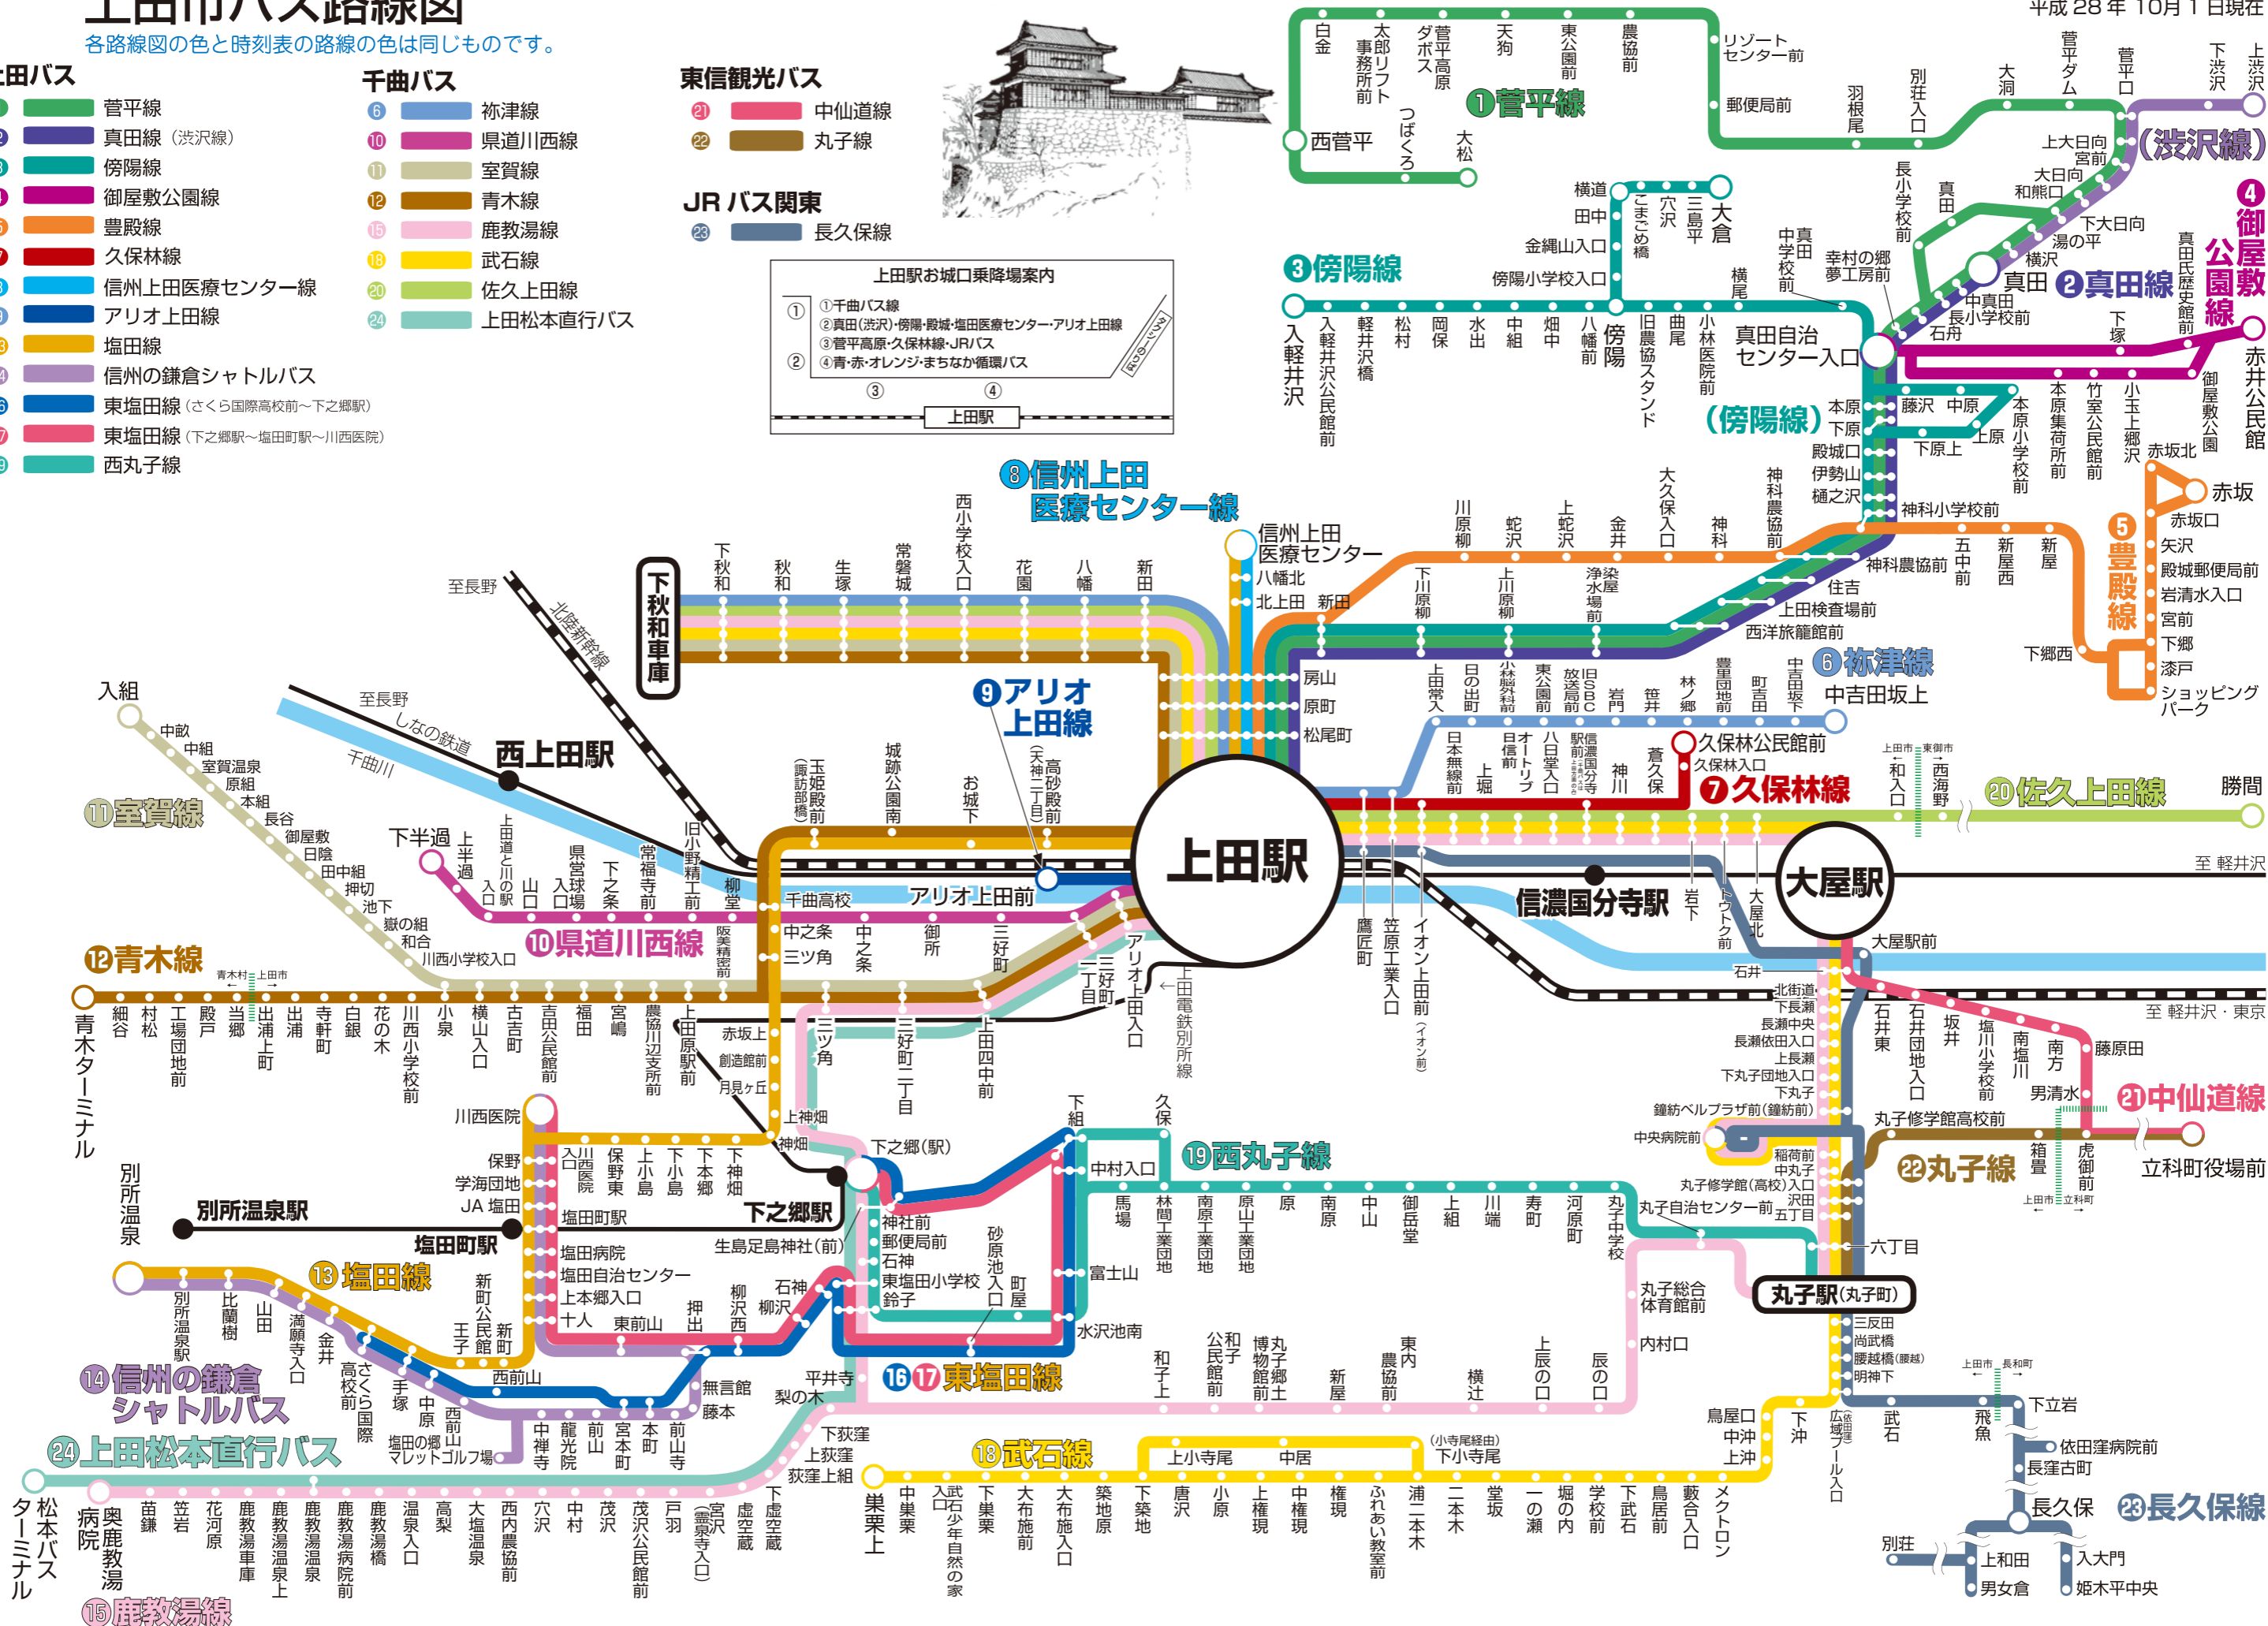

上田市バス路線図

各路線図の色と時刻表の路線の色は同じものです。

平成 28 年 10 月 1 日現在

上田バス

- ① 菅平線
- ② 真田線 (渋沢線)
- ③ 傍陽線
- ④ 御屋敷公園線
- ⑤ 豊殿線
- ⑦ 久保林線
- ⑧ 信州上田医療センター線
- ⑨ アリオ上田線
- ⑬ 塩田線
- ⑭ 信州の鎌倉シャトルバス
- ⑯ 東塩田線 (さくら国際高校前~下之郷駅)
- ⑰ 東塩田線 (下之郷駅~塩田町駅~川西医院)
- ⑲ 西丸子線

千曲バス

- ⑥ 祢津線
- ⑩ 県道川西線
- ⑪ 室賀線
- ⑫ 青木線
- ⑮ 鹿教湯線
- ⑱ 武石線
- ⑳ 佐久上田線
- ㉔ 上田松本直行バス

東信観光バス

- ㉑ 中仙道線
- ㉒ 丸子線

JR バス関東

- ㉓ 長久保線

⑧ 信州上田医療センター線

⑨ アリオ上田線

上田駅

大屋駅

信濃国分寺駅

丸子駅(丸子町)

松本バス
ターミナル

別荘
男女倉
入大門
姫木平中央