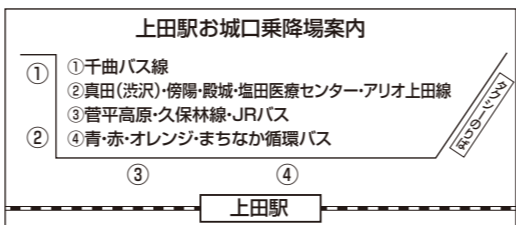

上田市バス路線図

各路線図の色と時刻表の路線の色は同じものです。

平成 28 年 10 月 1 日現在

上田バス

- ① 菅平線
- ② 真田線 (渋沢線)
- ③ 傍陽線
- ④ 御屋敷公園線
- ⑤ 豊殿線
- ⑦ 久保林線
- ⑧ 信州上田医療センター線
- ⑨ アリオ上田線
- ⑬ 塩田線
- ⑭ 信州の鎌倉シャトルバス
- ⑯ 東塩田線 (さくら国際高校前~下之郷駅)
- ⑰ 東塩田線 (下之郷駅~塩田町駅~川西医院)
- ⑲ 西丸子線

千曲バス

- ⑥ 祢津線
- ⑩ 県道川西線
- ⑪ 室賀線
- ⑫ 青木線
- ⑮ 鹿教湯線
- ⑱ 武石線
- ⑳ 佐久上田線
- ㉔ 上田松本直行バス

東信観光バス

- ㉑ 中仙道線
- ㉒ 丸子線

JR バス関東

- ㉓ 長久保線