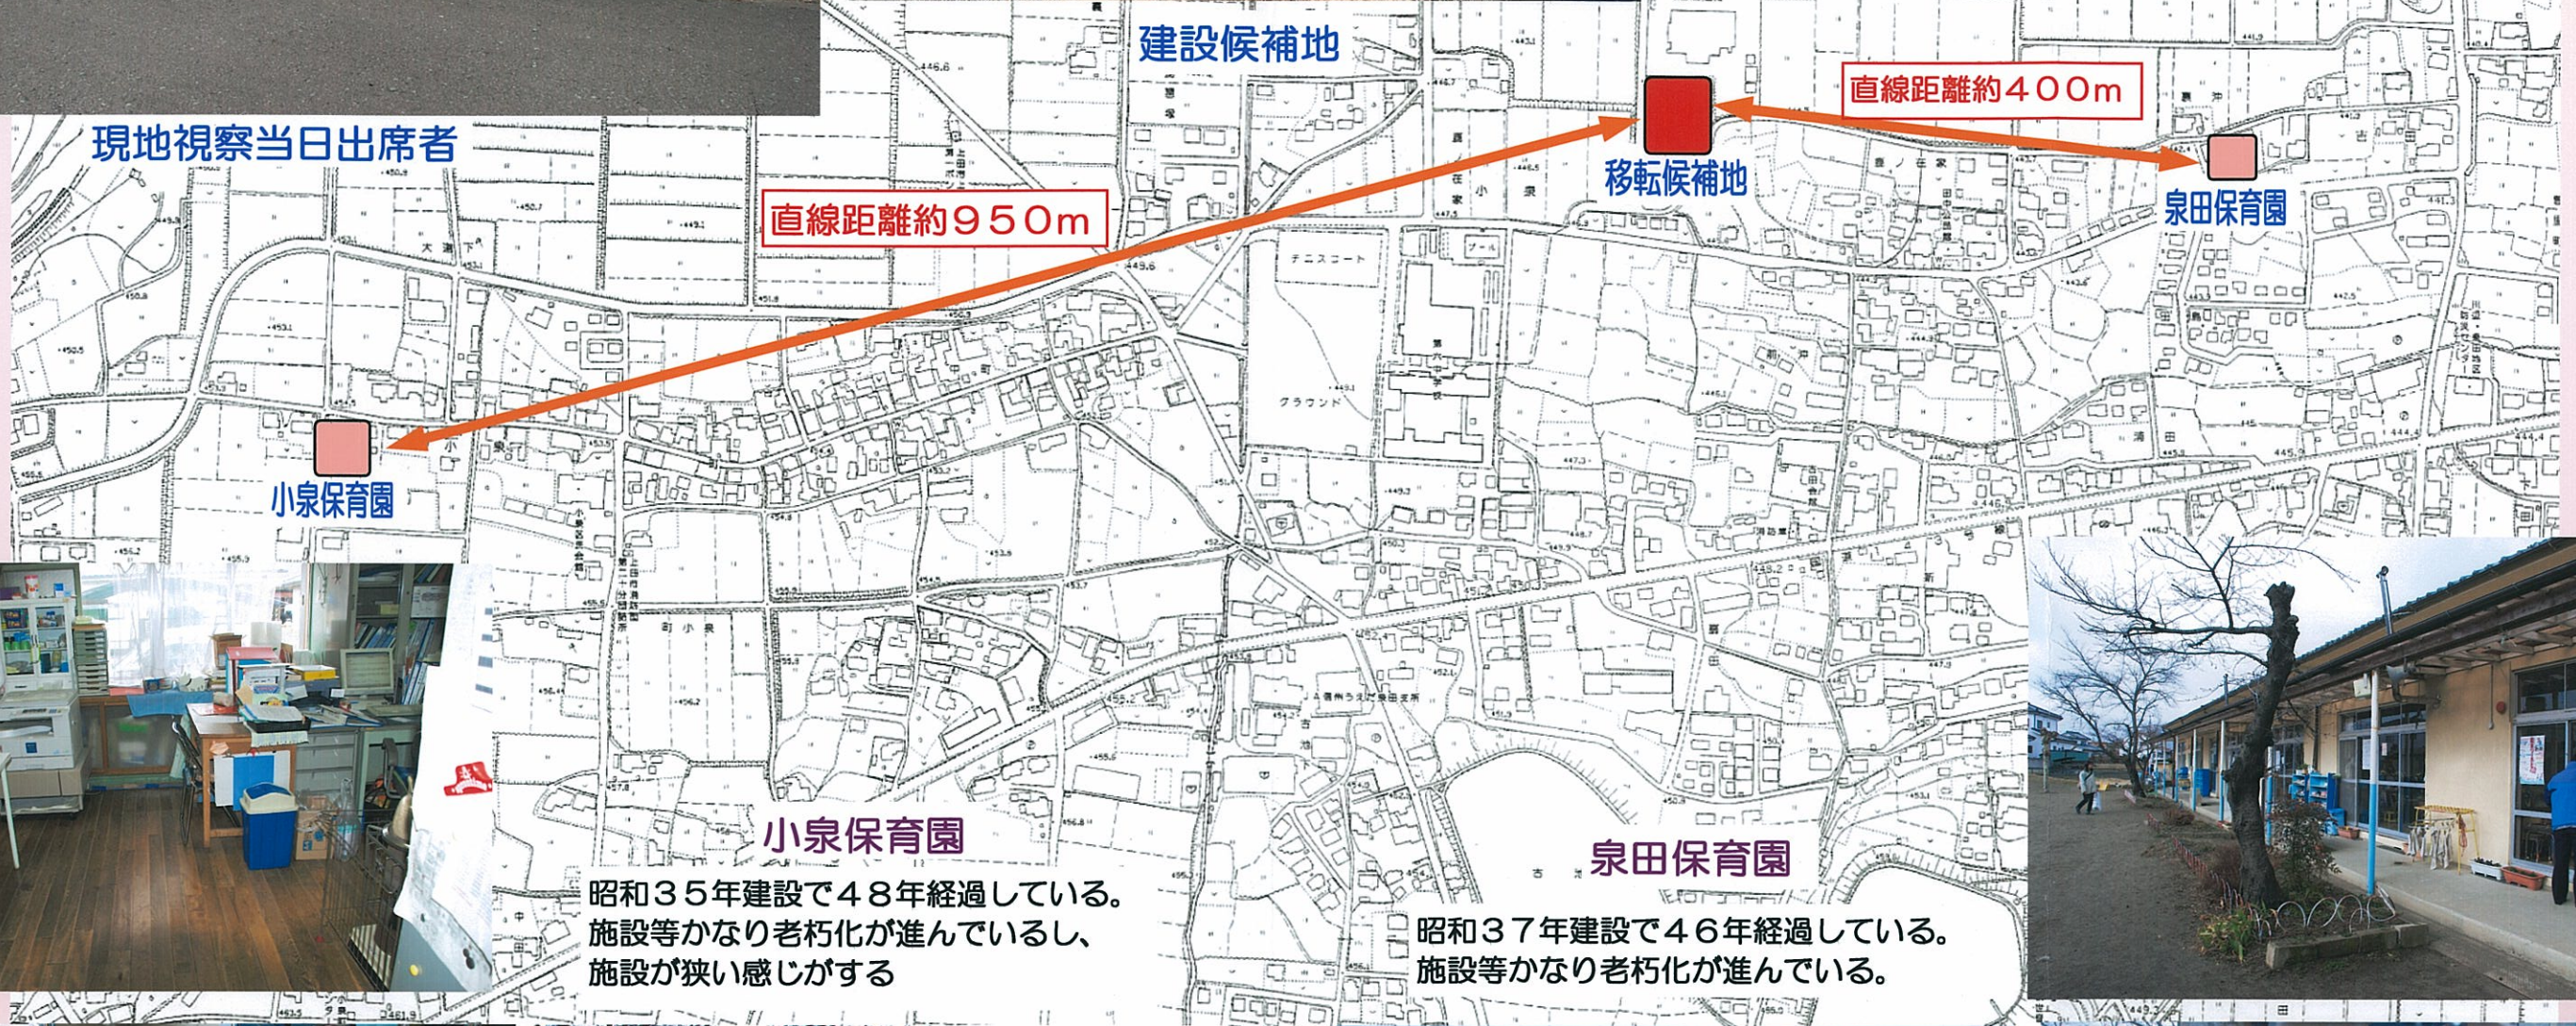

泉田・小泉保育園の統合移転候補地視察

平成21年3月2日・9時30分～

現地視察当日出席者

昭和35年建設で48年経過している。施設等かなり老朽化が進んでいるし、施設が狭い感じがする

昭和37年建設で46年経過している。施設等かなり老朽化が進んでいる。