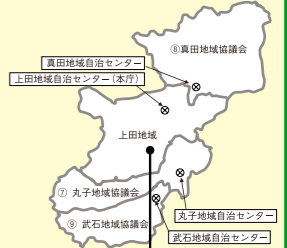

城南地域協議会で審査された「わがまち魅力アップ応援事業」が、20年度5事業、21年度(20年度からの継続事業を含め)11事業が実施されています。城南地域の特徴を生かした、城南地域ならではの活動が期待されます。

わがまち魅力アップ応援事業の紹介

『わがまち魅力アップ応援事業』について

上田市では、自治会や市民活動団体の皆さんが、地域の課題の解決や活性化のために、自主的・主体的に取り組む地域づくり活動を補助金によって応援しています。まずは「城南地域をもっと魅力あふれる住みよいまちにしたい」という思いやアイデアを持つ皆さんからの応募によってスタートとなります。応募のあった事業は、城南地域協議会の審査を経て、予算の範囲内で採否が決定されます。審査では事業計画に対するアドバイスや条件を付して、よりよい内容となるよう協議を行っています。

あしがき
初めての「地域協議会だより」を発行することが出来ました。多様な地域資源や様々な課題が見えてきました。皆さんと共に住みよい地域づくりをするために、今後も地域協議会の活動内容をわかりやすくお伝えしていきたいと考えています。

意見募集
地域協議会の活動や地域のことで、ご意見やご要望がありましたら、事務局までお寄せ下さい。市役所まちづくり協働課または城南公民館に「意見箱」を設置してあります。任意の用紙に、氏名と自治会、年代を記入の上ご提出ください。(郵送又はFAX可)
(募集期間：2月16日から3月10日まで)
城南地域協議会についてのお問い合わせは、まちづくり協働課/城南公民館 (☎27-7618 (FAX兼用)) まで

上田城南地域協議会だより

平成22年2月16日発行 (第1号)
発行元：上田城南地域協議会(事務局) まちづくり協働課
電話22-4100 内線1352

ごあいさつ

上田市地域協議会が設置され、発足して満4年を迎えています。地域住民の多様なニーズに的確に対応できる体制の構築を目指して設置されました。その目指すものは①合併に対する住民不安の解消②住民と行政との協働による自治意識の高揚③地域の個性とまとまりを進める分権型自治の実現など三つの視点です。私は会長としてその運営に関わってきました。今回「上田城南地域協議会だより」の発刊によせていささかの思いを記します。

新生上田市はその展開に向け、いろいろな課題を抱えています。地域分権が云われ、そこに住む市民1人1人が当事者となって、地域づくりに日常的に関わっていかなくてはならないと思います。当地域では19の単位自治会が川辺泉田と城下地区でそれぞれ連合し、更にその二つを結合させて城南地区連合自治会として人口28,000人を超える大居住圏を網羅、形成しています。

この歴史と実績に裏打ちされたフィールドが私共城南地域協議会が活動していくべき原野でもあります。提携しあって、協力しあっていきたいものと心から願っています。広範にわたる地区内には過疎と過密地帯が併存し、国道、県道が東西に走り、千曲川に架かる四つの橋の利用者及び車両の全部を受け入れる交通の要衝として、東信濃の理想都市構想に欠かせない地域です。こうした期待される将来展望は、そこに住む住民の地域力とその参加が欠かせません。住み易いということはそこに住む人々の実感でなければと考えます。その平均的評価に妥協することなく、この地域の特性と個性を基盤とした誇りあるまちづくりを目指そうではありませんか。皆さんの関心と実践に向けての参加をお願いして、あいさついたします。

会長 田中 明