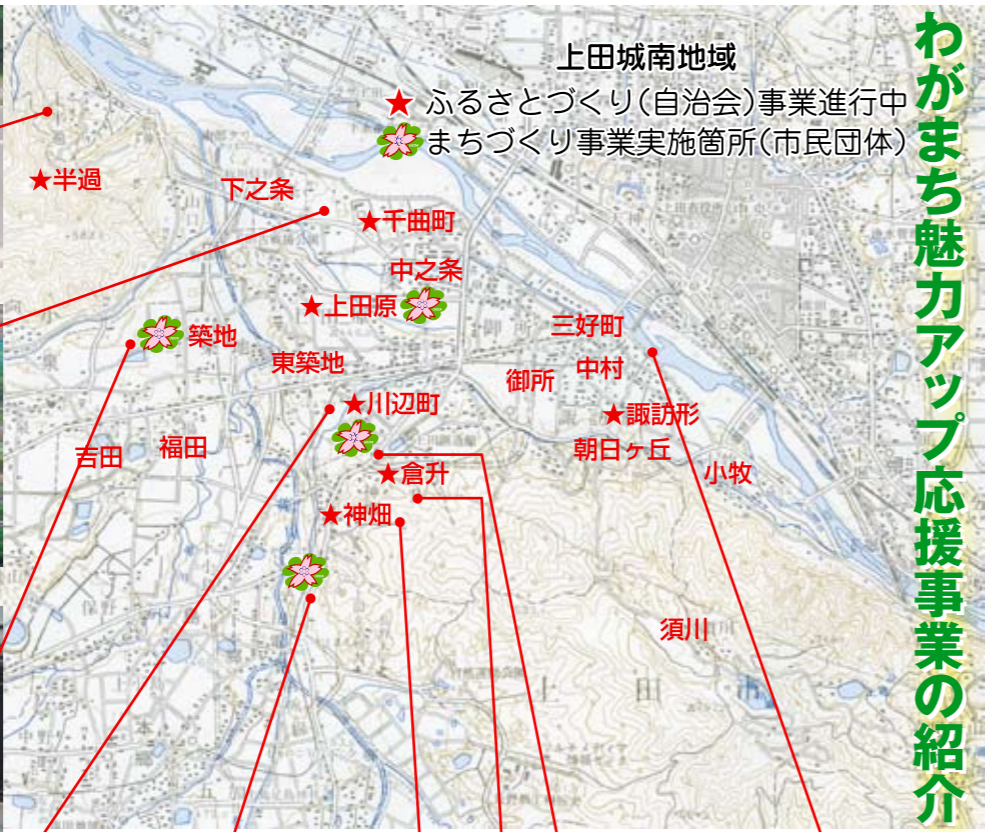

美しいふるさとづくり(半過自治会)

ふれあい農園(千曲町自治会)

倉沢家住宅(ききべの会)

道祖神祭(川辺町自治会)

城南地域協議会で審査された「わがまち魅力アップ応援事業」が、20年度5事業、21年度(20年度からの継続事業を含め)11事業が実施されています。城南地域の特徴を生かした、城南地域ならではの活動が期待されます。

わがまち魅力アップ応援事業の紹介

神畑の史(神畑自治会)

火伏祭り(火伏祭りの会)

河川敷環境整備(諏訪形自治会)

花いっぱい運動(倉月会)