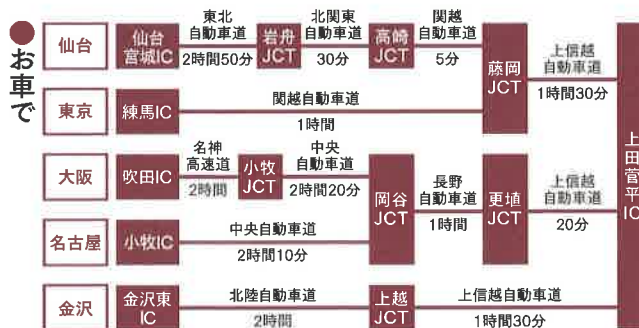

信州上田へのアクセス