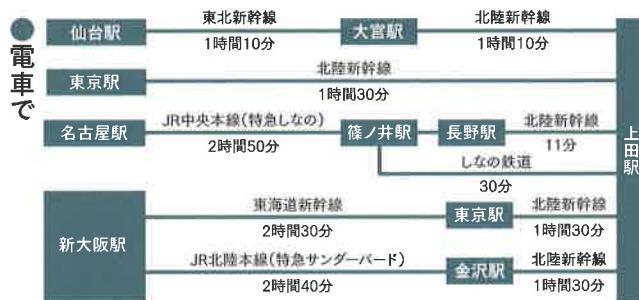

信州上田へのアクセス