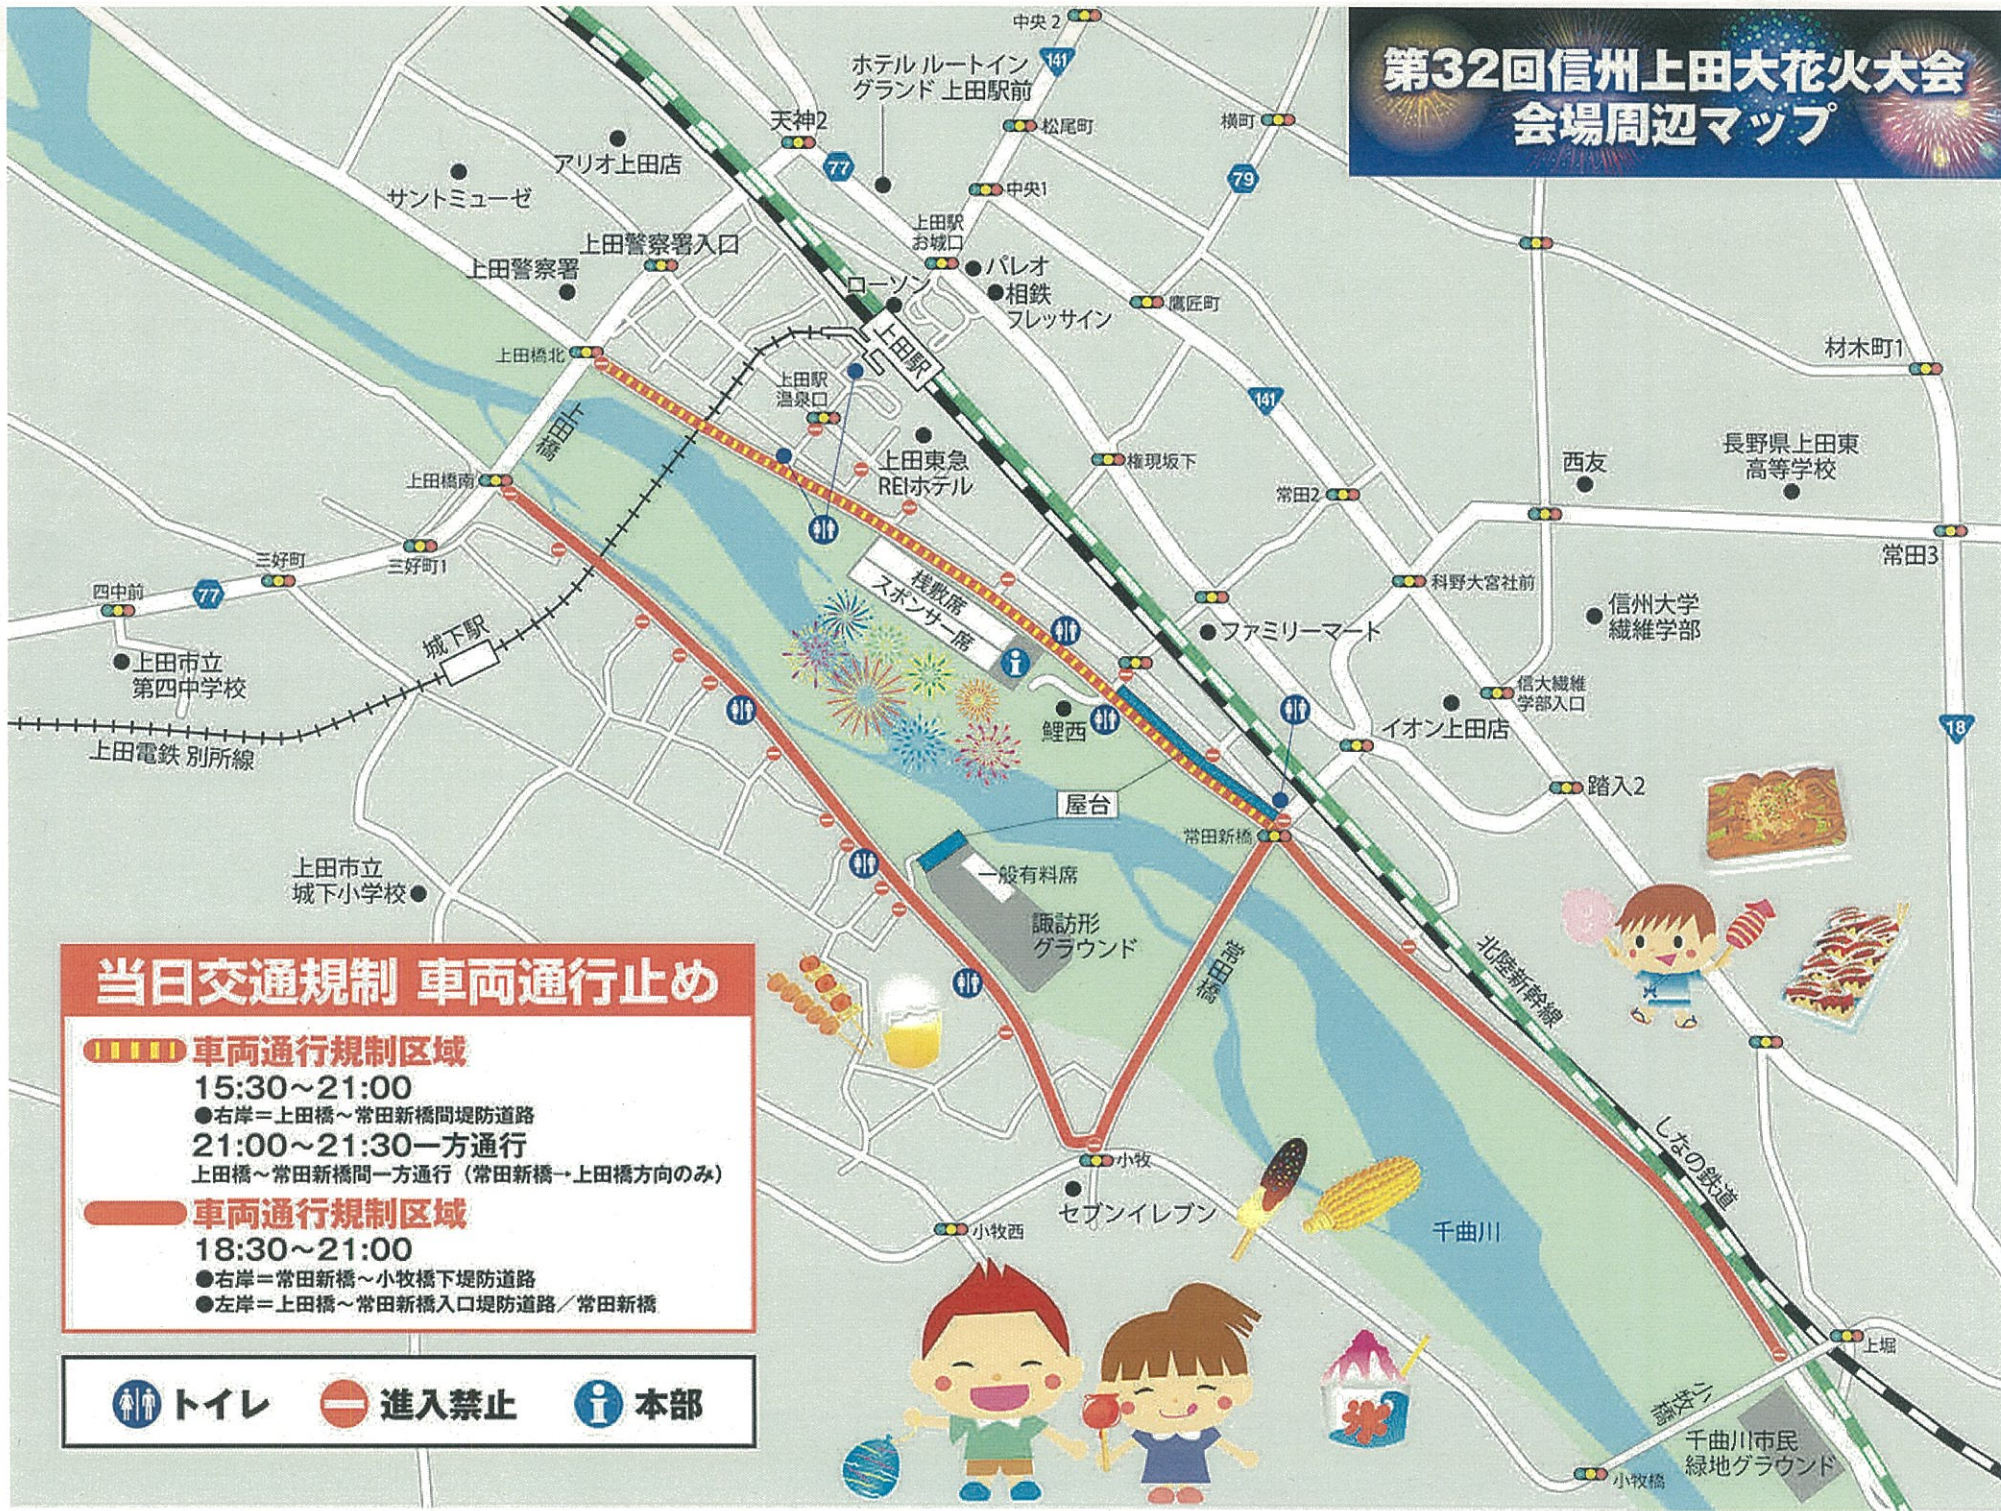

第32回信州上田大花火大会 会場周辺マップ

当日交通規制 車両通行止め

車両通行規制区域

15:30~21:00

●右岸=上田橋~常田新橋間堤防道路

21:00~21:30一方通行

上田橋~常田新橋間一方通行(常田新橋→上田橋方向のみ)

車両通行規制区域

18:30~21:00

●右岸=常田新橋~小牧橋下堤防道路

●左岸=上田橋~常田新橋入口堤防道路/常田新橋

トイレ

進入禁止

本部