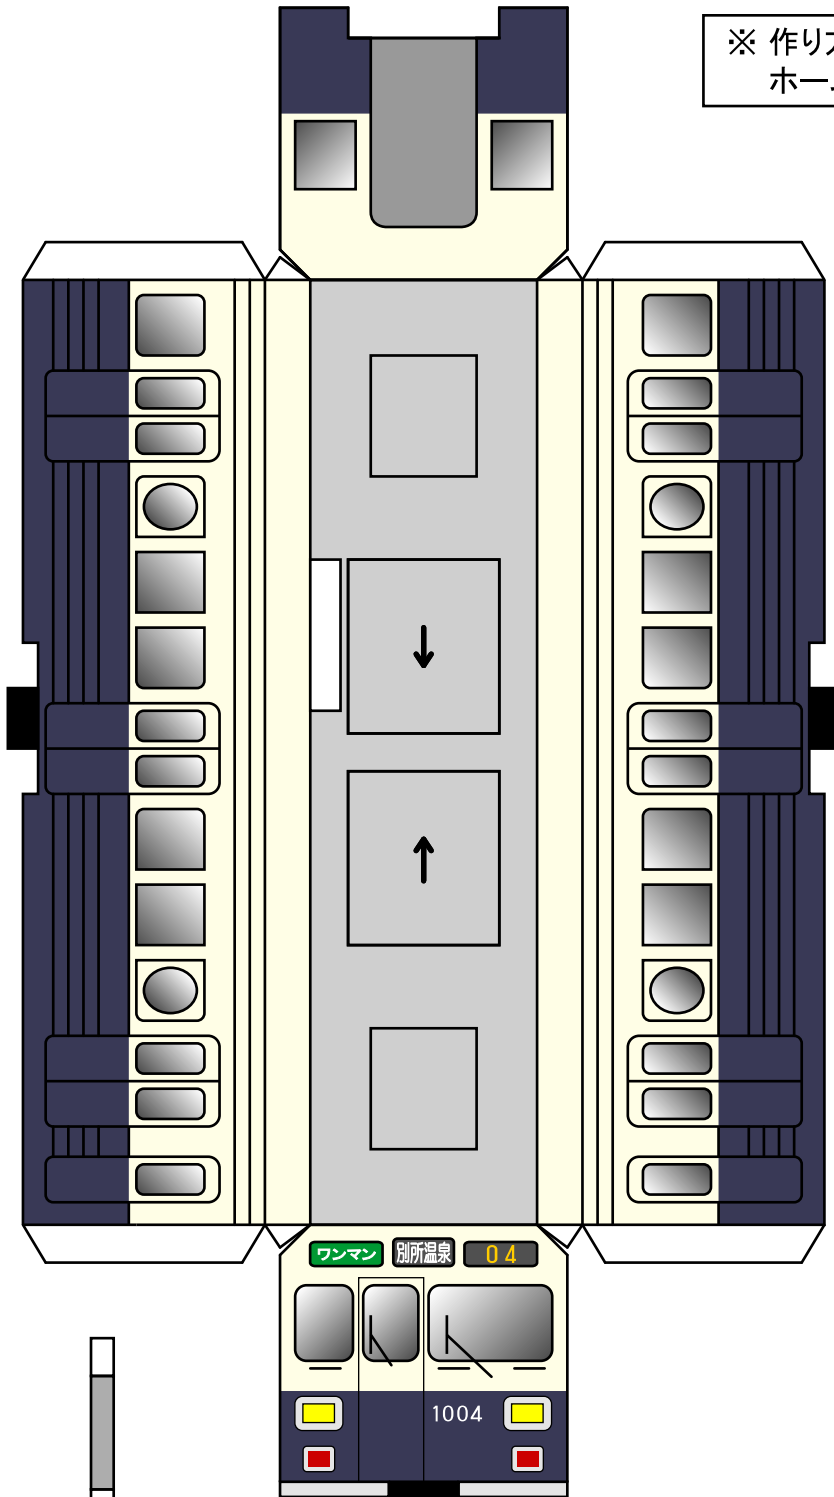

# 別所線にのろう!

上田市役所 (c)アイプロジェクト

別所線ペーパークラフト

1000系 1004

※ 作り方は「別所線にのろう!」  
ホームページをご覧ください。

スイッチ穴補強台紙