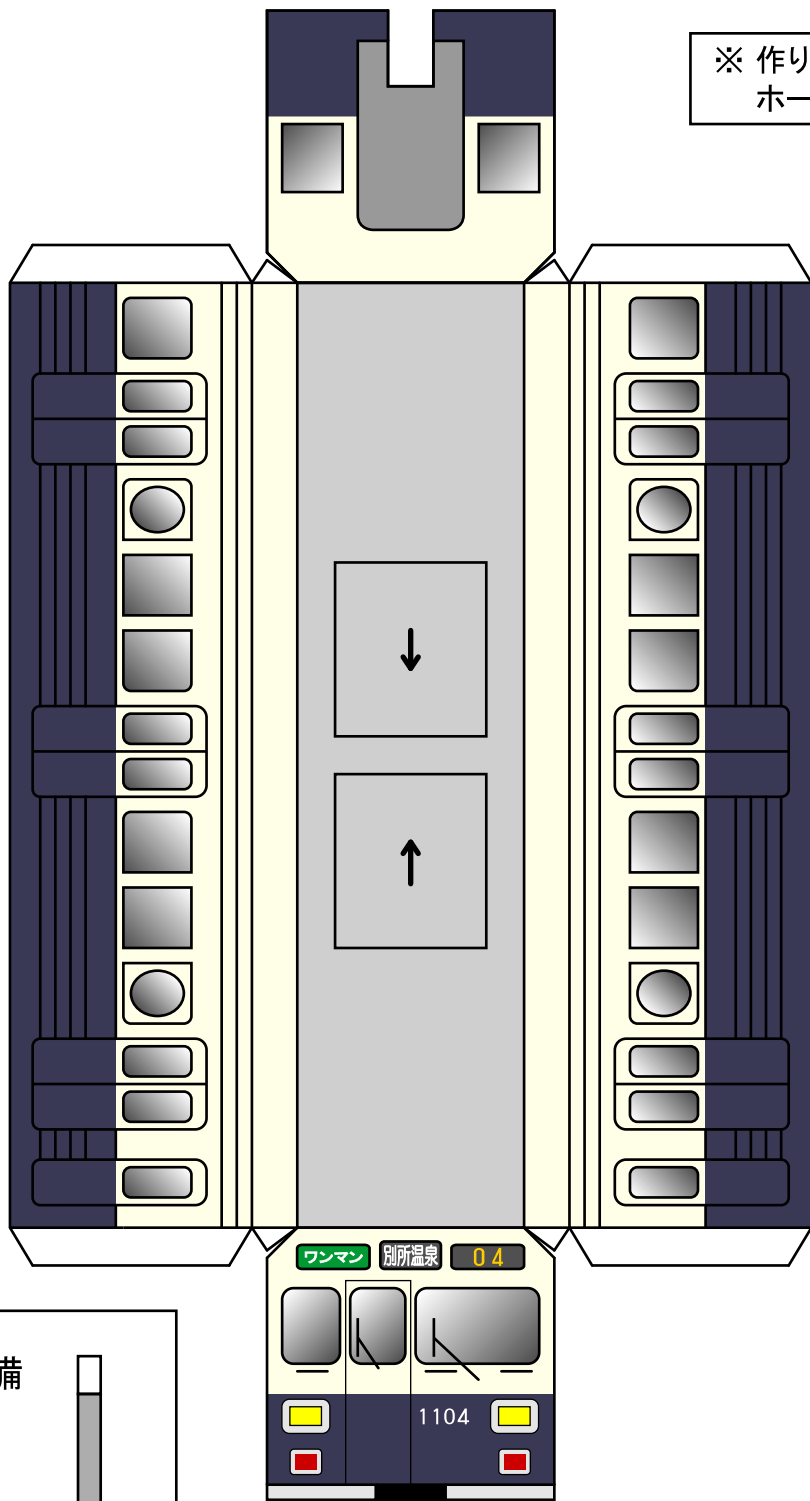

別所線にのろう！

上田市役所 (c)アイプロジェクト

別所線ペーパークラフト

1000系 1104

※ 作り方は「別所線にのろう！」
ホームページをご覧ください。

連結器補強台紙

側面補強台紙