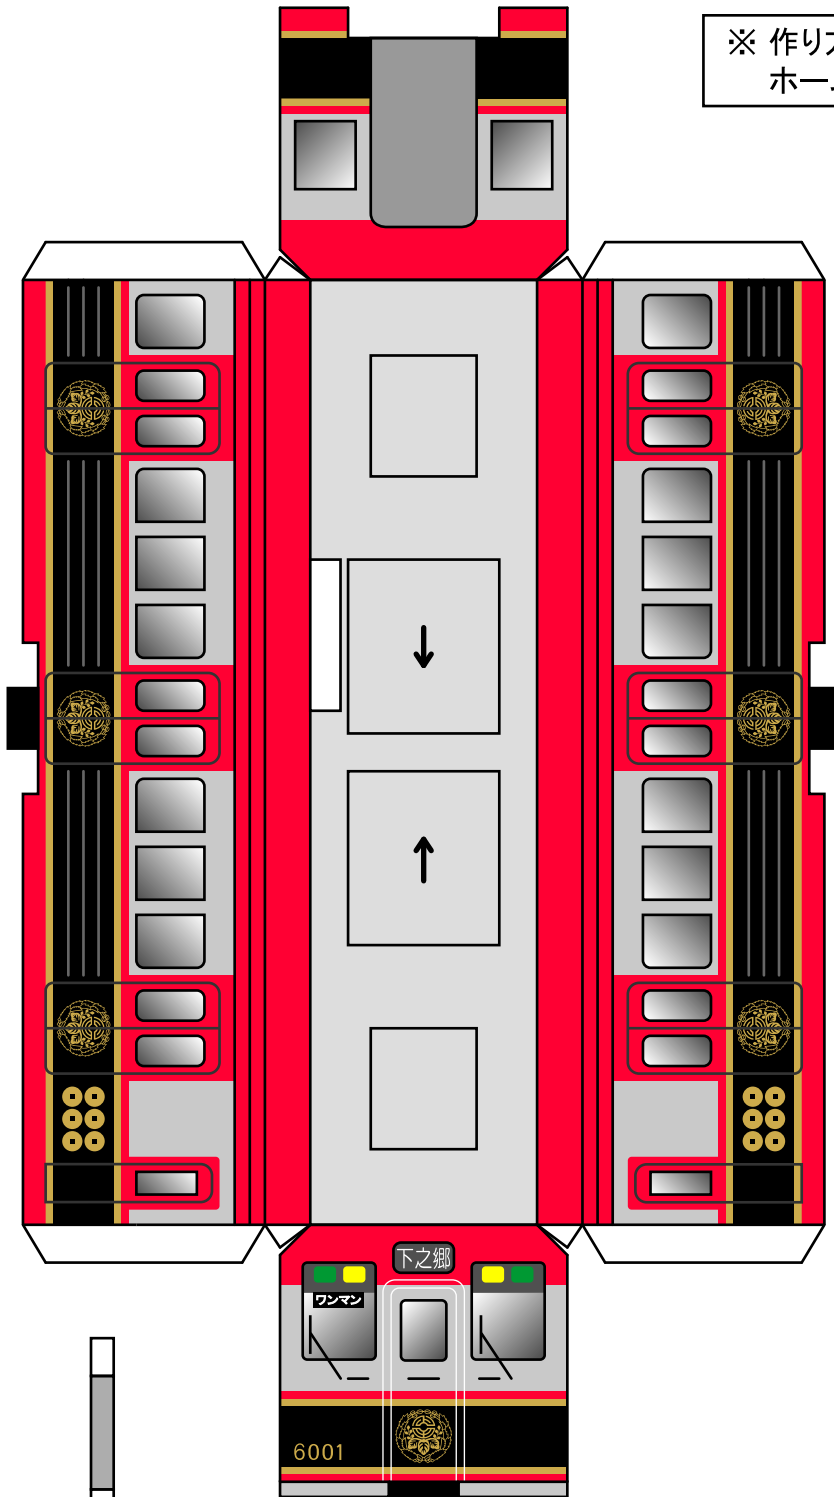

別所線にのろう！

上田市役所 (c)アイプロジェクト

別所線ペーパークラフト
6001 さなだどリーむ号

※ 作り方は「別所線にのろう！」
ホームページをご覧ください。

側面補強台紙

スイッチ穴補強台紙