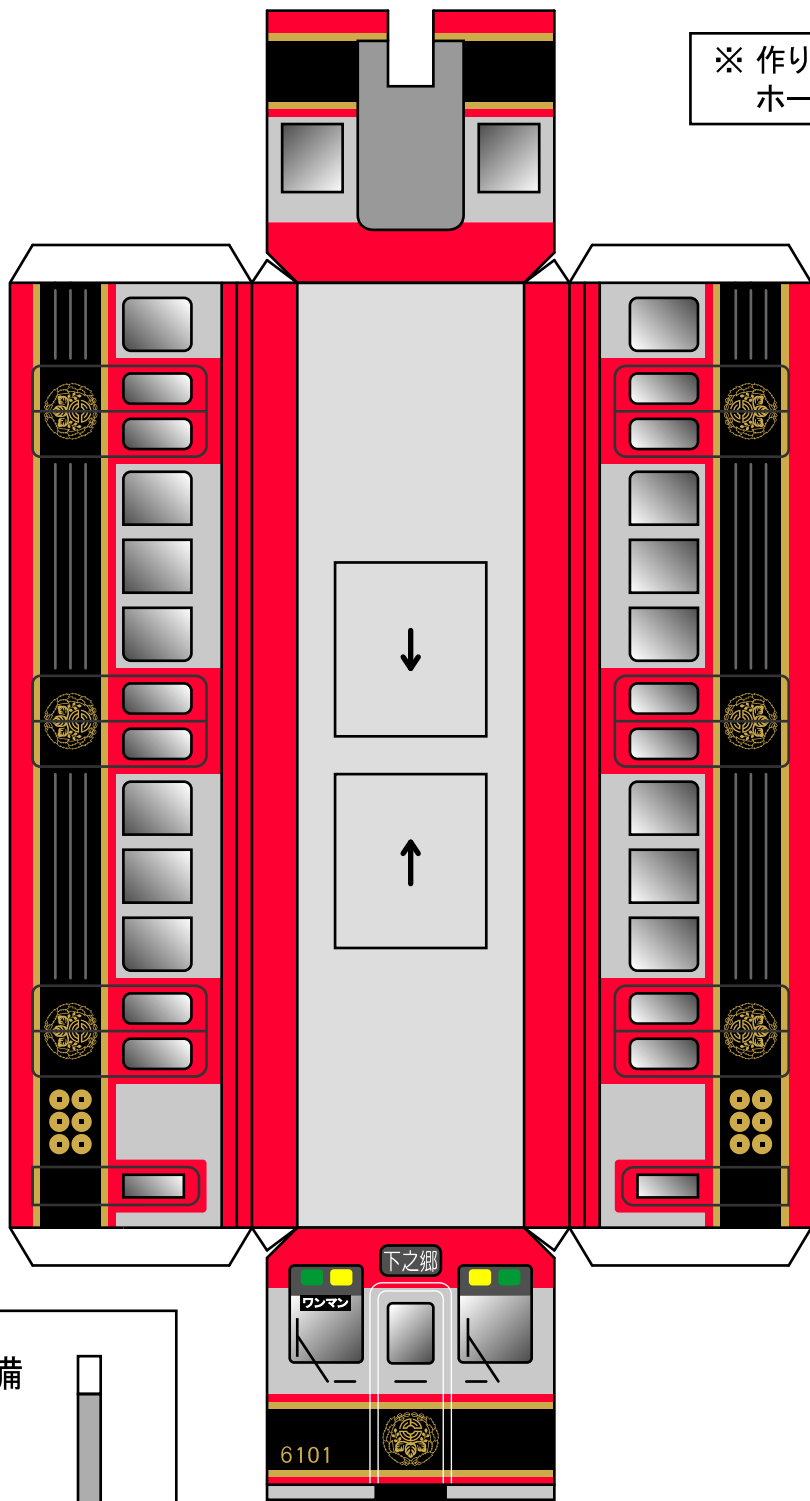

別所線にのろう！

上田市役所 (c)アイプロジェクト

別所線ペーパークラフト

6101 さなだどリーむ号

※ 作り方は「別所線にのろう！」
ホームページをご覧ください。

連結器補強台紙

側面補強台紙