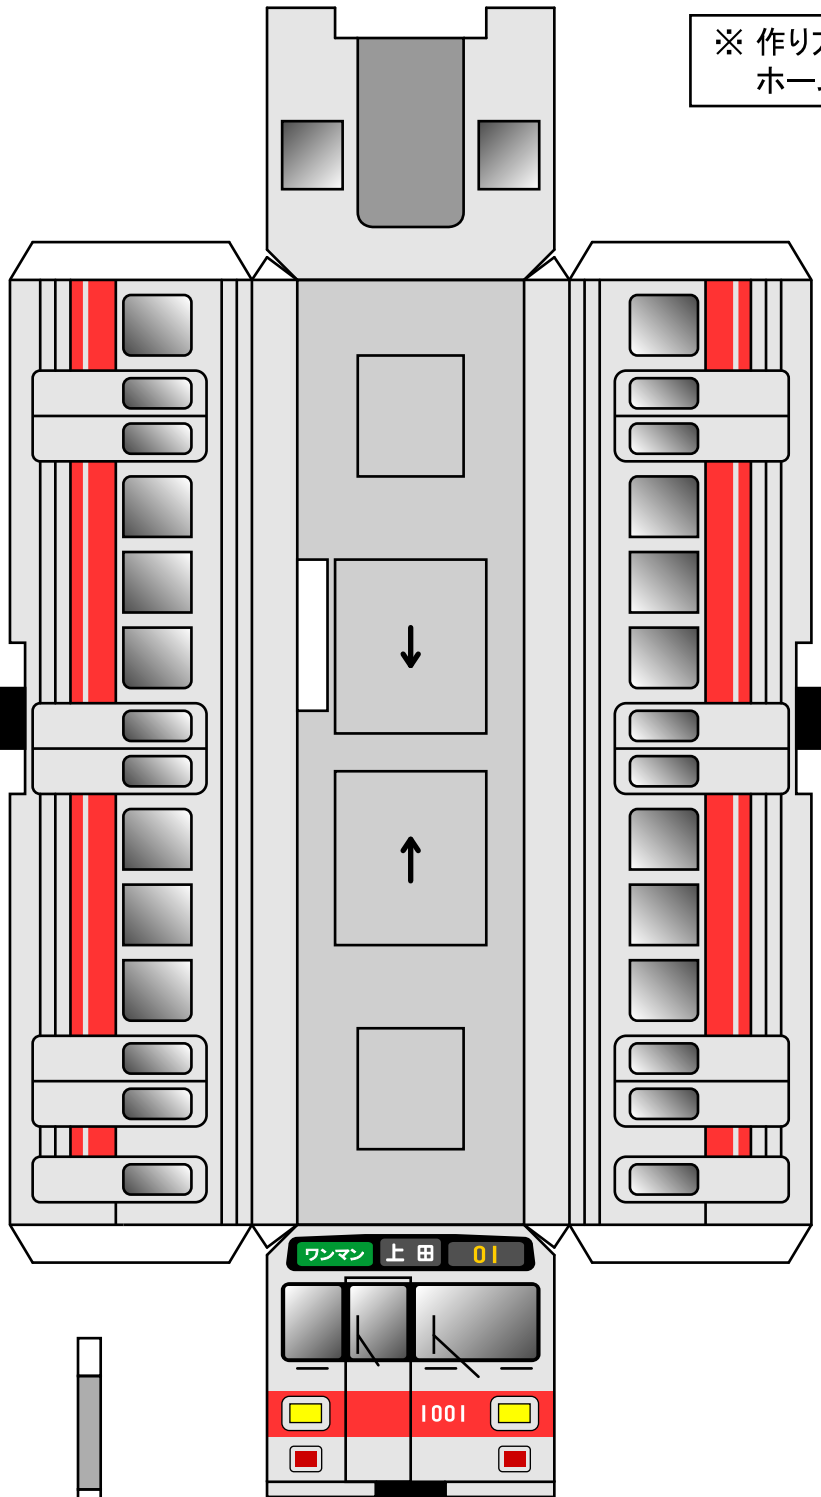

別所線にのろう！

上田市役所 (c)アイプロジェクト

別所線ペーパークラフト

1000系 1001

※ 作り方は「別所線にのろう！」
ホームページをご覧ください。

スイッチ穴補強台紙