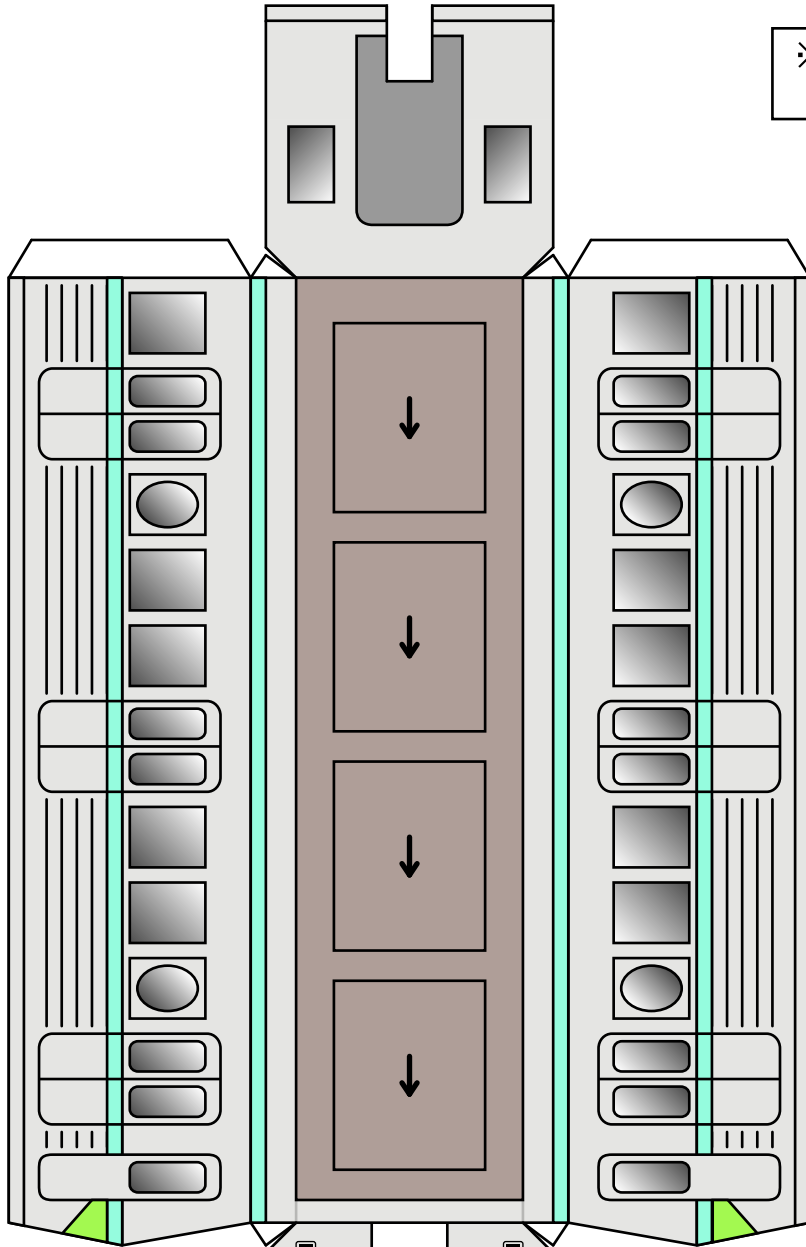

別所線にのろう!

上田市役所 (c)アイプロジェクト

別所線ペーパークラフト

上田交通色 7551

※ 作り方は「別所線にのろう!」
ホームページをご覧ください。

側面補強台紙

連結器補強台紙

予備