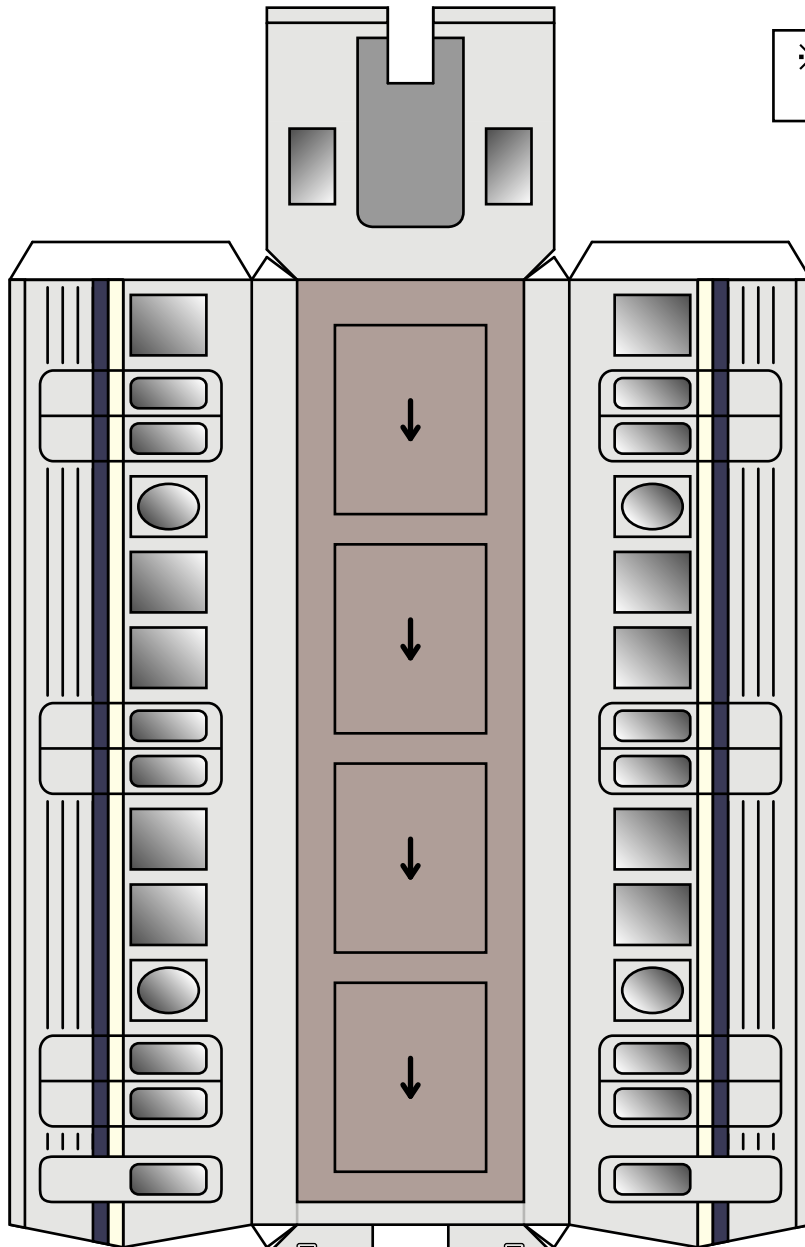

別所線にのろう!

上田市役所 (c)アイプロジェクト

別所線ペーパークラフト

上田電鉄色 7552

※ 作り方は「別所線にのろう!」
ホームページをご覧ください。

連結器補強台紙

予備