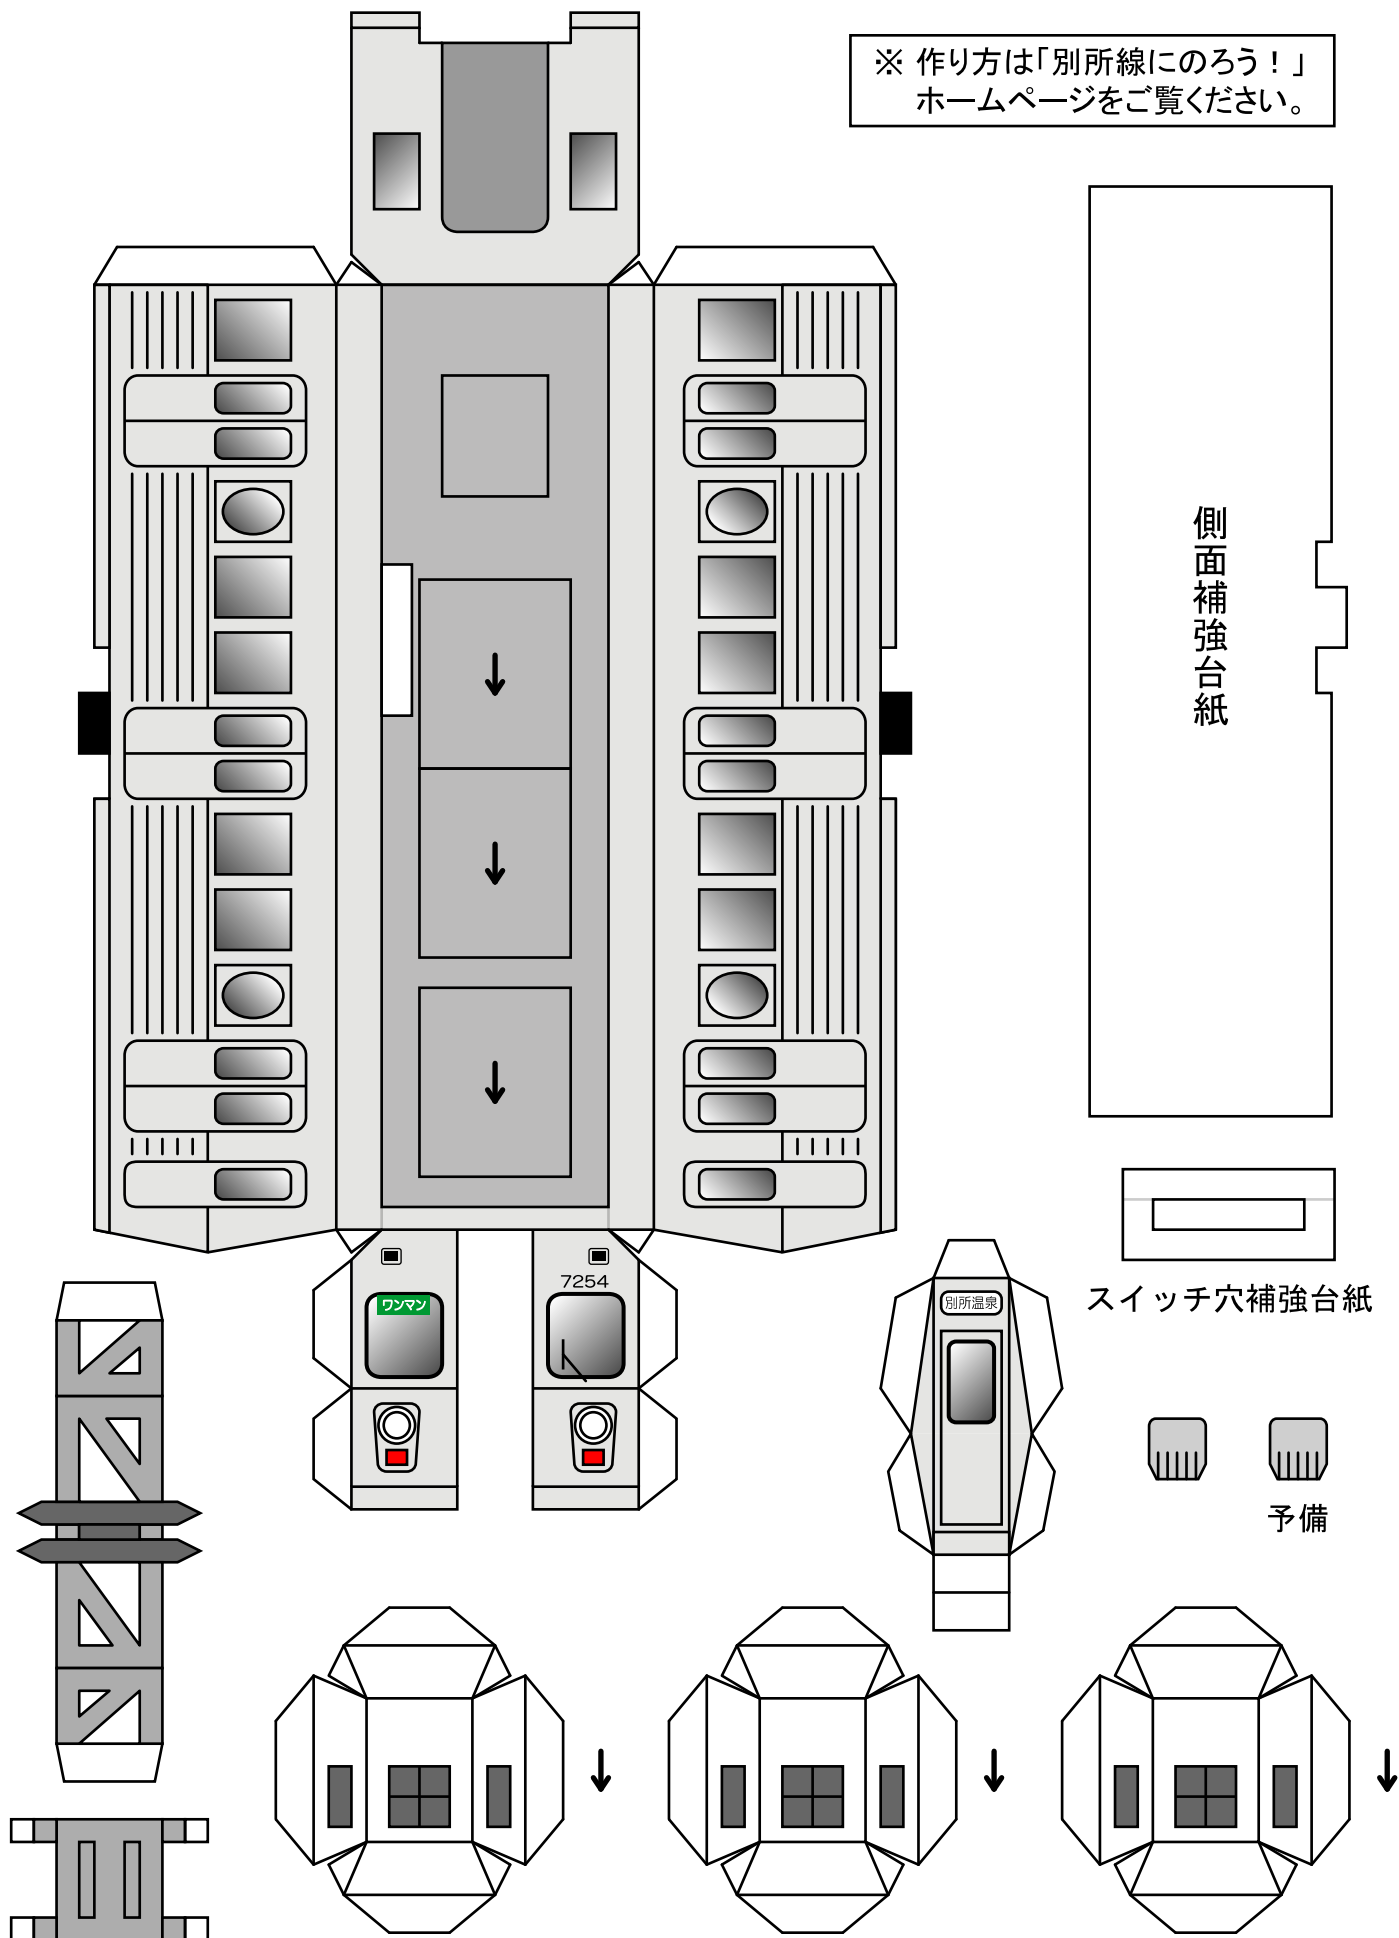

別所線にのろう！

上田市役所 (c)アイプロジェクト

別所線ペーパークラフト

7200系原形 7254

※ 作り方は「別所線にのろう！」
ホームページをご覧ください。

側面補強台紙

スイッチ穴補強台紙

予備