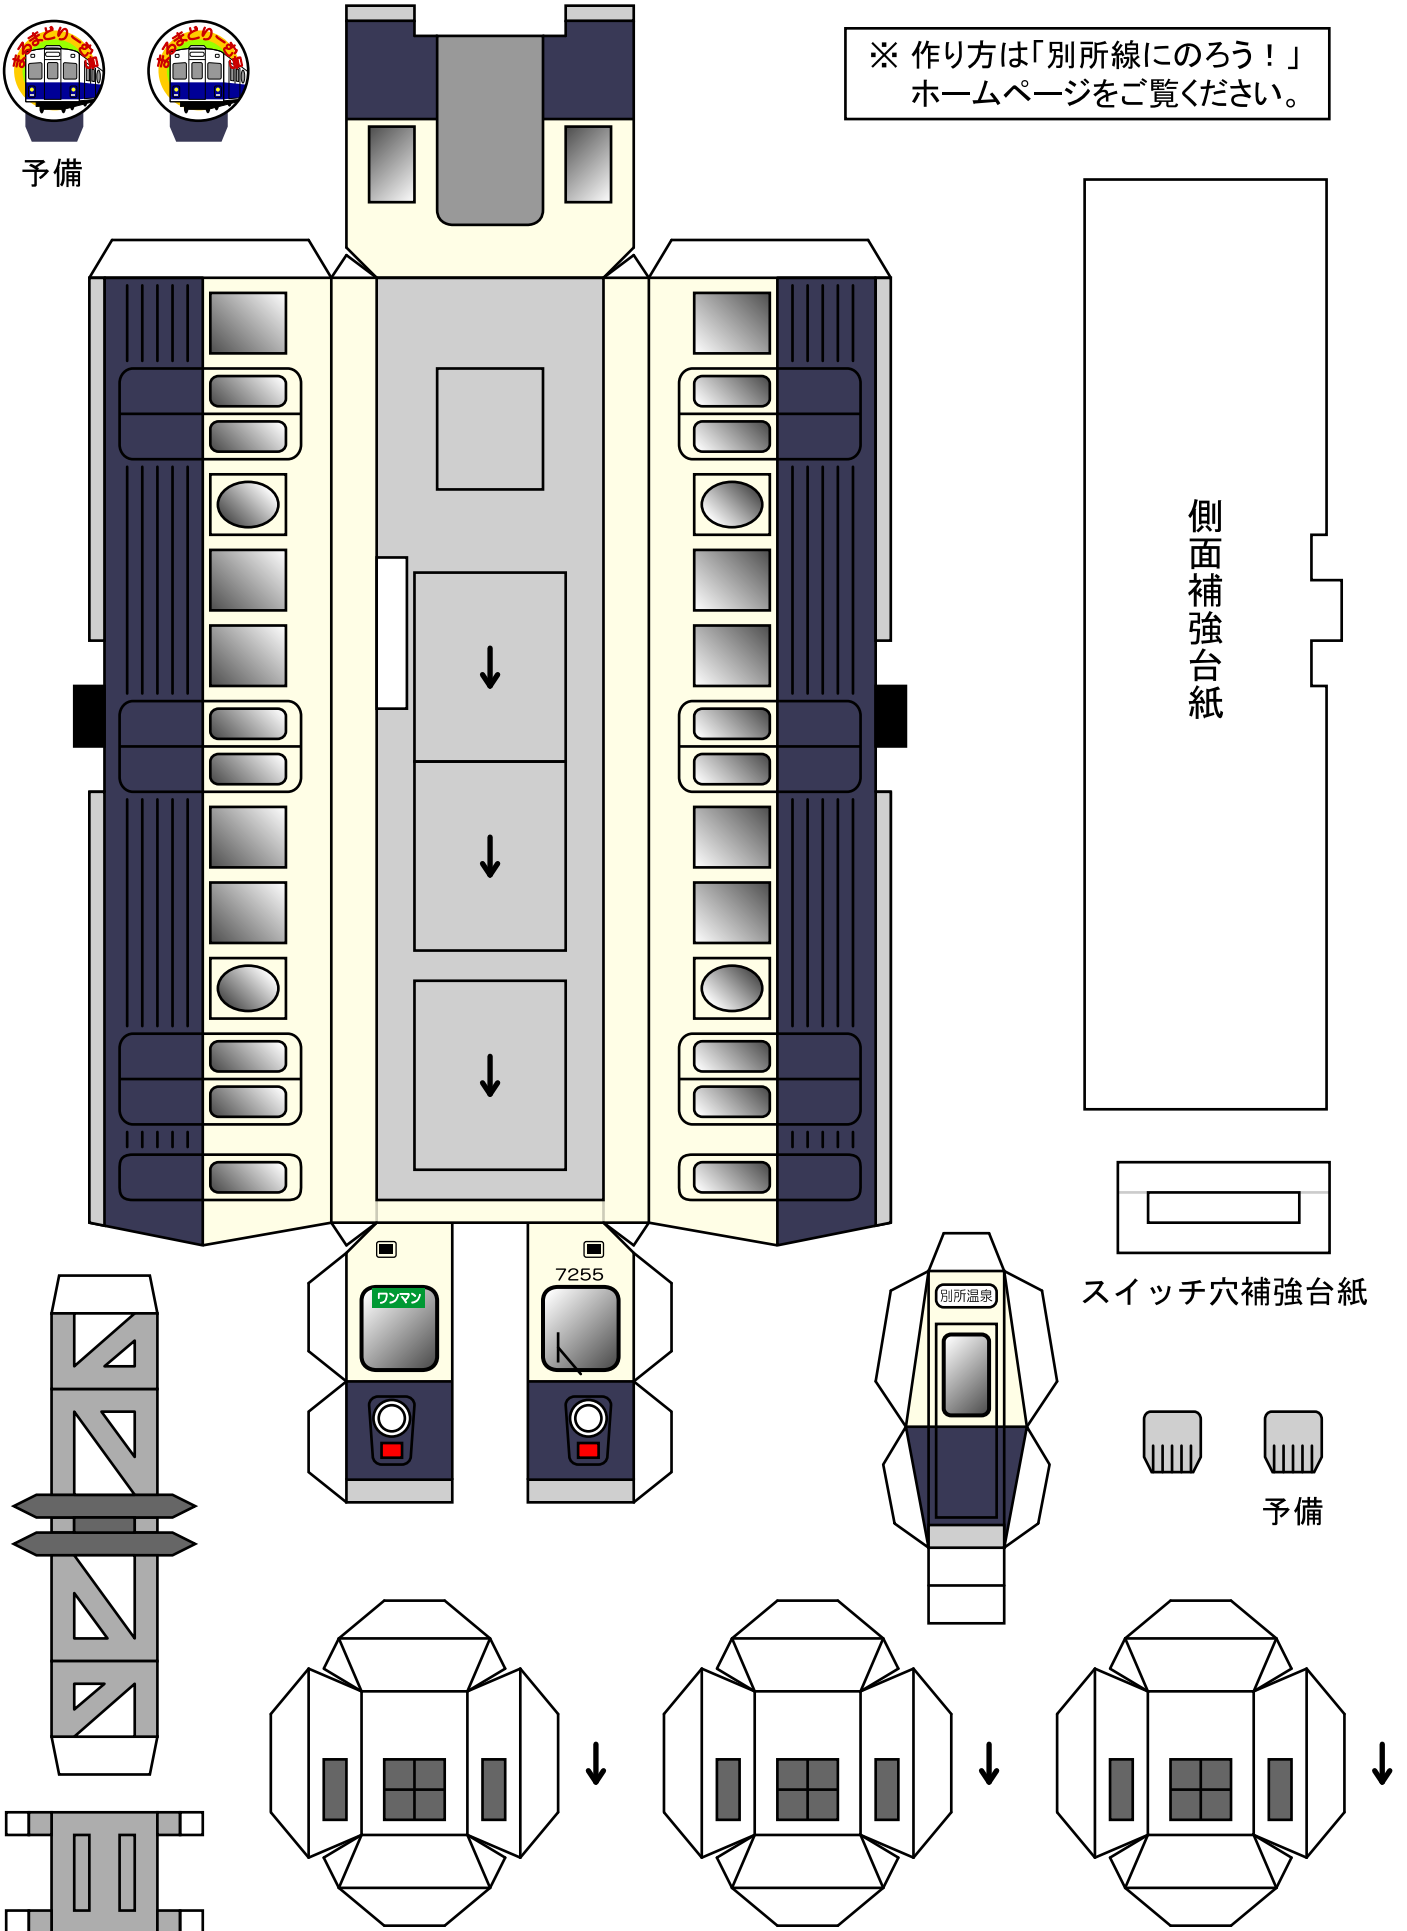

別所線にのろう！

上田市役所 (c)アイプロジェクト

別所線ペーパークラフト

まるまどリーむ号 7255

予備

※ 作り方は「別所線にのろう！」
ホームページをご覧ください。

側面補強台紙

スイッチ穴補強台紙