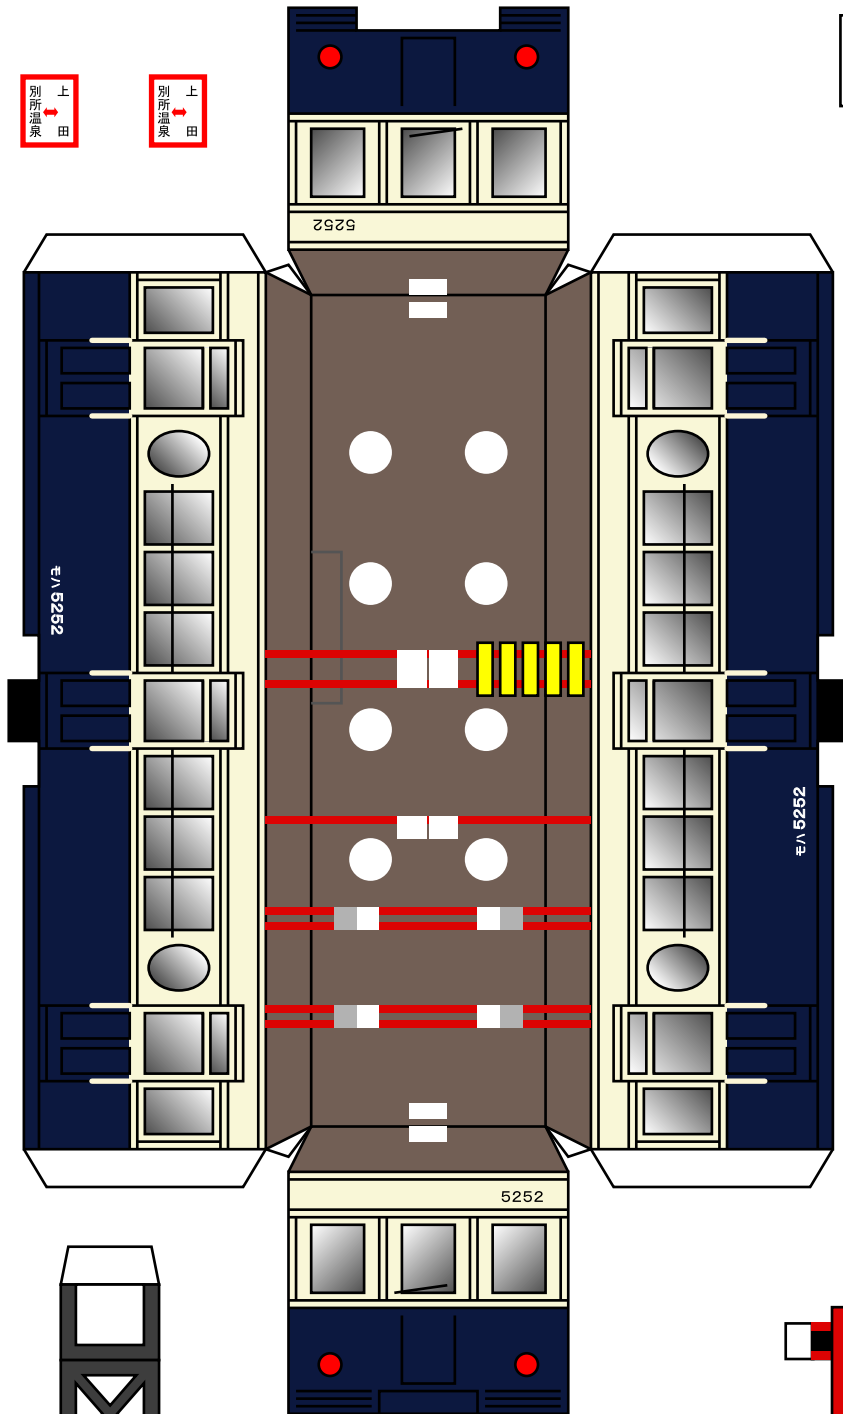

別所線にのろう！

上田市役所 (c)アイプロジェクト

電車カバーペーパークラフト

丸窓電車 モハ5252

※ 作り方は「別所線にのろう！」
ホームページをご覧ください。

側面補強台紙

スイッチ穴補強台紙

予備 2 個