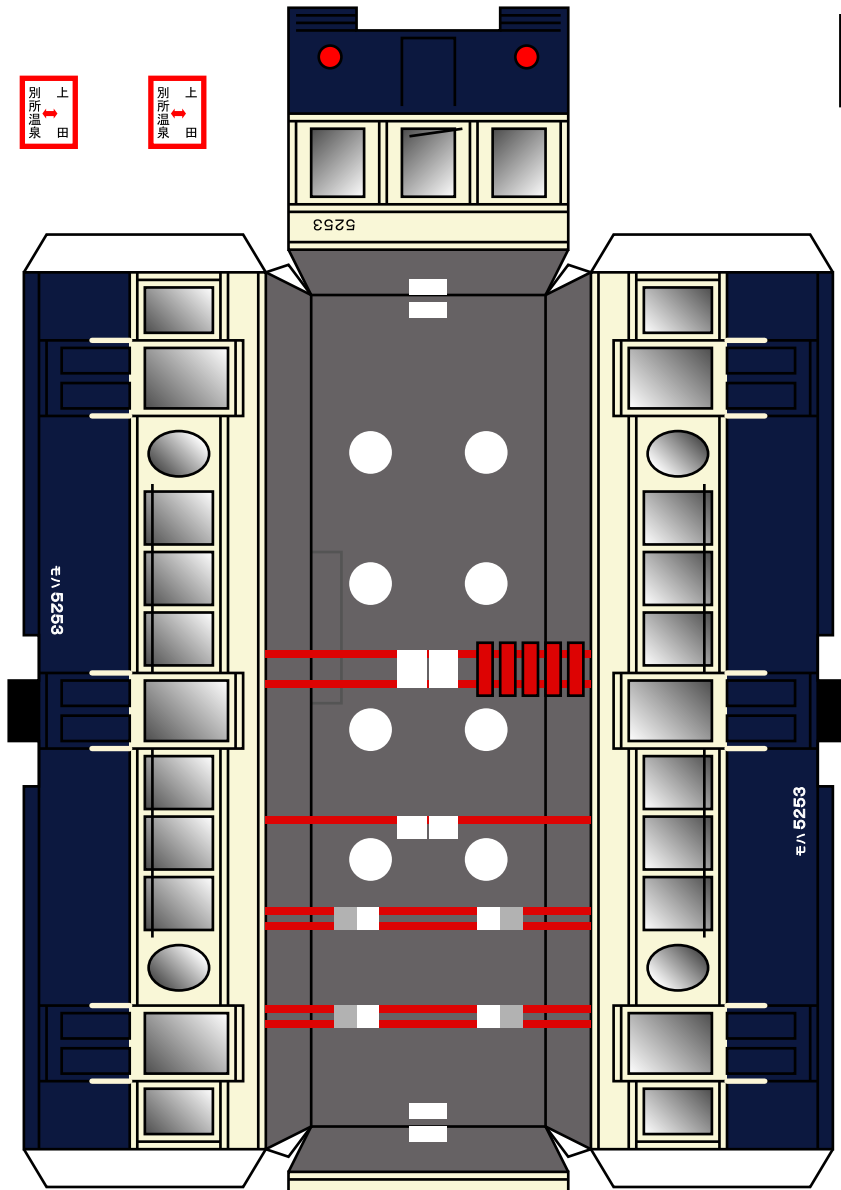

別所線にのろう！

上田市役所 (c)アイプロジェクト

電車カバーペーパークラフト

丸窓電車 モハ5253

※ 作り方は「別所線にのろう！」
ホームページをご覧ください。

スイッチ穴補強台紙

予備 2 個