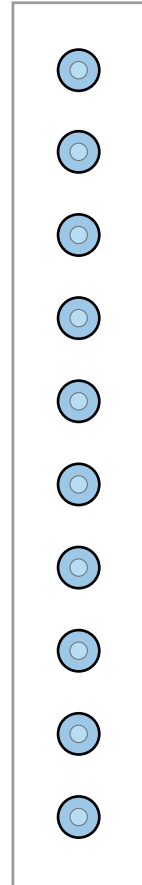

別所線にのろう！

上田市役所 (c)アイプロジェクト

電車カバーペーパークラフト

丸窓電車 モハ5253

※ 作り方は「別所線にのろう！」
ホームページをご覧ください。

スイッチ穴補強台紙

予備 2 個