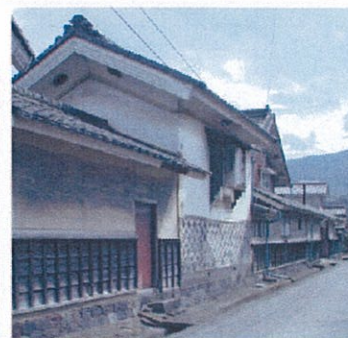

Kouji

Mizu

上田市塩尻地区

Tatazumai

Hyoujyou
Mon
Hei

未来に残したい素敵なもの
小路・水・門・塀・石垣・佇まい・表情

社団法人長野県建築設計事務所協会 上小支部 まちづくり委員会
ホームページURL <http://www.dia.janis.or.jp/~jkyou-js/>

Isigaki