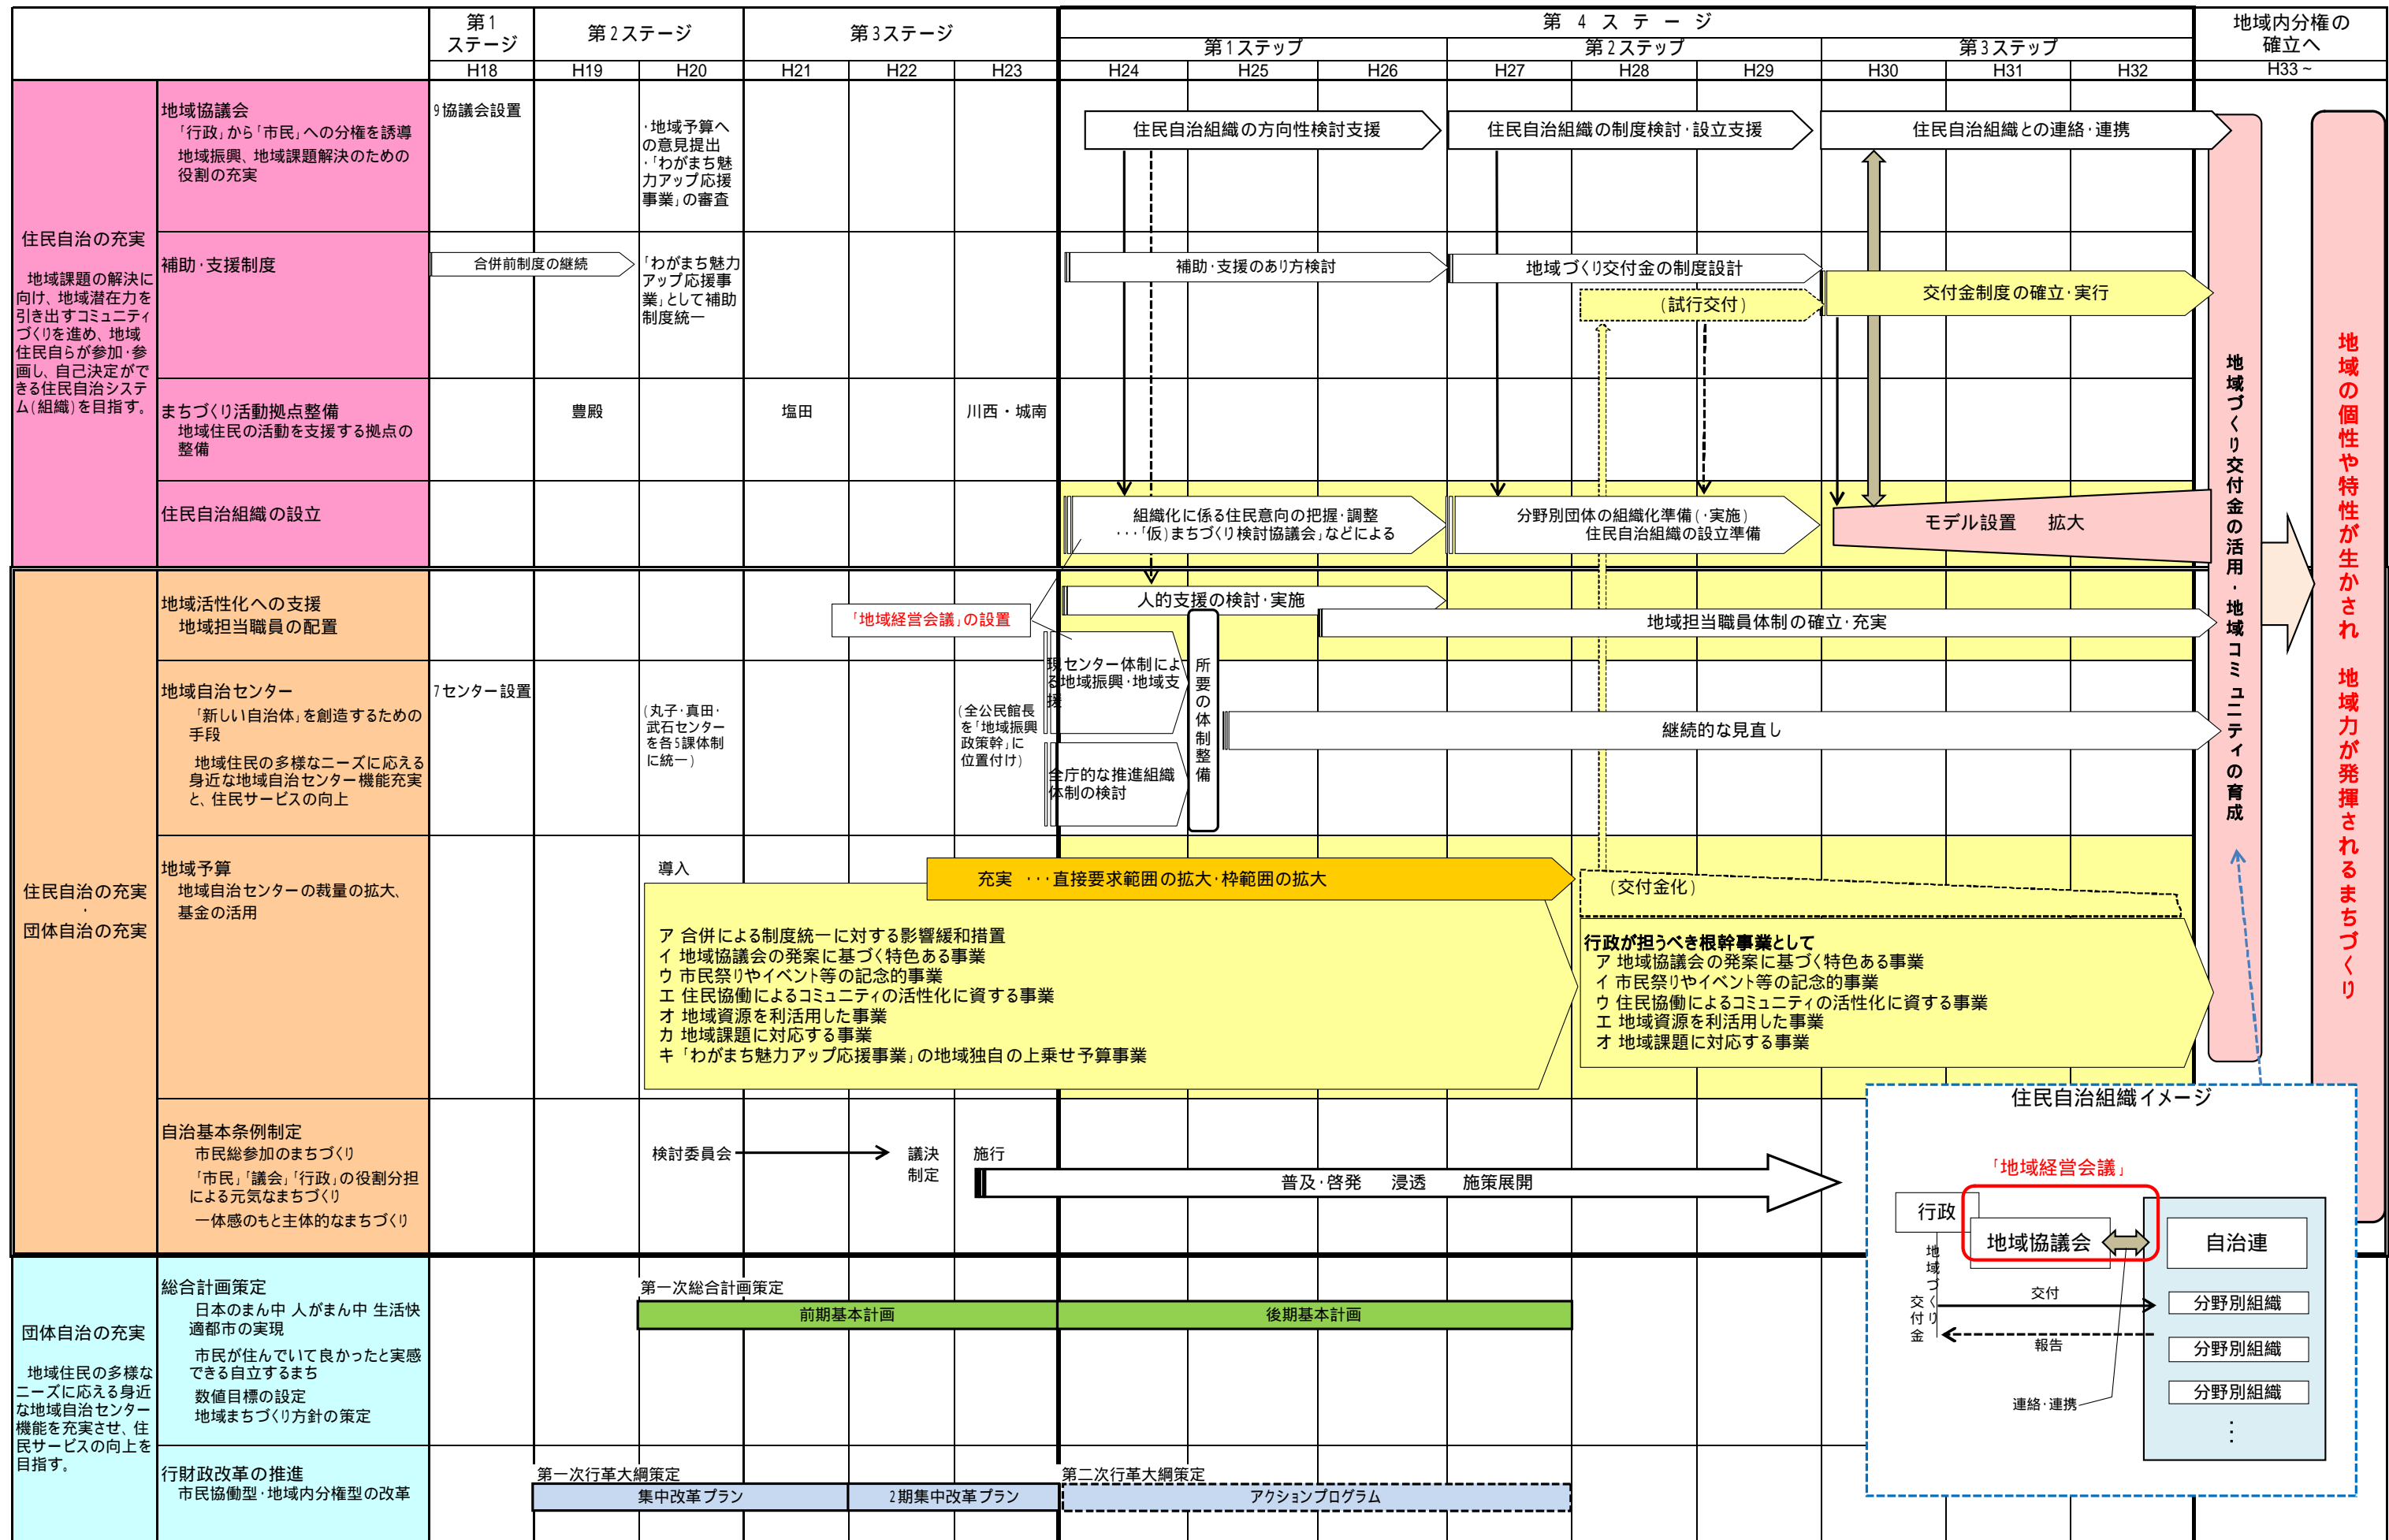

地域内分権の確立に向けて (第4ステージの推進工程)

地域の個性や特性が生かされ 地域力が発揮されるまちづくり