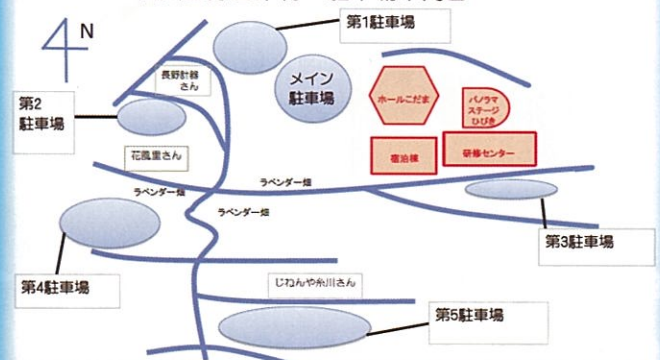

ベルベルベ
です♪

「お産と子育てに優しい地域作り」
そのために自分たちができることは何だろう。現役だからこそわかる
気持ち、少し手が離れたからこそ見える景色、これからだから知りたい
あれこれ。多世代交流を回りつつ、地域に優しい気持ちを広げます。

パノラマステージひびき

11:15～11:45 フラダンス Mana-Lima-hula

12:00～12:20 フラダンス kinana上田 & kinanaケイキ
Teamカマラニ。友情出演

宿泊棟

リラクゼーション
助産師会 ハンドマッサージ & 相談会

信州国際音楽村 駐車場案内図

ご来場お待ちしております♪