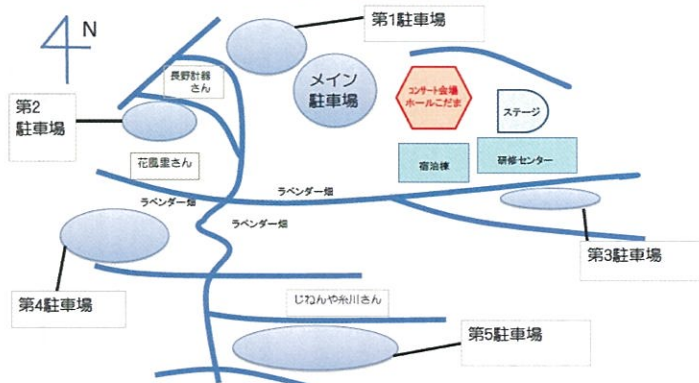

～ちょっぴり大人な～ Christmas JAZZ LIVE

出演 ピアノ 山口泰一郎
ベース 中島 仁
ドラム 柴崎直也
ボーカル 堀内実智代

ボーカル 堀内実智代

ジャズベーシストの父親の影響を受け、幼少時よりジャズに親しむ。
高校時代ジャズボーカルに興味を持ち始める。
2015年にファーストアルバム「Close to you」をリリースし好評を得て
いる。現在は長野県内、都内にてライブ活動を行う傍ら、上田市堀内
ボーカルスクール等にてボーカルレッスン、英語レッスンも行っている。

信州国際音楽村 駐車場案内図

「お産と子育てに優しい地域作り」
そのために自分たちにできることは何だろう。
現役だからこそわかる気持ち、少し手が離れたからこそ
見える景色、これからだから知りたいあれこれ。
多世代交流を図りつつ、地域に優しい気持ちを広げます。

♪ ご来場お待ちしております ♪