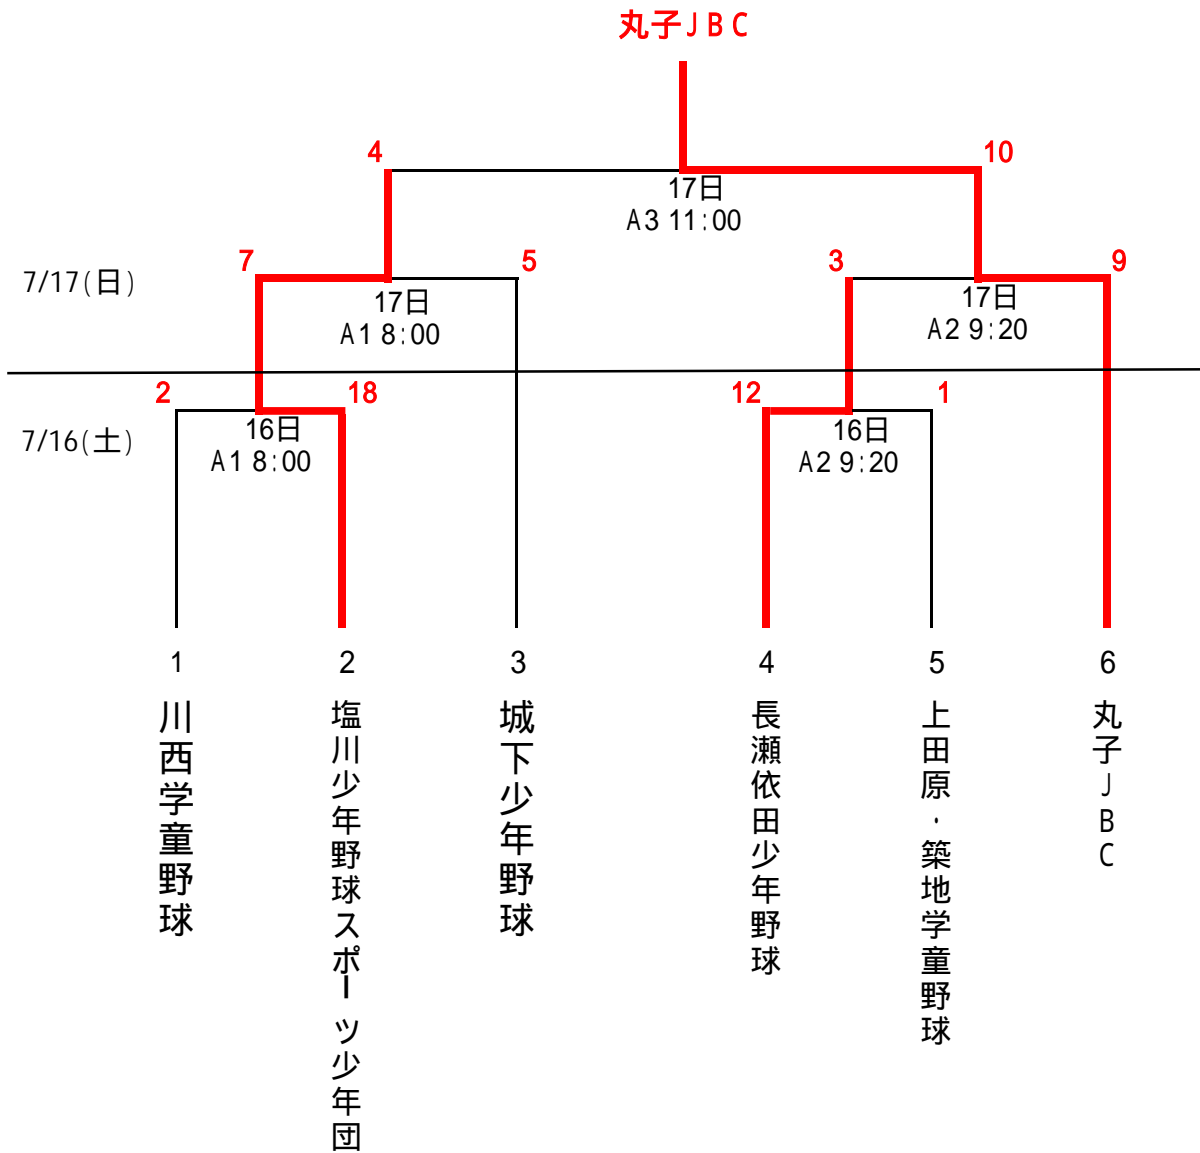

# 第38回上田市学童野球大会 チャンピオンシップ部門 大会結果

各チームとも前の試合開始予定時刻には集合すること。  
 メンバー交換は、試合開始予定時刻の30分前に行く。  
 監督・主将は時間までに本部前に集合のこと。  
 試合は5回までとするが、試合開始から1時間10分を経過した時点で、  
 新しいイニングには入らない。  
 ただし決勝は時間制限をしない。コールドゲームは3回10点差。  
 1イニング30分を経過したら、給水時間を設ける。  
 塁審は別紙試合進行表のとおり。

# 第38回上田市学童野球大会 チャレンジ部門 大会結果

各チームとも前の試合開始予定時刻には集合すること。  
 メンバー交換は、試合開始予定時刻の30分前に行う。  
 監督・主将は時間までに本部前に集合のこと。  
 試合は5回までとするが、試合開始から1時間10分を経過した時点で、  
 新しいイニングには入らない。  
 ただし決勝は時間制限をしない。コールドゲームは3回10点差。  
 1イニング30分を経過したら、給水時間を設ける。  
 塁審は別紙試合進行表のとおり。