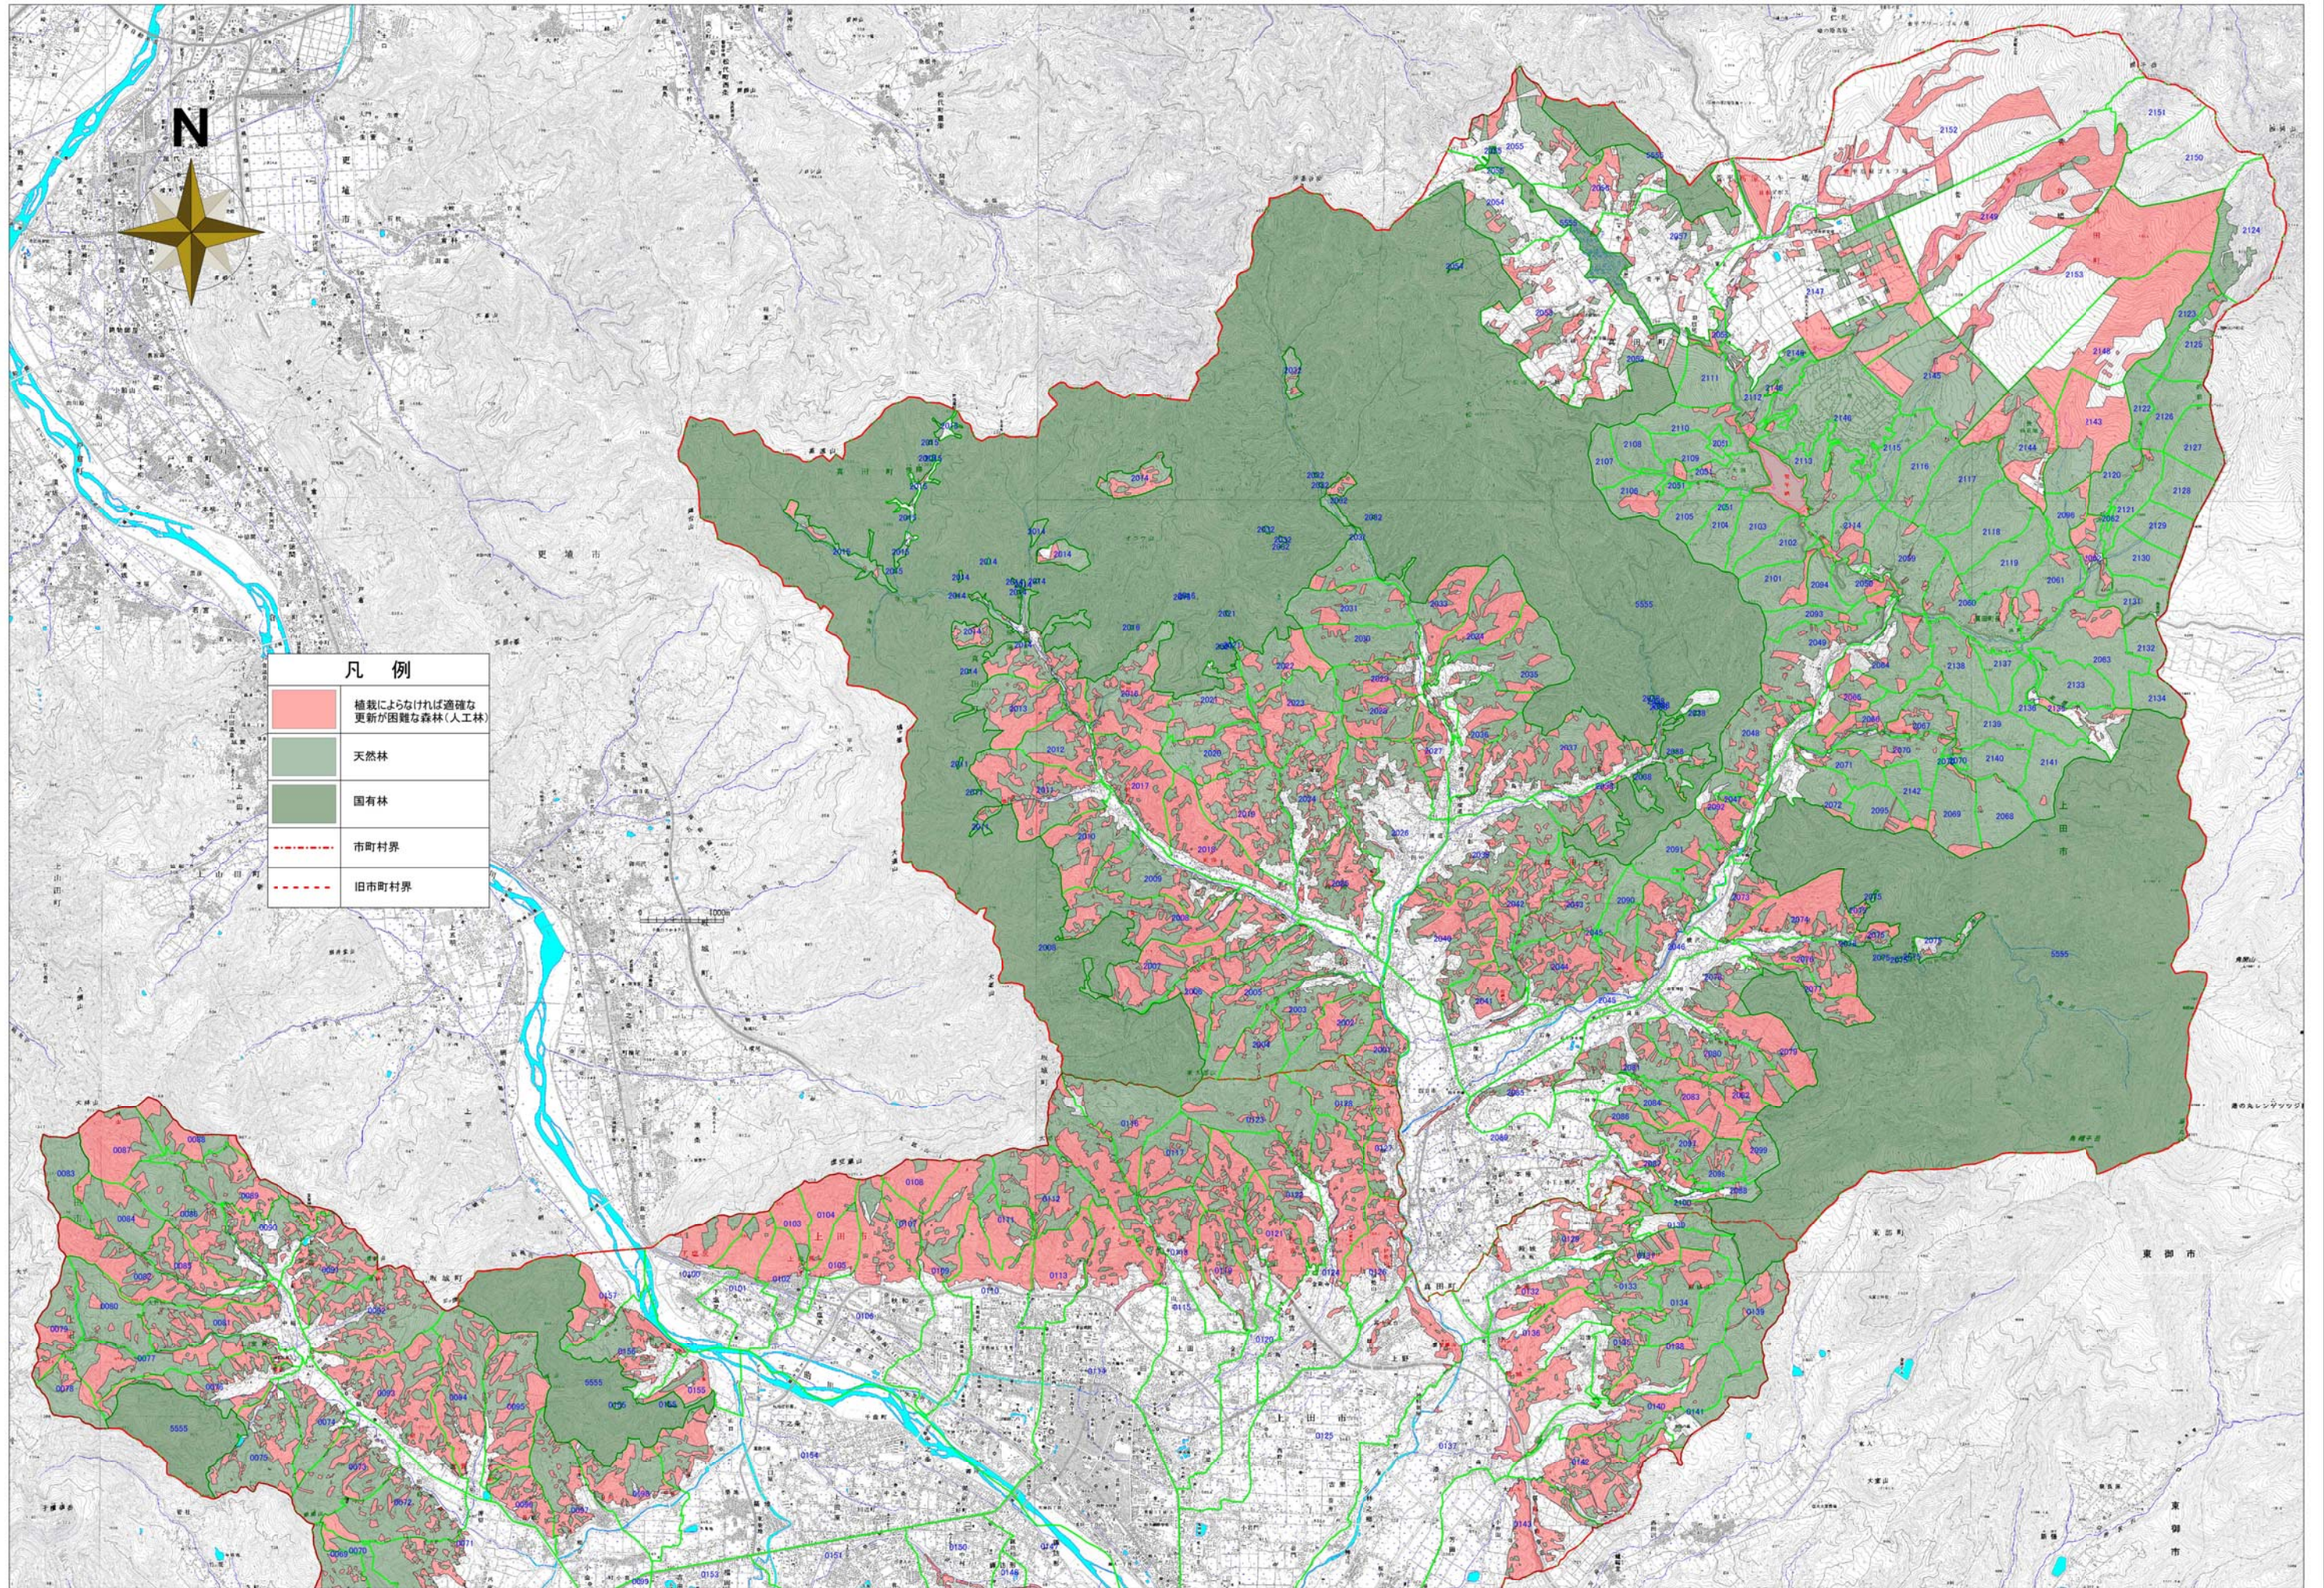

凡例	
	水源かん養機能維持増進森林
	国有林
	市町村界
	旧市町村界

凡例	
	山地災害防止機能/ 土壌保全機能維持増進森林
	快適環境形成機能維持増進森林
	保健機能等維持増進森林
	国有林
	市町村界
	旧市町村界

凡 例	
<span style="display:inline-block; width:15px; height:15px; background-color:#f08080;"></span>	植栽によらなければ適確な更新が困難な森林(人工林)
<span style="display:inline-block; width:15px; height:15px; background-color:#90ee90;"></span>	天然林
<span style="display:inline-block; width:15px; height:15px; background-color:#228b22;"></span>	国有林
<span style="display:inline-block; width:15px; border-bottom:1px dashed red;"></span>	市町村界
<span style="display:inline-block; width:15px; border-bottom:1px dashed blue;"></span>	旧市町村界

凡 例	
	補栽によらなければ適確な更新が困難な森林(人工林)
	天然林
	国有林
	市町村界
	旧市町村界