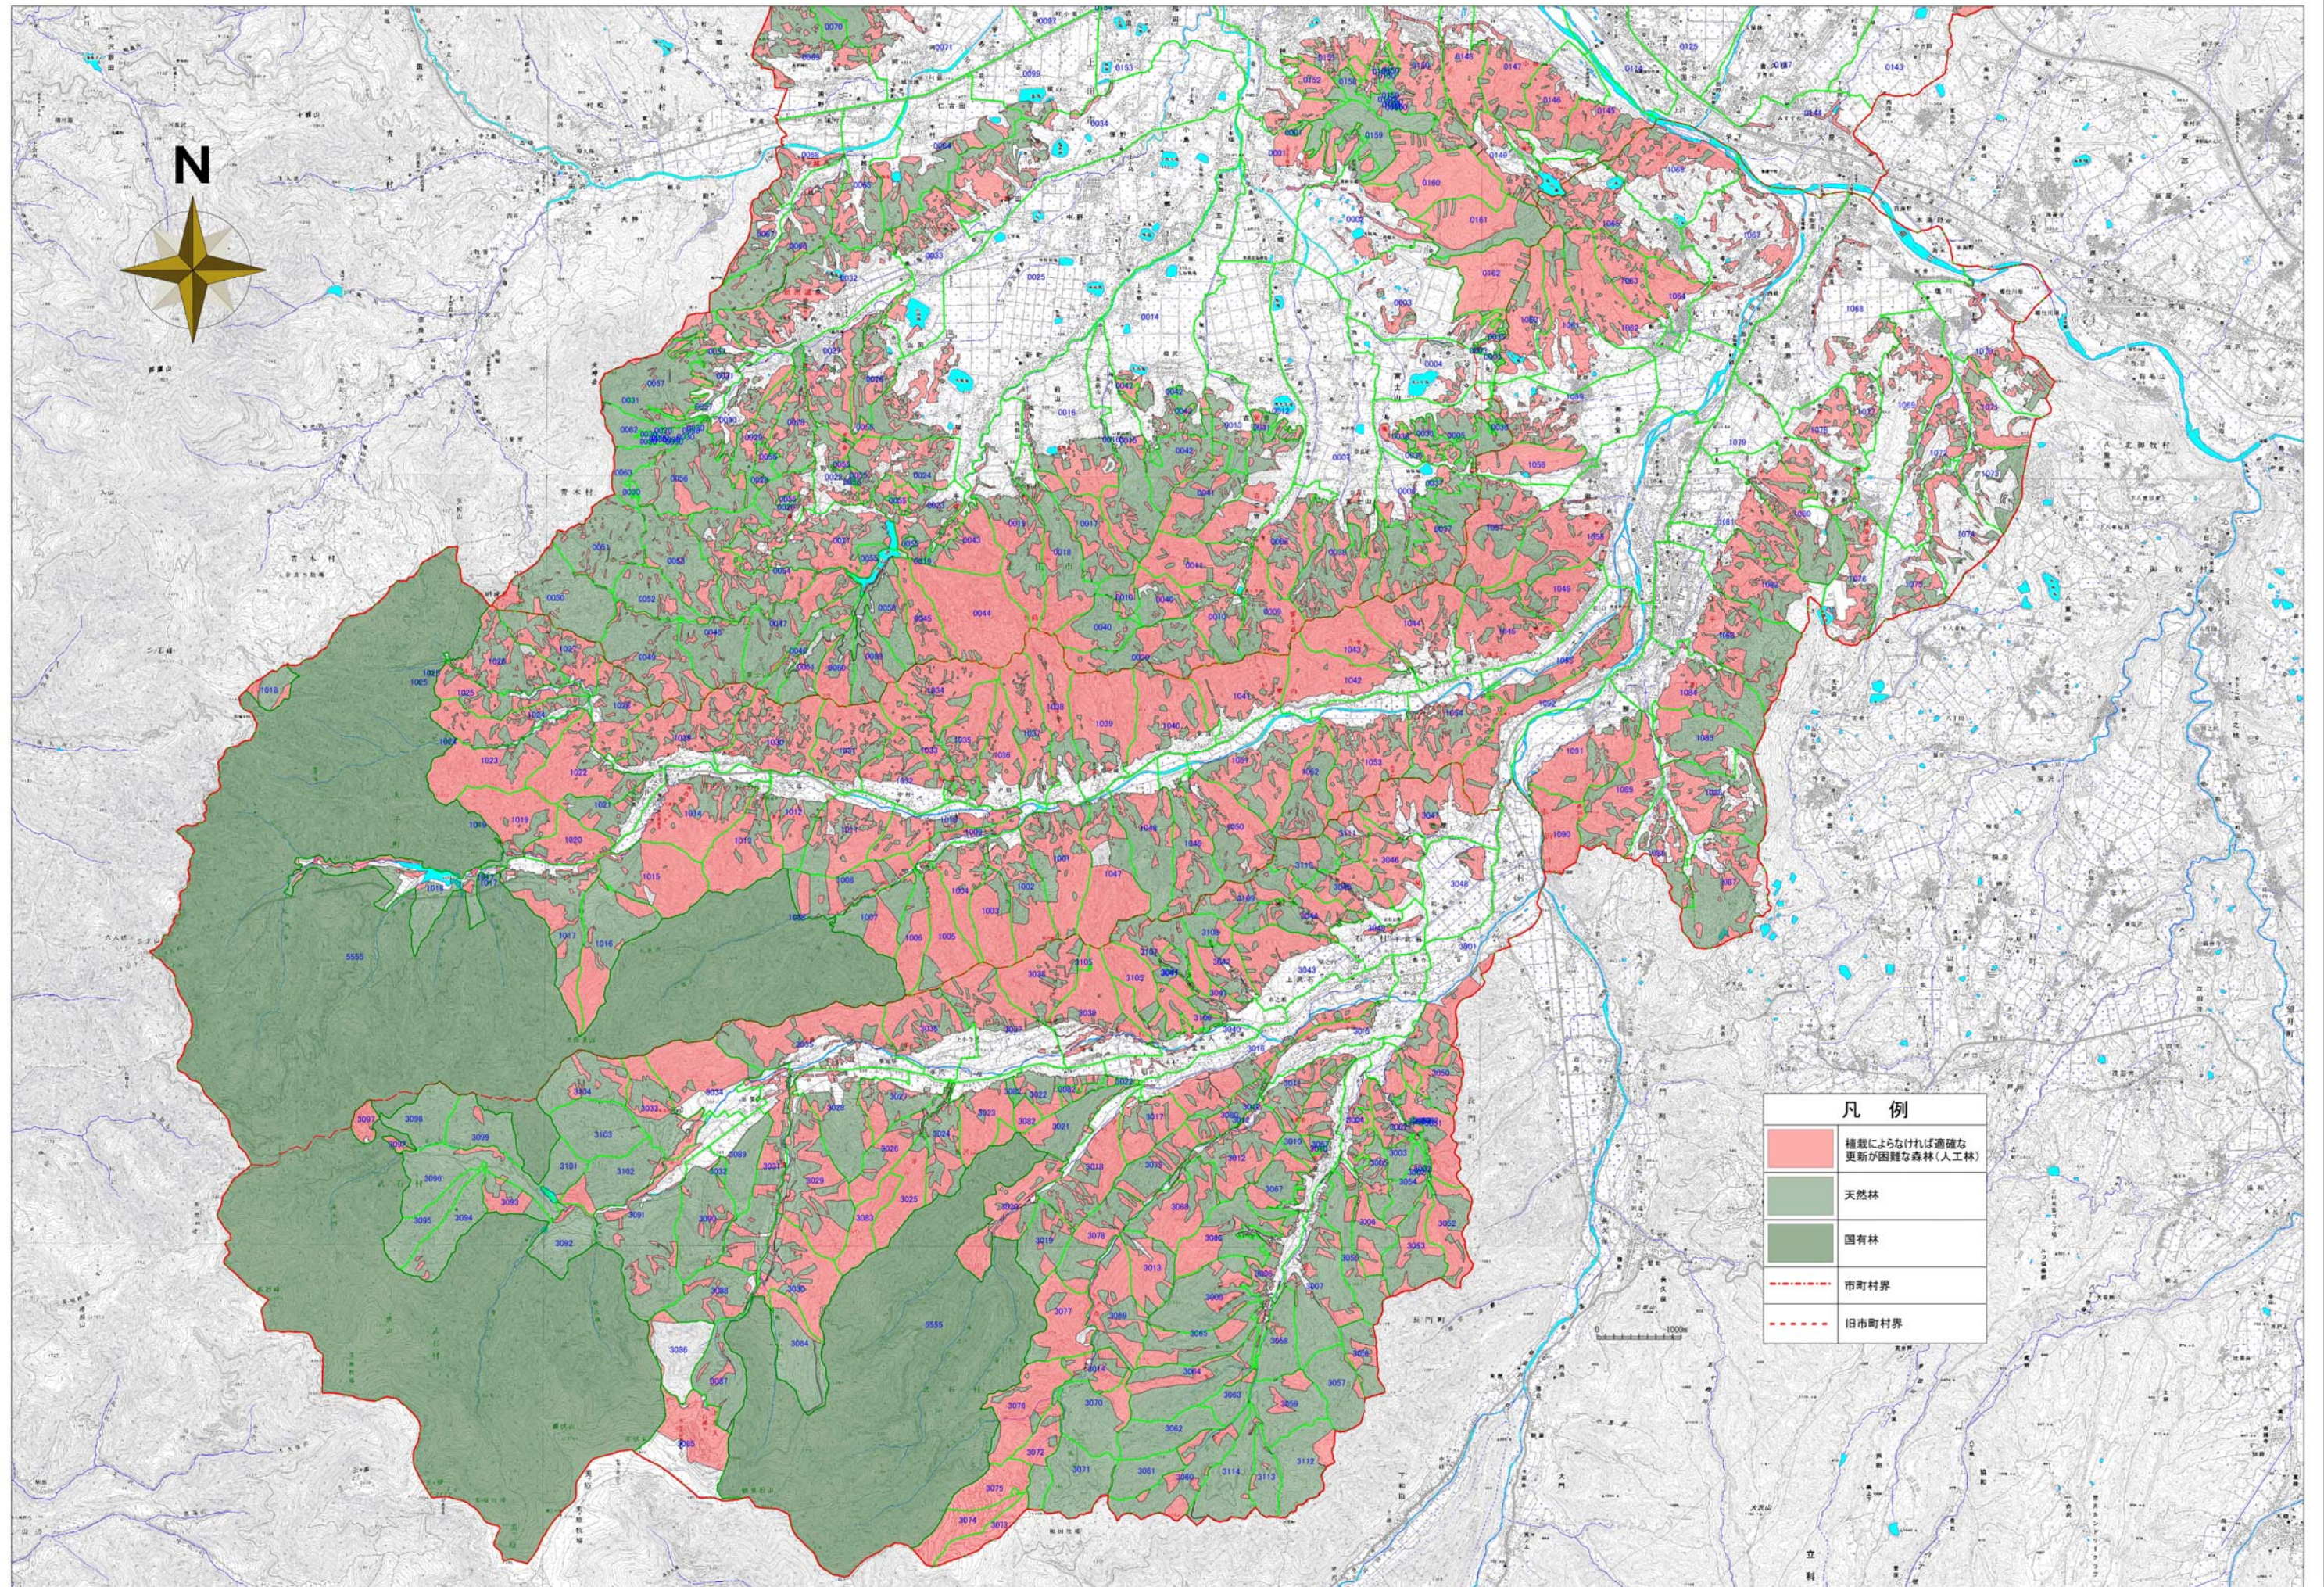

凡例	
	水源かん養機能維持増進森林
	国有林
	市町村界
	旧市町村界

凡例	
	山地災害防止機能/ 土壌保全機能維持増進森林
	快適環境形成機能維持増進森林
	保健機能等維持増進森林
	国有林
	市町村界
	旧市町村界

凡 例	
<span style="display:inline-block; width:15px; height:15px; background-color:#f08080;"></span>	植栽によらなければ適確な更新が困難な森林(人工林)
<span style="display:inline-block; width:15px; height:15px; background-color:#90ee90;"></span>	天然林
<span style="display:inline-block; width:15px; height:15px; background-color:#228b22;"></span>	国有林
<span style="display:inline-block; width:15px; border-bottom:1px dashed red;"></span>	市町村界
<span style="display:inline-block; width:15px; border-bottom:1px dashed blue;"></span>	旧市町村界

凡 例	
	補栽によらなければ適確な更新が困難な森林(人工林)
	天然林
	国有林
	市町村界
	旧市町村界