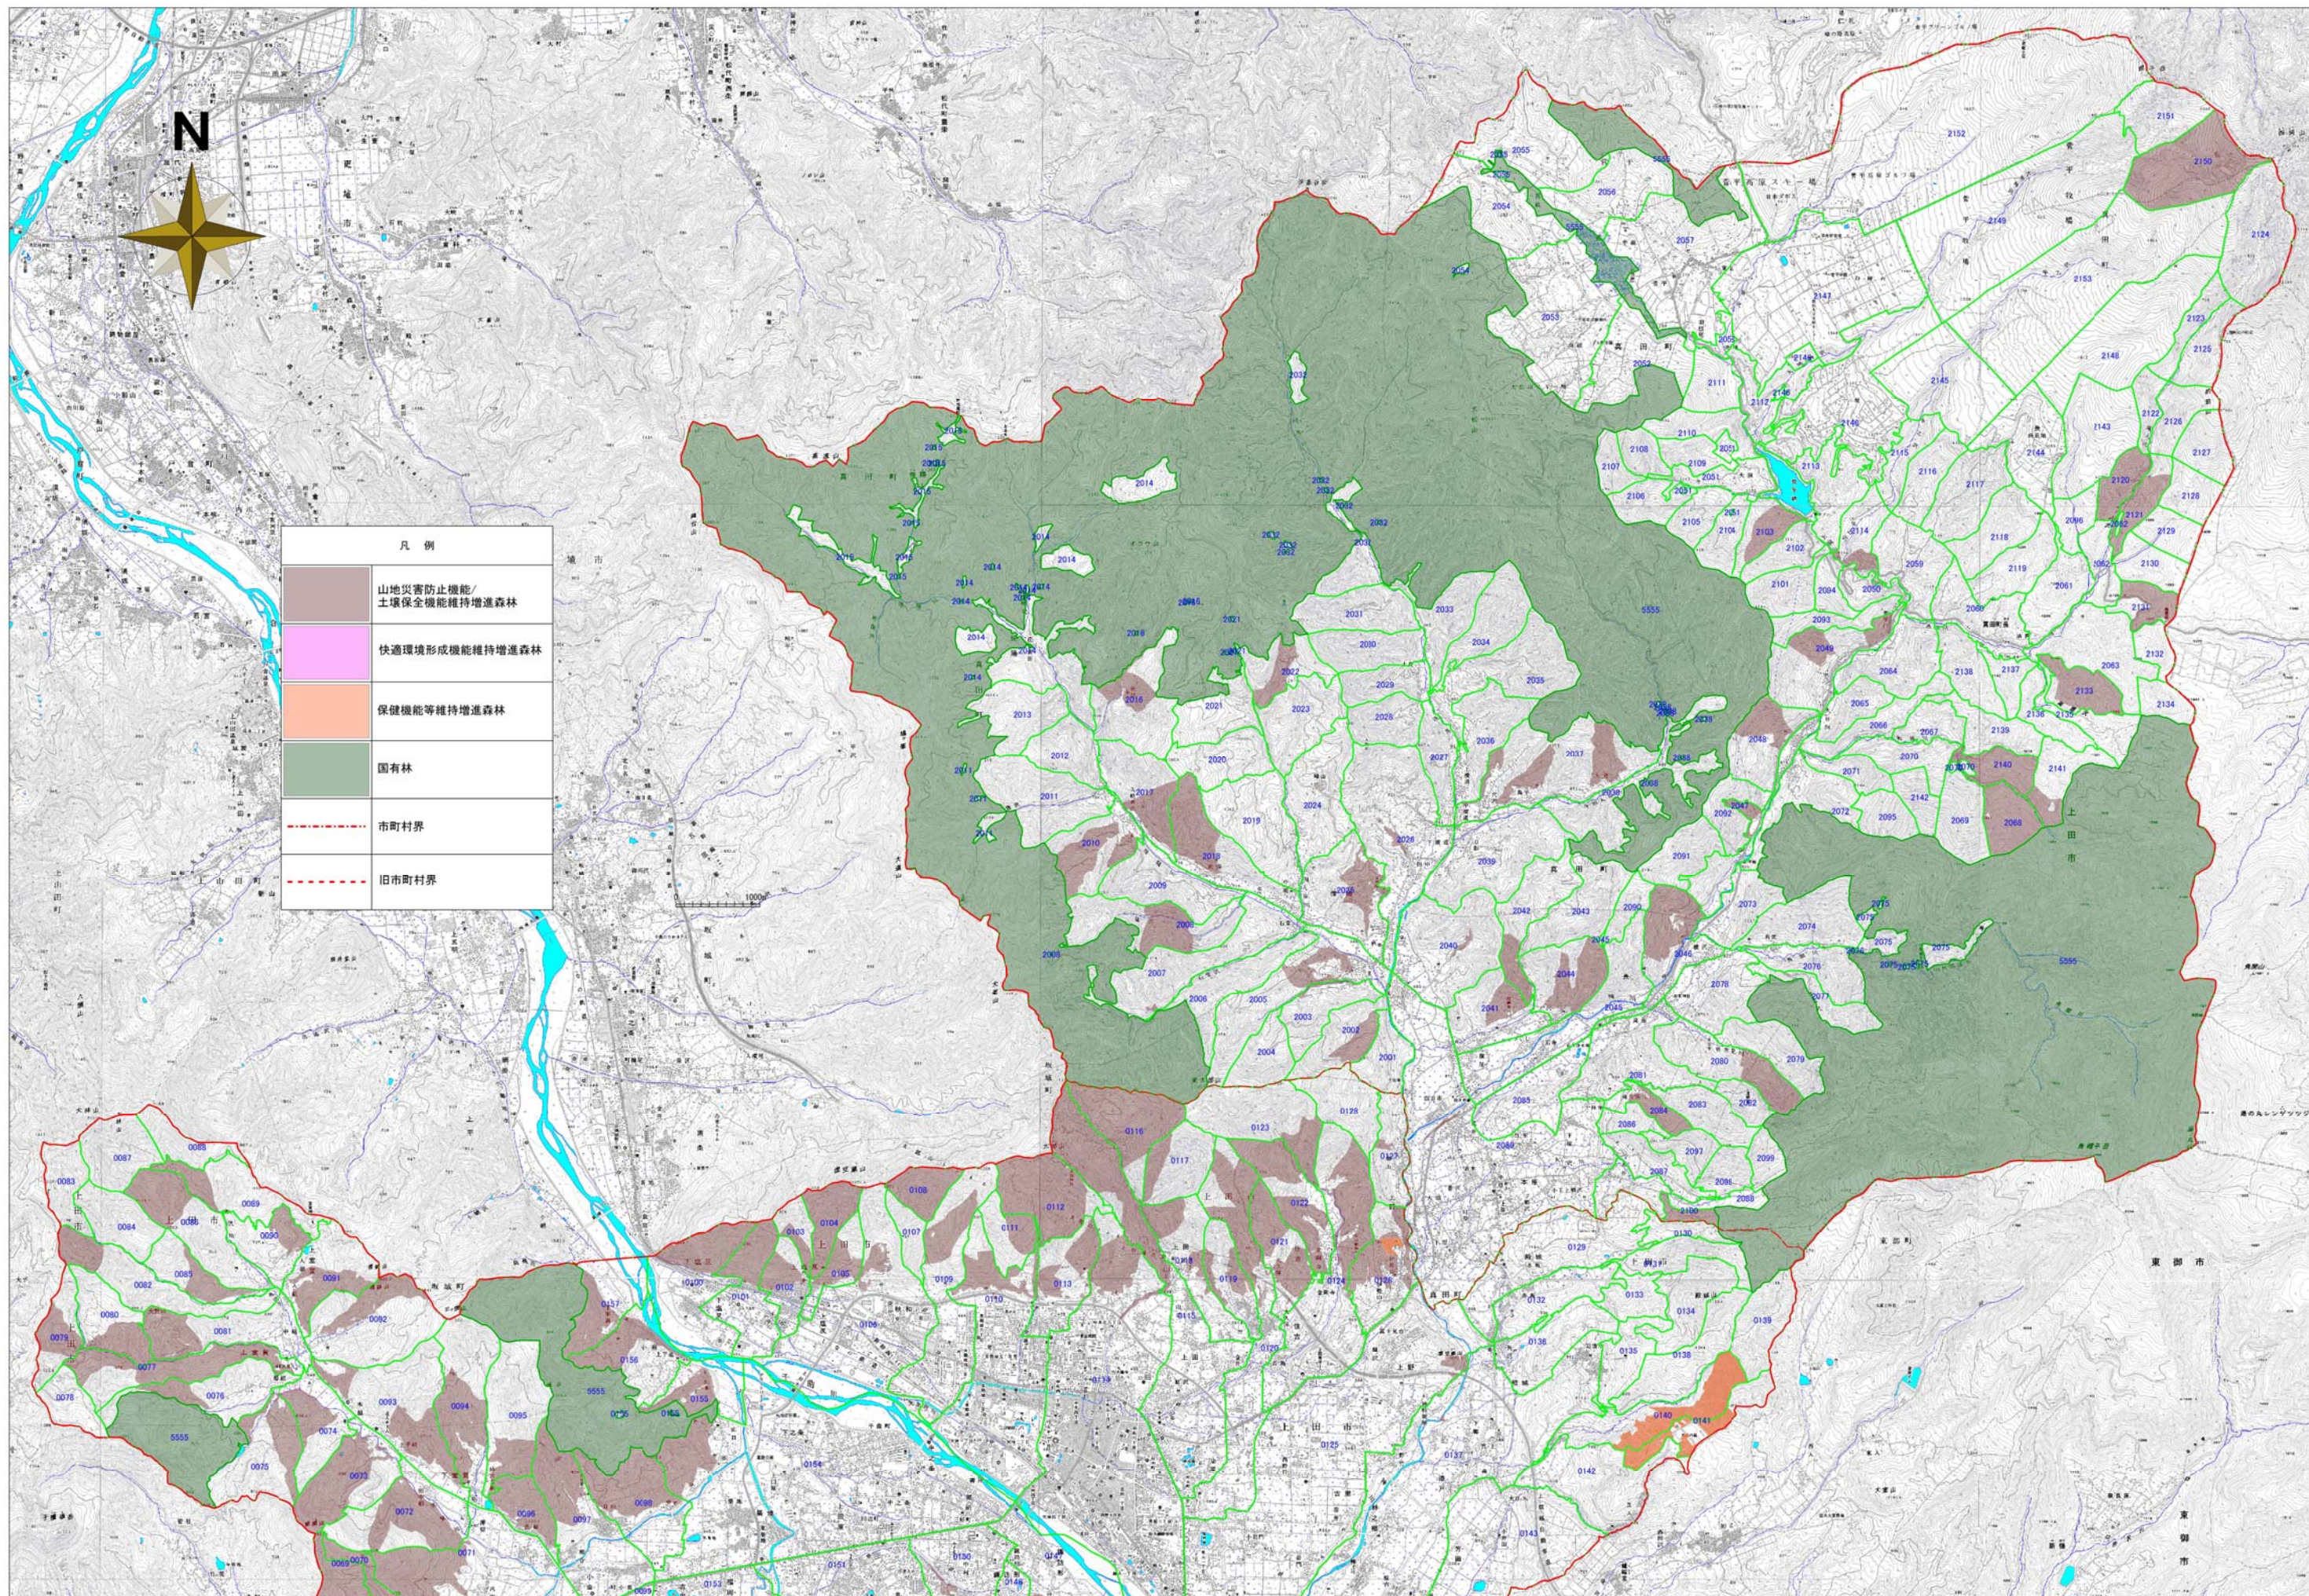

凡例	
	水源かん養機能維持増進森林
	国有林
	市町村界
	旧市町村界

凡例	
	山地災害防止機能/ 土壌保全機能維持増進森林
	快適環境形成機能維持増進森林
	保健機能等維持増進森林
	国有林
	市町村界
	旧市町村界

凡 例	
<span style="display:inline-block; width:15px; height:15px; background-color:#f08080;"></span>	植栽によらなければ適確な更新が困難な森林(人工林)
<span style="display:inline-block; width:15px; height:15px; background-color:#90ee90;"></span>	天然林
<span style="display:inline-block; width:15px; height:15px; background-color:#228b22;"></span>	国有林
<span style="display:inline-block; width:15px; border-bottom:1px dashed red;"></span>	市町村界
<span style="display:inline-block; width:15px; border-bottom:1px dashed blue;"></span>	旧市町村界

凡 例	
	補栽によらなければ適確な更新が困難な森林(人工林)
	天然林
	国有林
	市町村界
	旧市町村界