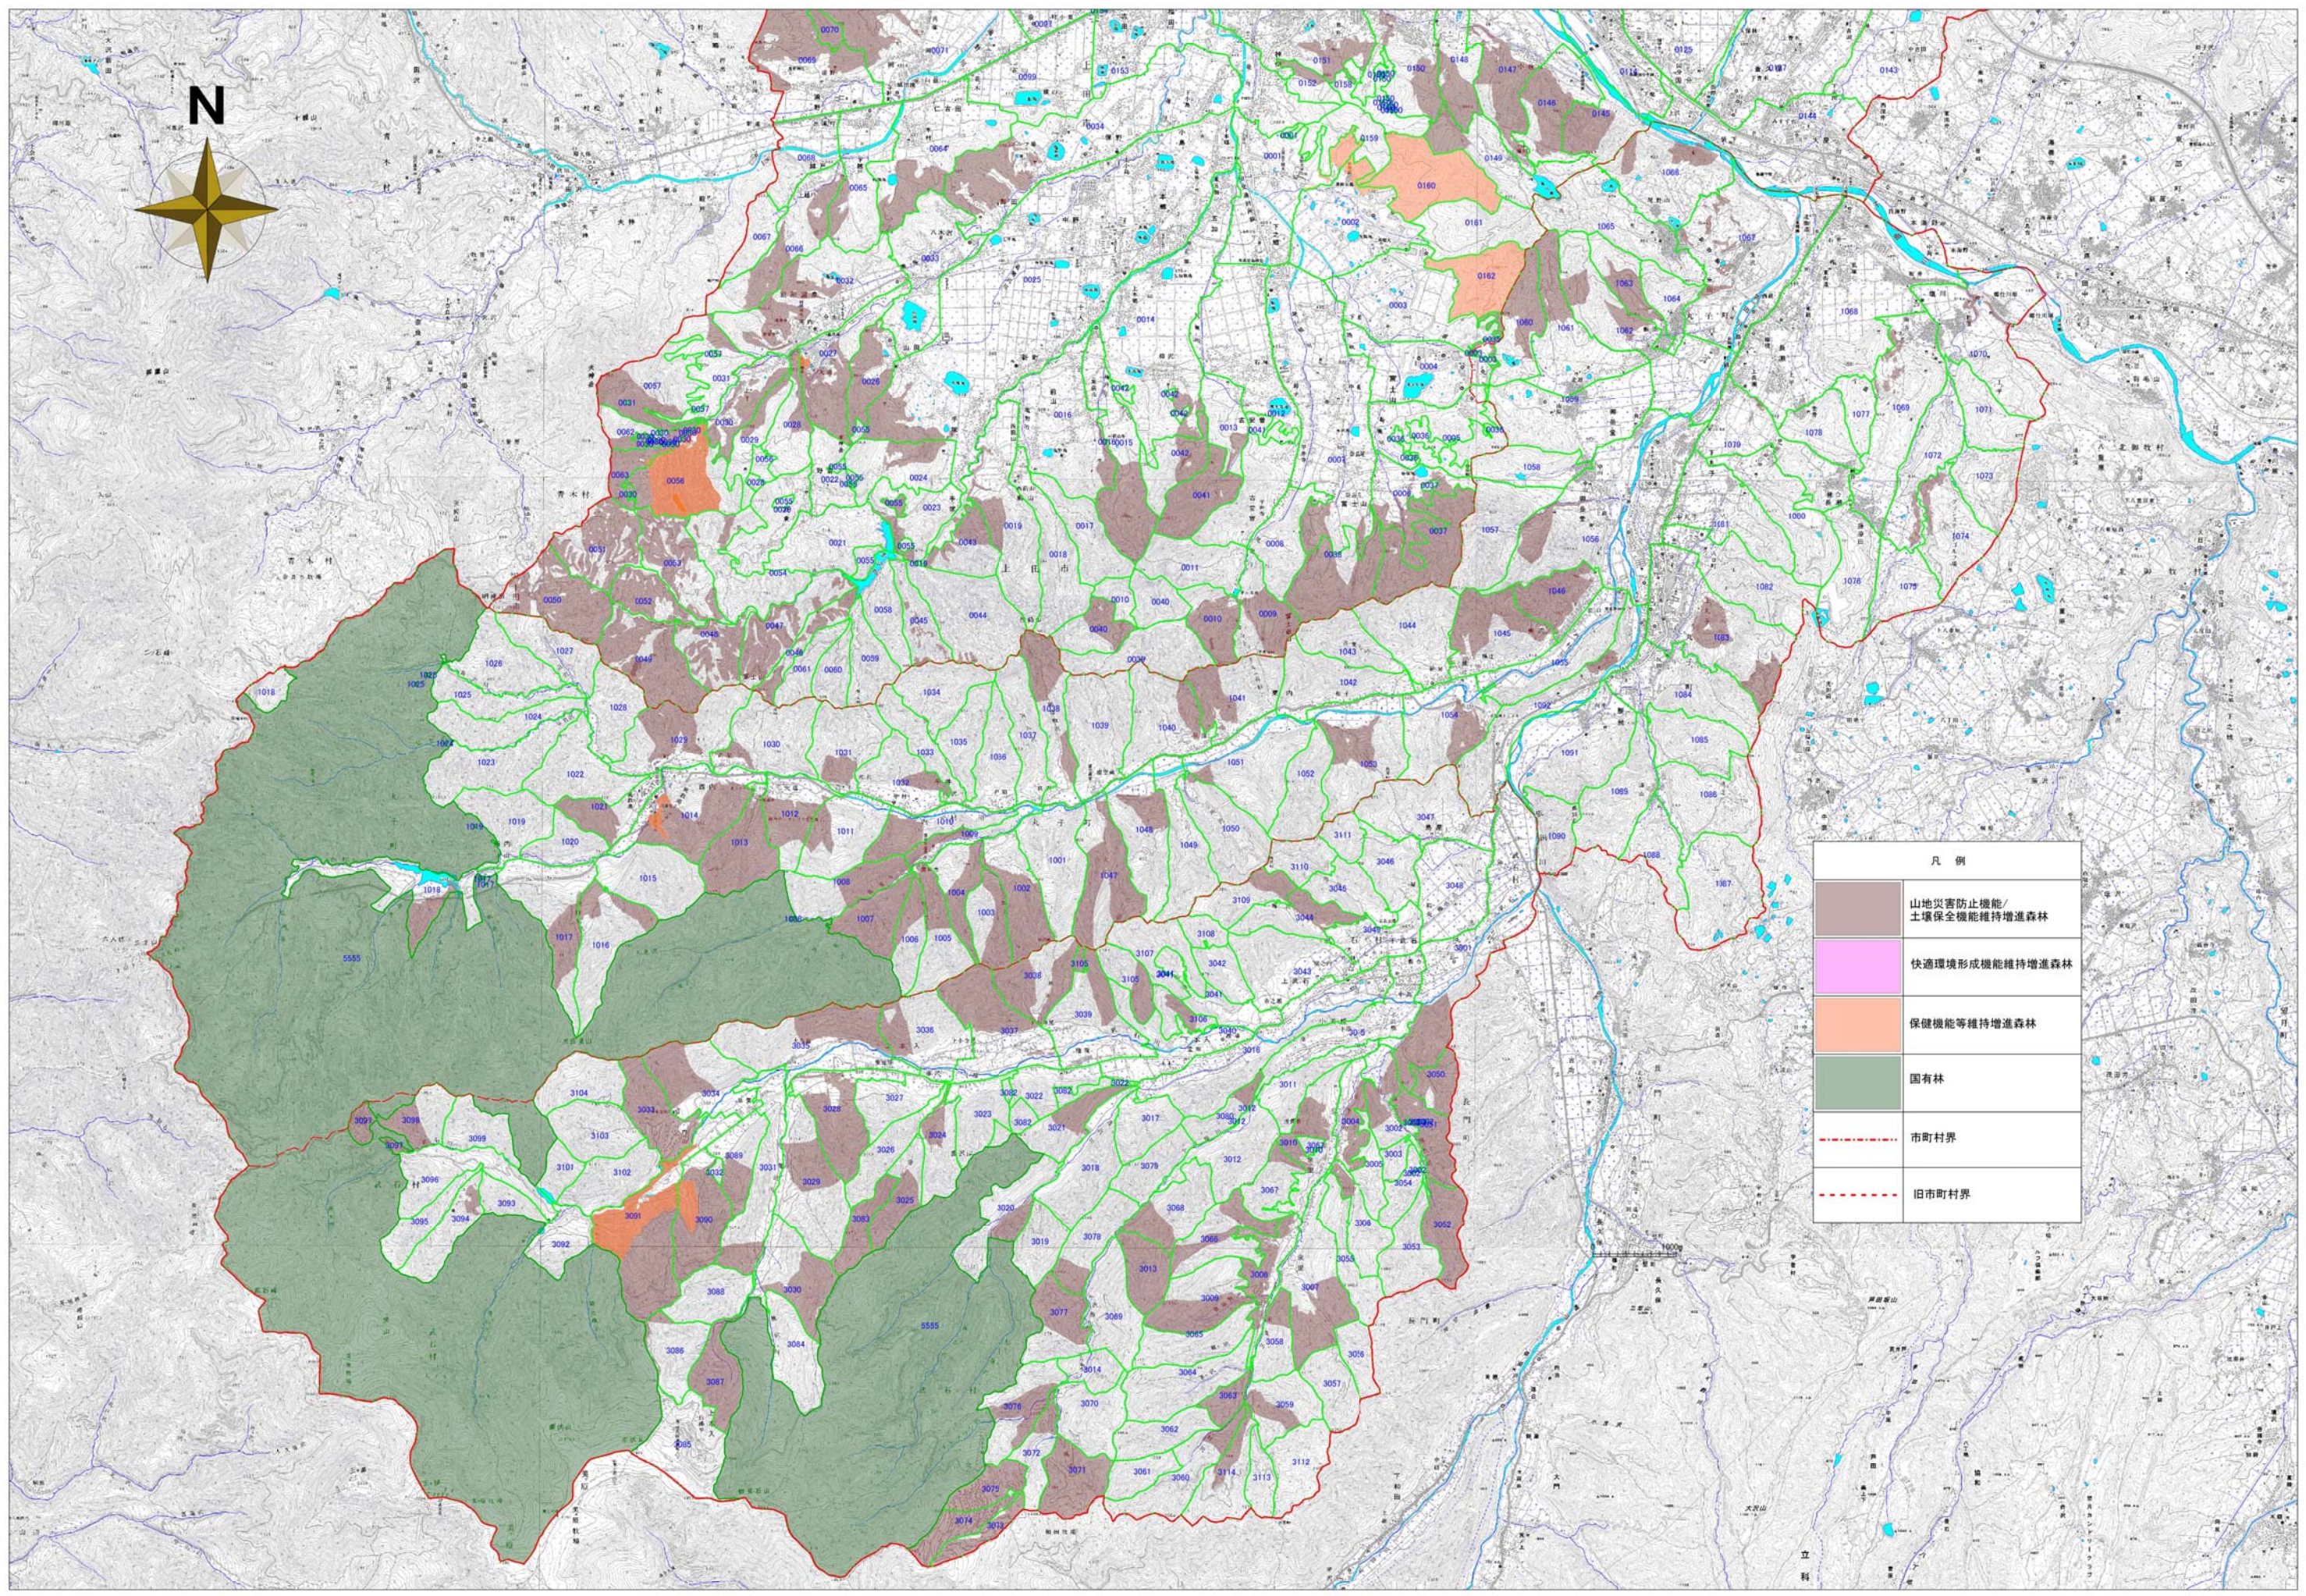

凡例	
	水源かん養機能維持増進森林
	国有林
	市町村界
	旧市町村界

凡例	
	山地災害防止機能/ 土壌保全機能維持増進森林
	快適環境形成機能維持増進森林
	保健機能等維持増進森林
	国有林
	市町村界
	旧市町村界

凡 例	
<span style="display:inline-block; width:15px; height:15px; background-color:#f08080;"></span>	植栽によらなければ適確な更新が困難な森林(人工林)
<span style="display:inline-block; width:15px; height:15px; background-color:#90ee90;"></span>	天然林
<span style="display:inline-block; width:15px; height:15px; background-color:#228b22;"></span>	国有林
<span style="display:inline-block; width:15px; border-bottom:1px dashed red;"></span>	市町村界
<span style="display:inline-block; width:15px; border-bottom:1px dashed blue;"></span>	旧市町村界

凡 例	
	補栽によらなければ適確な更新が困難な森林(人工林)
	天然林
	国有林
	市町村界
	旧市町村界