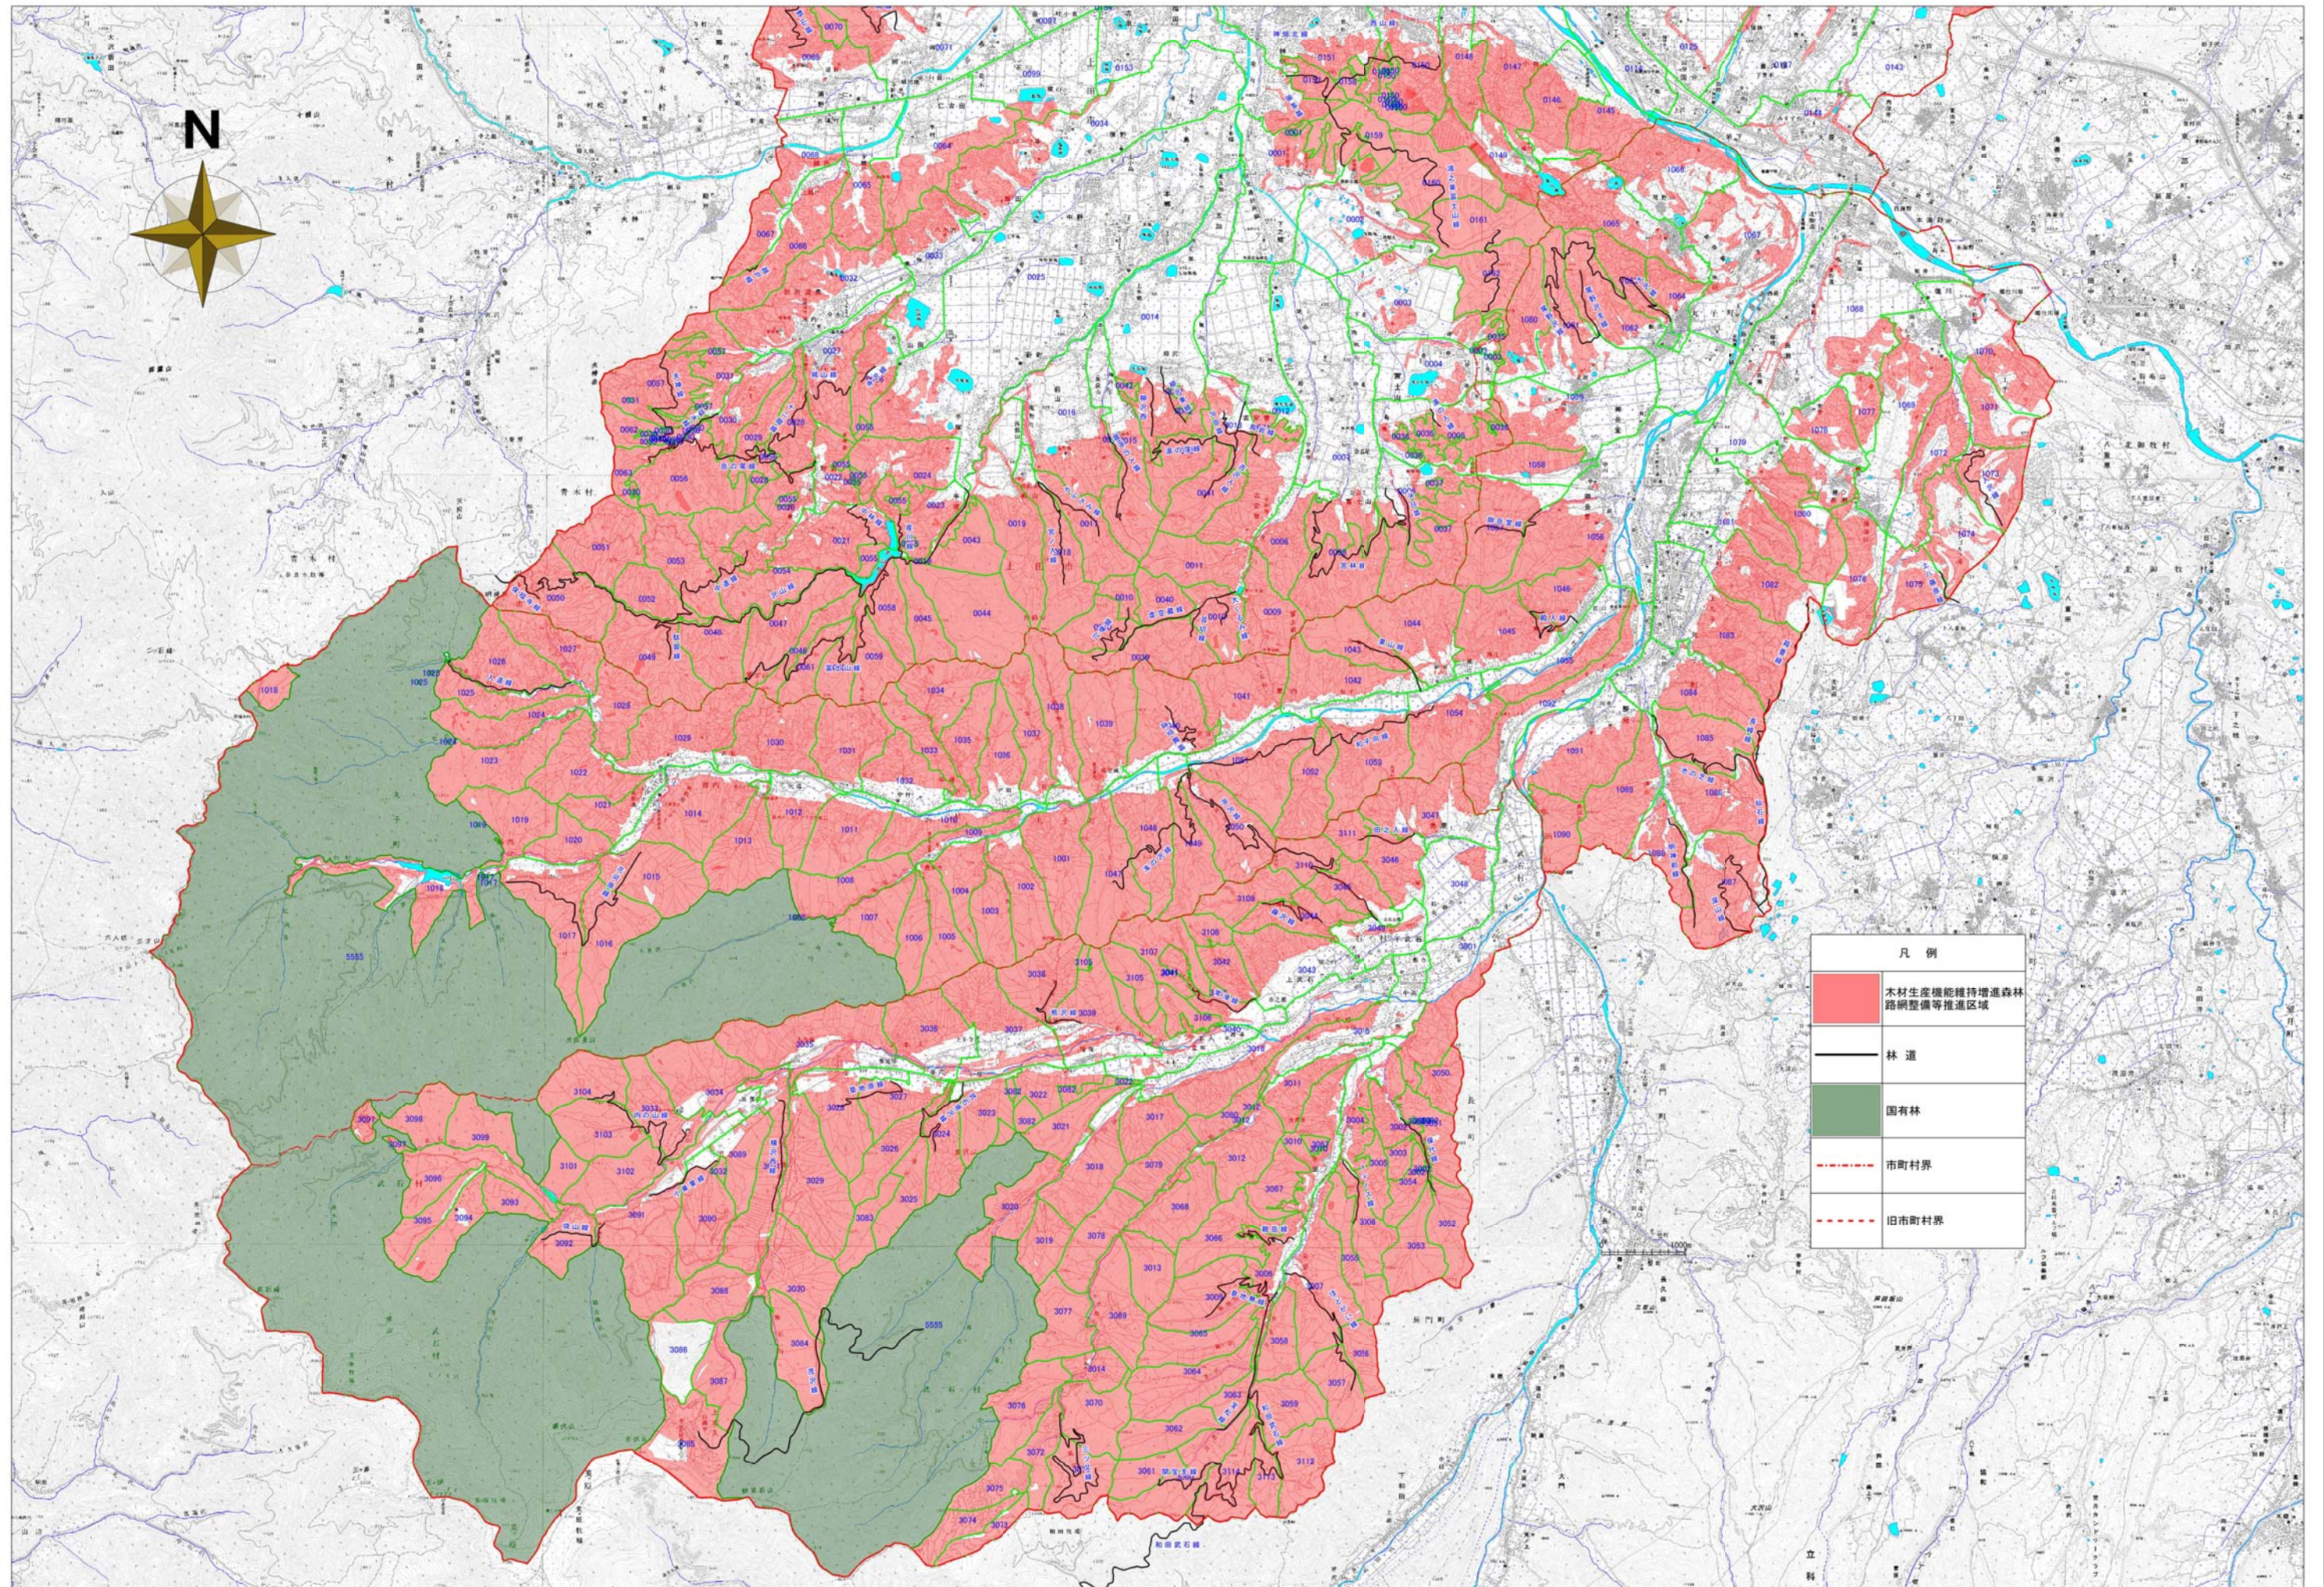

凡例	
	水源かん養機能維持増進森林
	国有林
	市町村界
	旧市町村界

凡例	
	山地災害防止機能/ 土壌保全機能維持増進森林
	快適環境形成機能維持増進森林
	保健機能等維持増進森林
	国有林
	市町村界
	旧市町村界

凡 例	
<span style="display:inline-block; width:15px; height:15px; background-color:#f08080;"></span>	植栽によらなければ適確な更新が困難な森林(人工林)
<span style="display:inline-block; width:15px; height:15px; background-color:#90ee90;"></span>	天然林
<span style="display:inline-block; width:15px; height:15px; background-color:#228b22;"></span>	国有林
<span style="display:inline-block; width:15px; border-bottom:1px dashed red;"></span>	市町村界
<span style="display:inline-block; width:15px; border-bottom:1px dashed blue;"></span>	旧市町村界

凡 例	
	補栽によらなければ適確な更新が困難な森林(人工林)
	天然林
	国有林
	市町村界
	旧市町村界