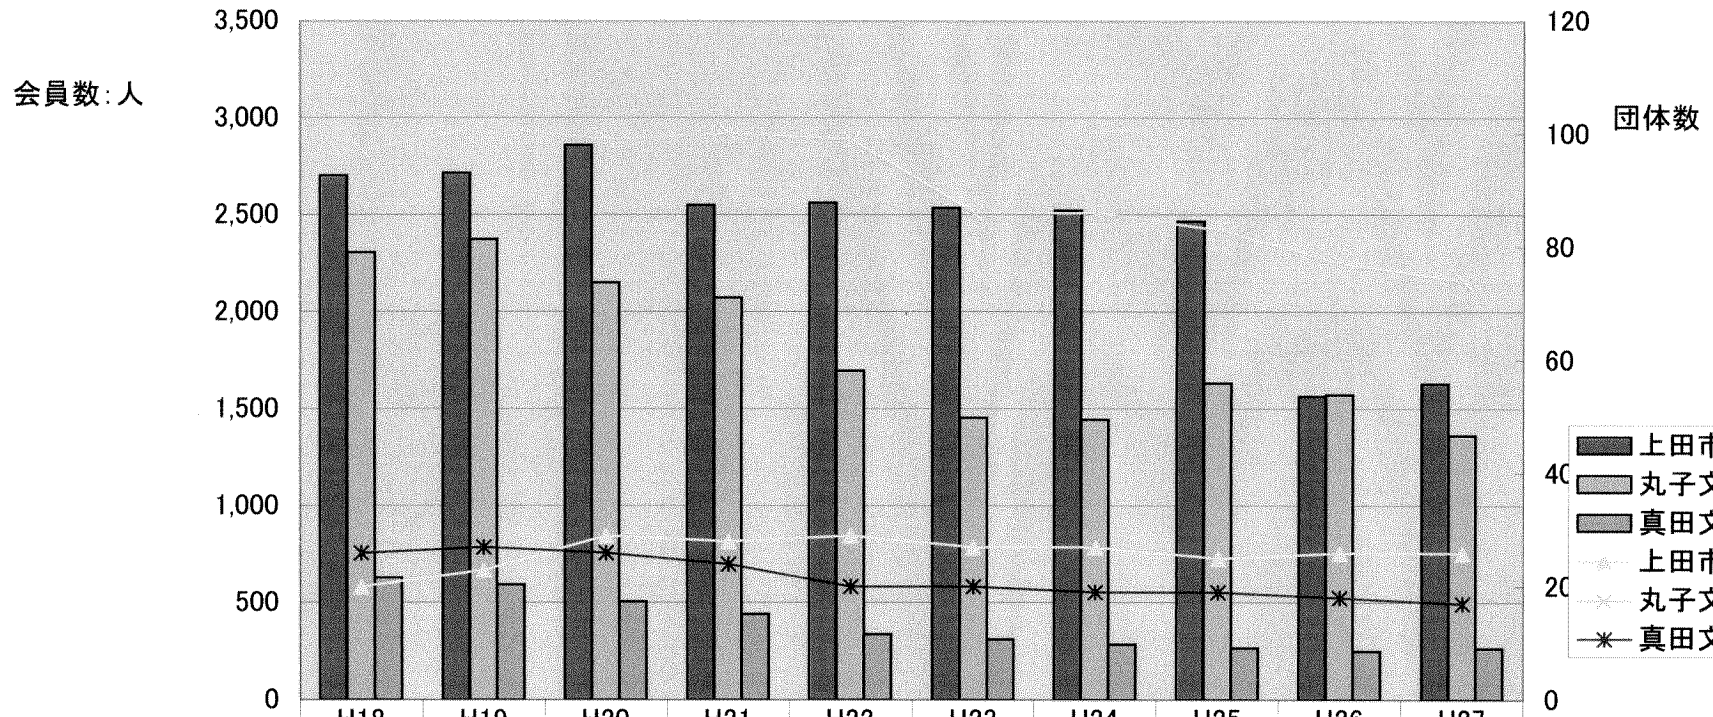

市内各文化協会の団体数、会員数の推移

	H18	H19	H20	H21	H22	H23	H24	H25	H26	H27
■ 上田市文芸協会会員数	2,701	2,715	2,860	2,549	2,561	2,535	2,521	2,465	1,564	1,629
■ 丸子文化協会会員数	2,306	2,373	2,151	2,074	1,696	1,455	1,445	1,632	1,573	1,364
■ 真田文化協会会員数	630	593	506	442	338	312	285	267	251	265
● 上田市文芸協団体数	20	23	29	28	29	27	27	25	26	26
● 丸子文化協会団体数	97	101	99	100	99	86	86	83	77	74
● 真田文化協会団体数	26	27	26	24	20	20	19	19	18	17