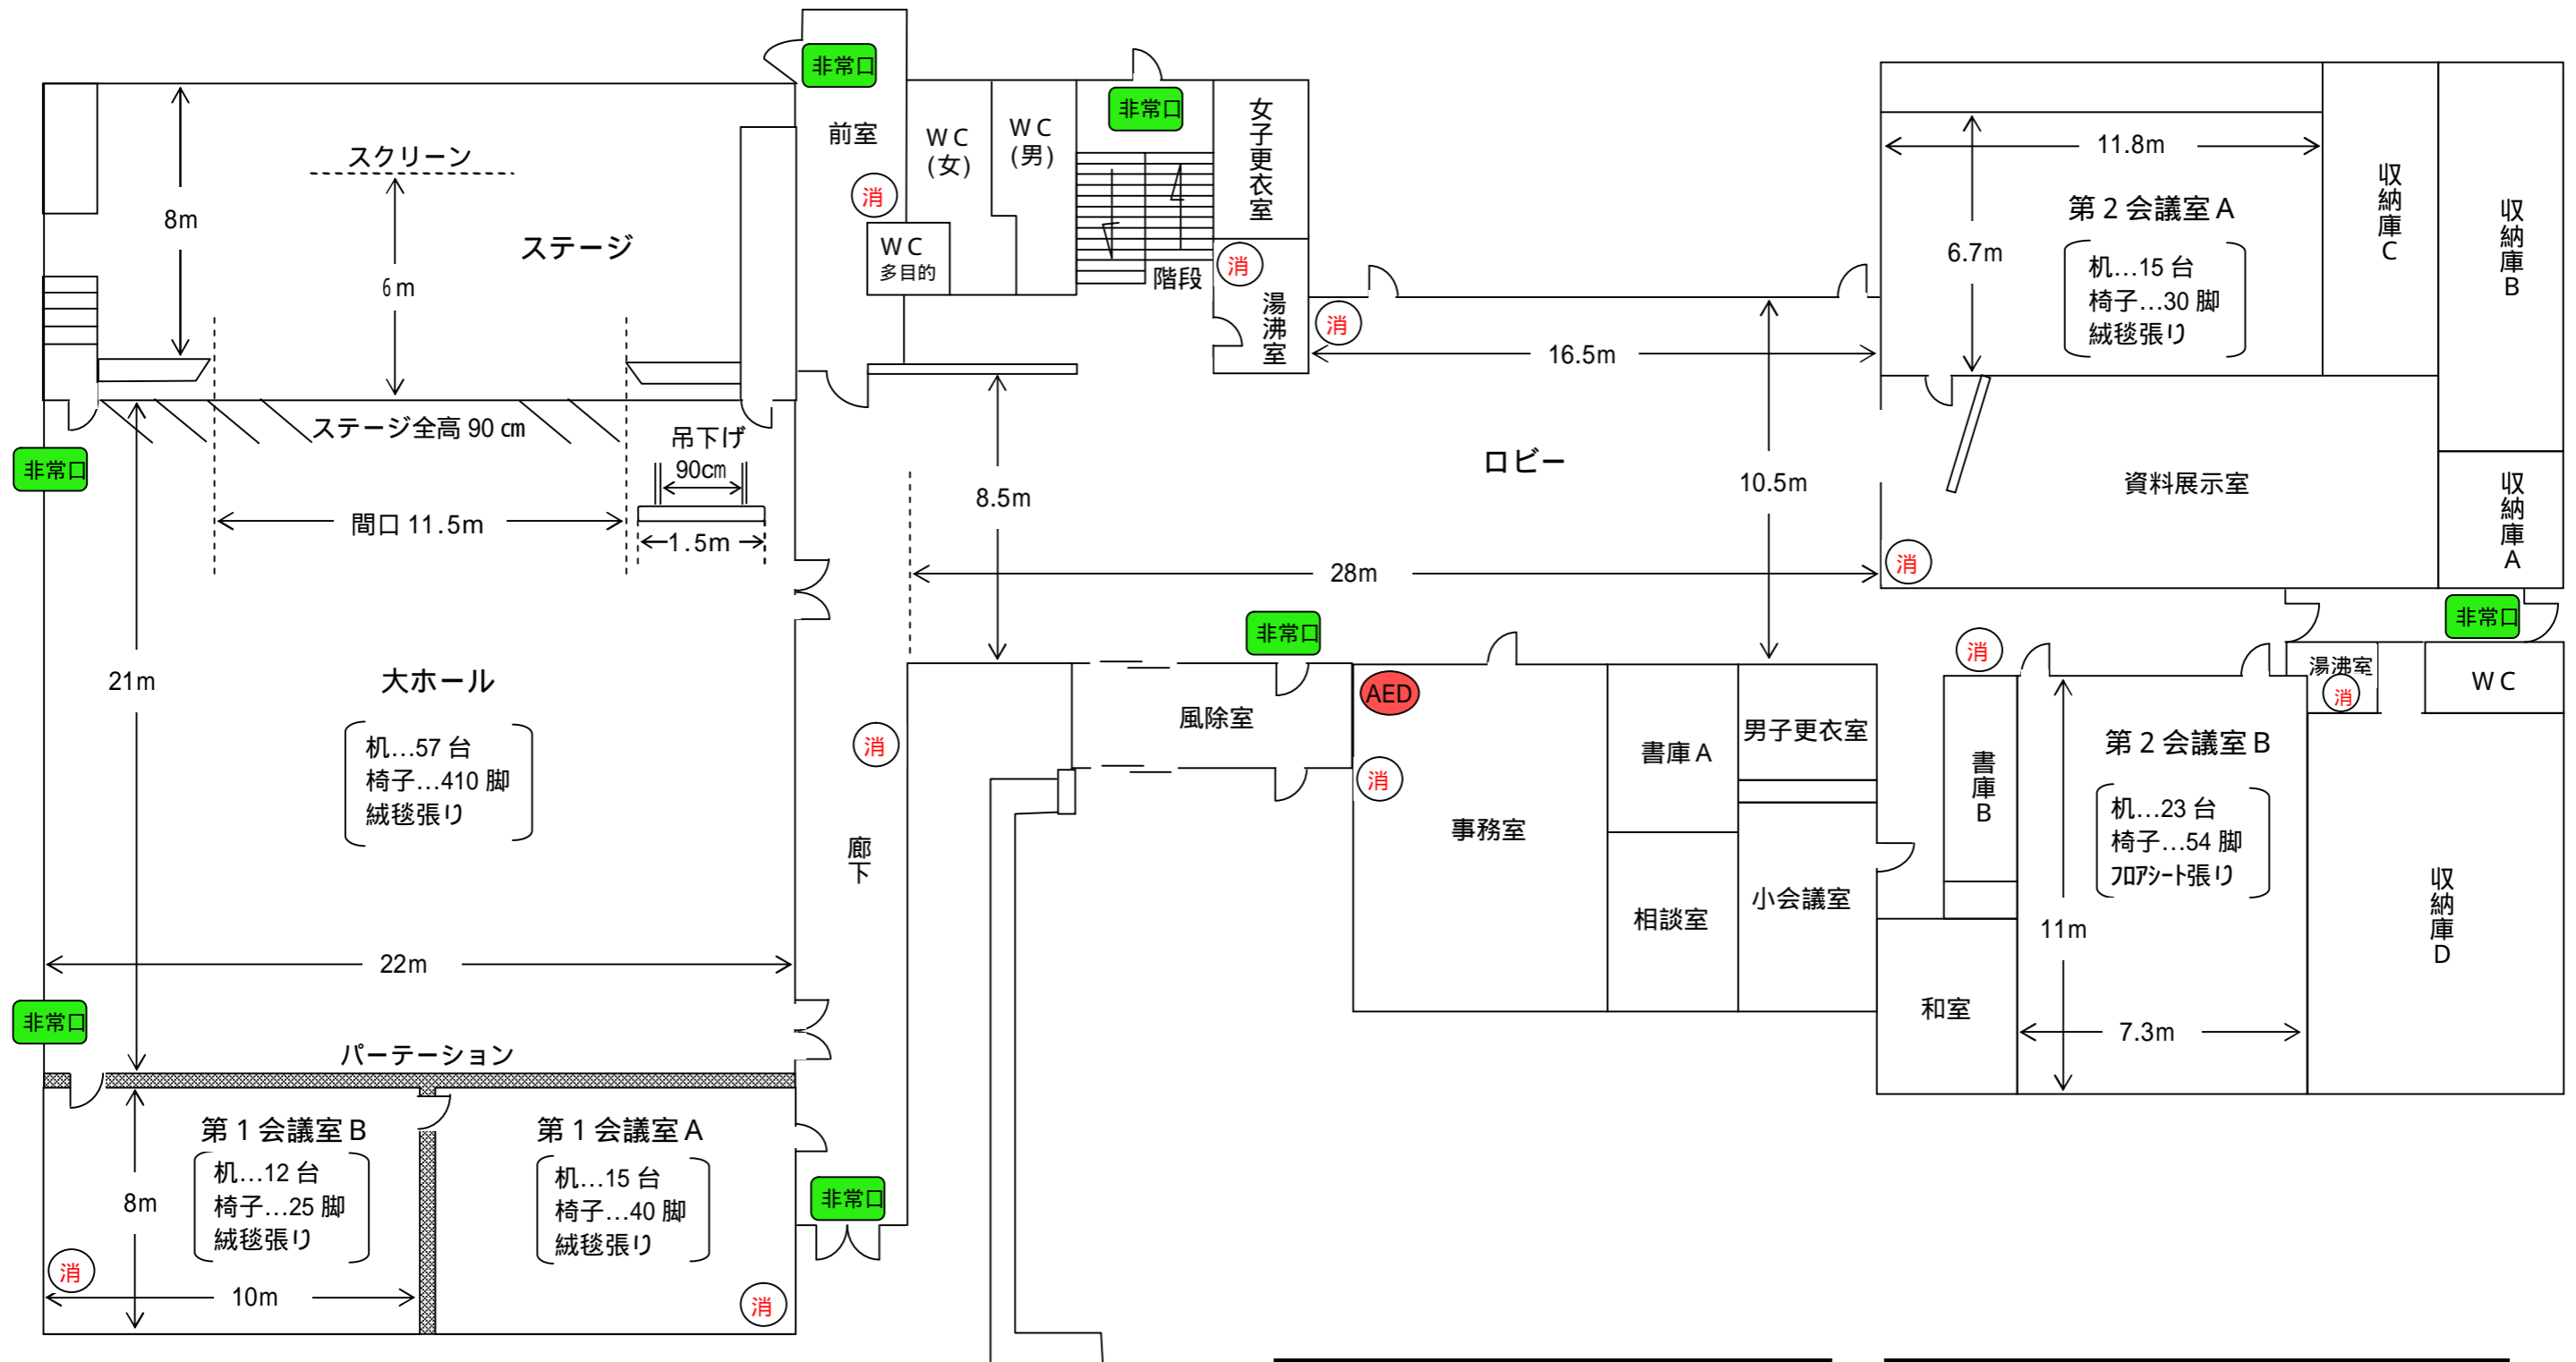

真田中央公民館 案内図

トイレ		和式	洋式	小便器
	男性用	2	1	5
	女性用	1	3	
	多目的		1	

公民館用看板	種類	サイズ	数量
	立看板入口用	60cm×350cm	1
	舞台上横用	75cm×800cm	1
	ステージ脇 演題用紙	90cm×350cm	