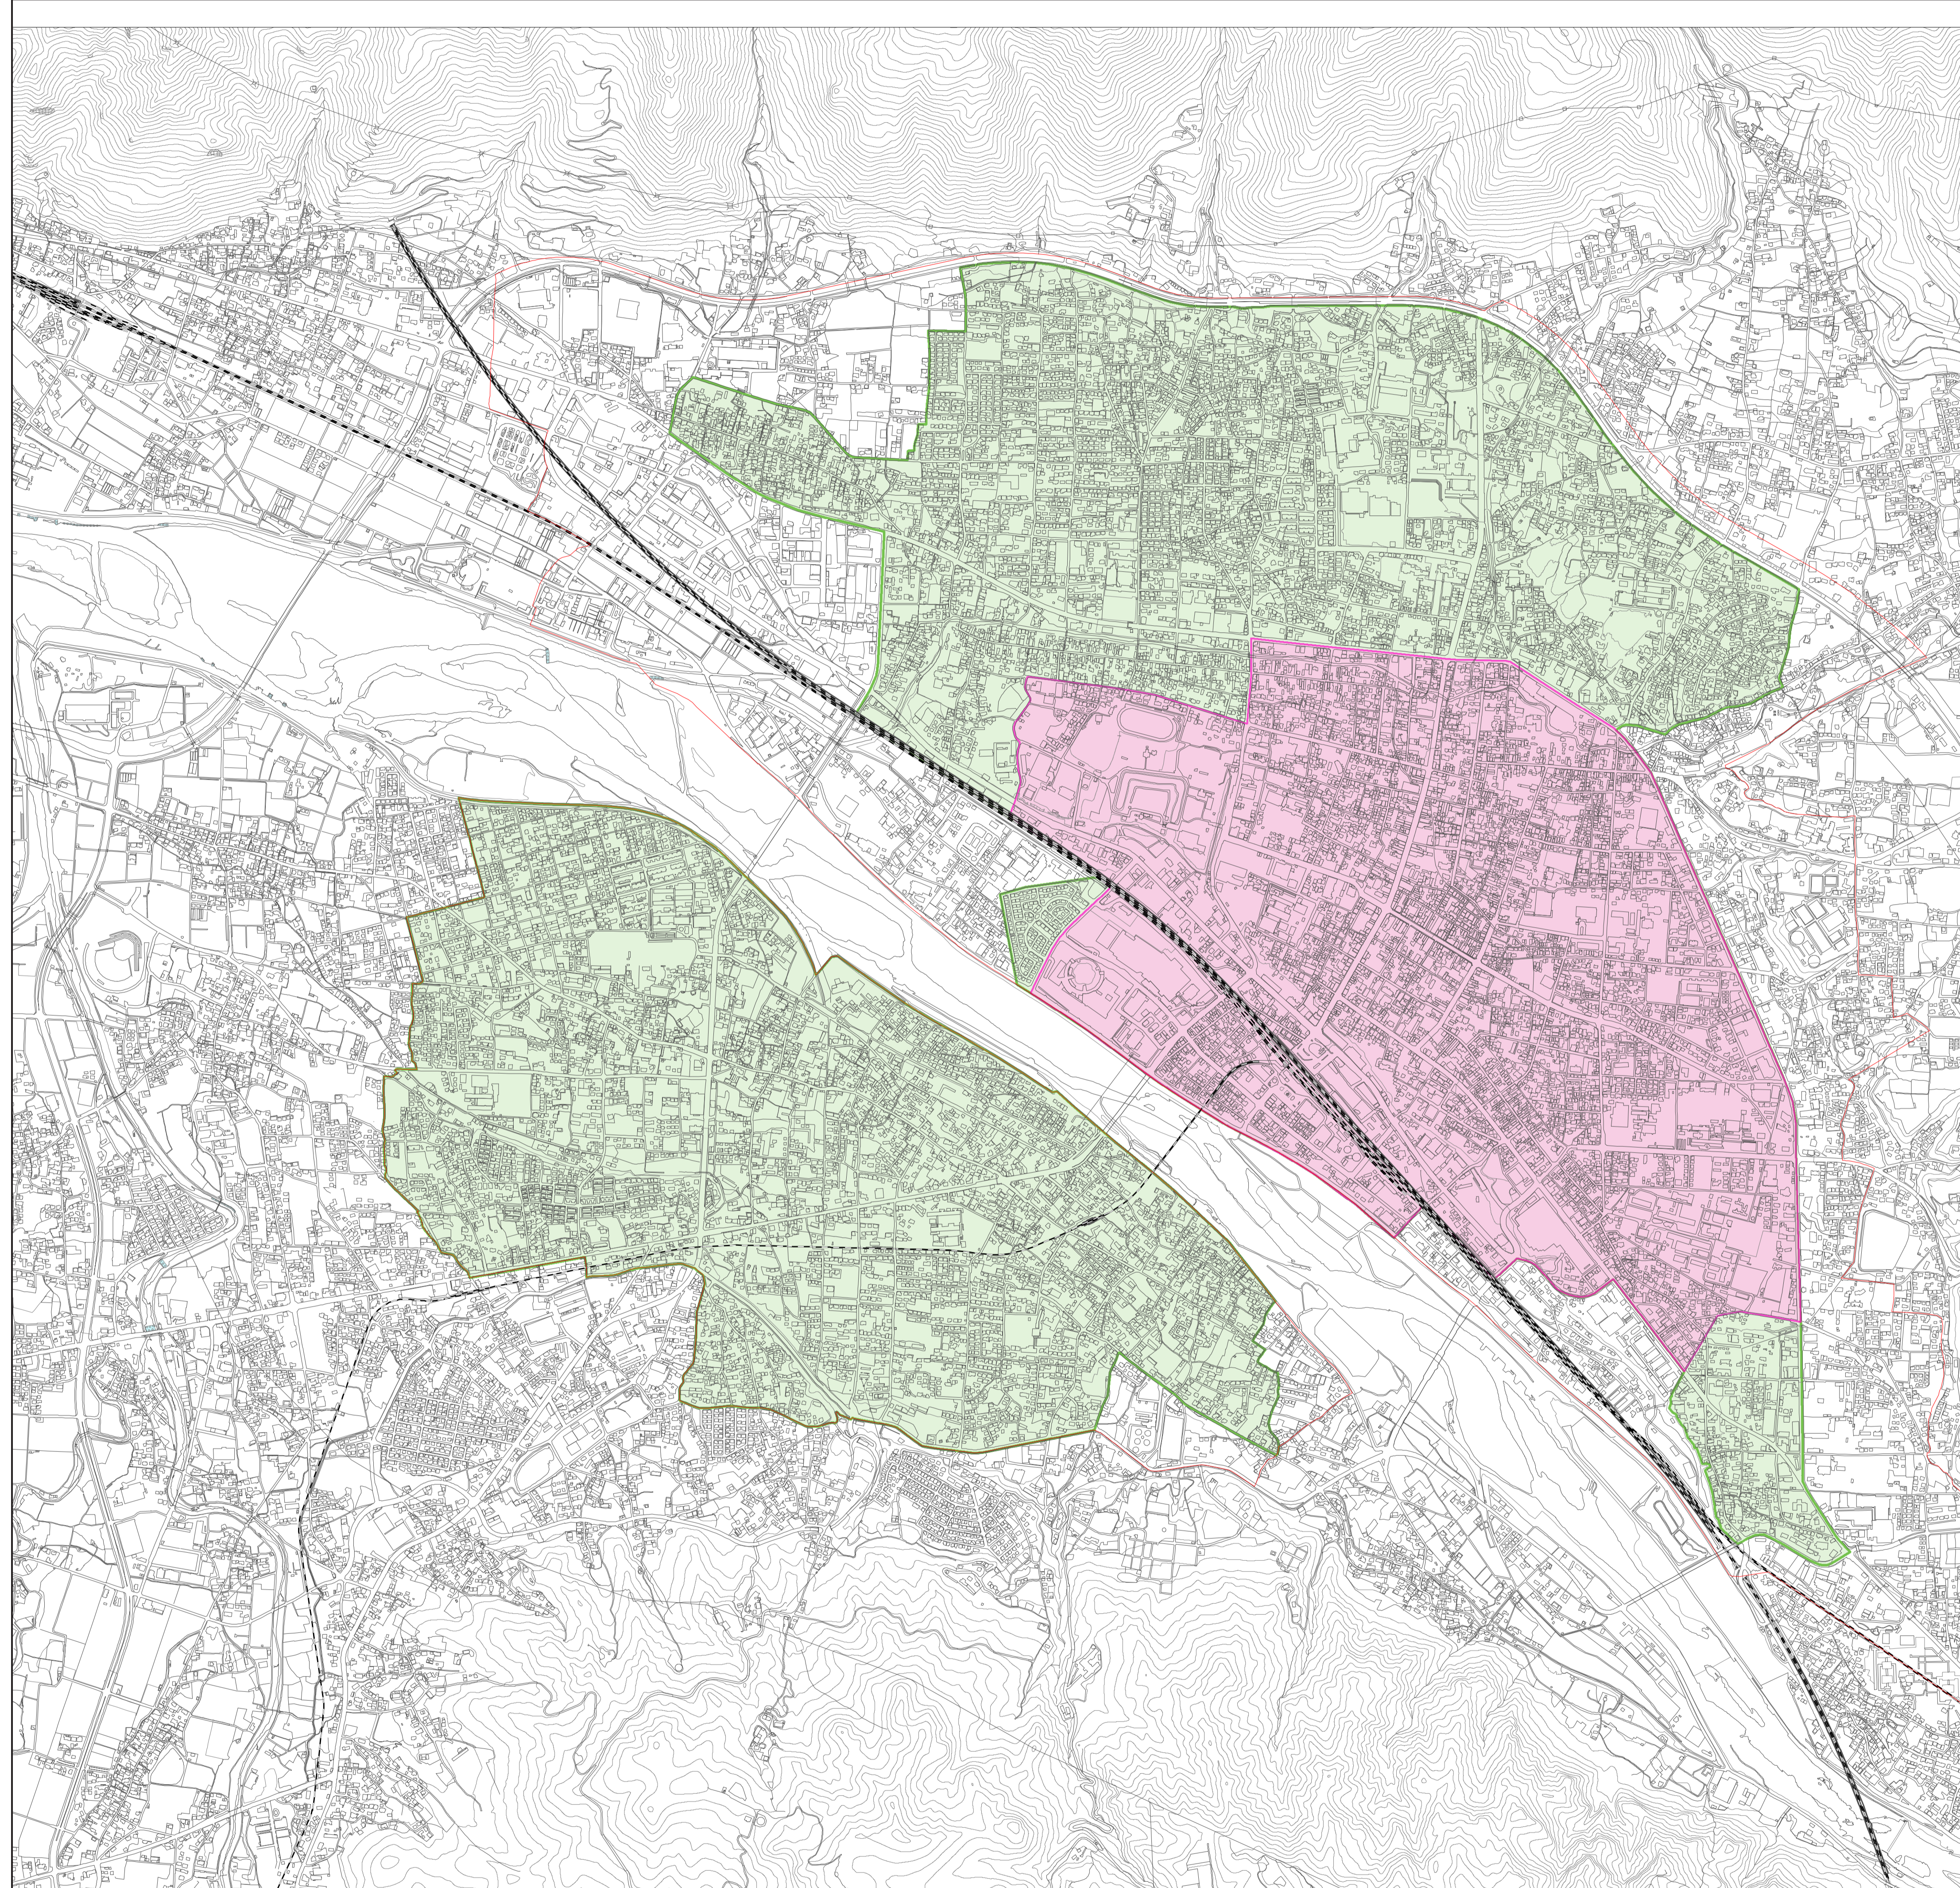

上田市立地適正化計画 誘導区域図

- 都市機能誘導区域
- 居住誘導区域
- 用途地域区域