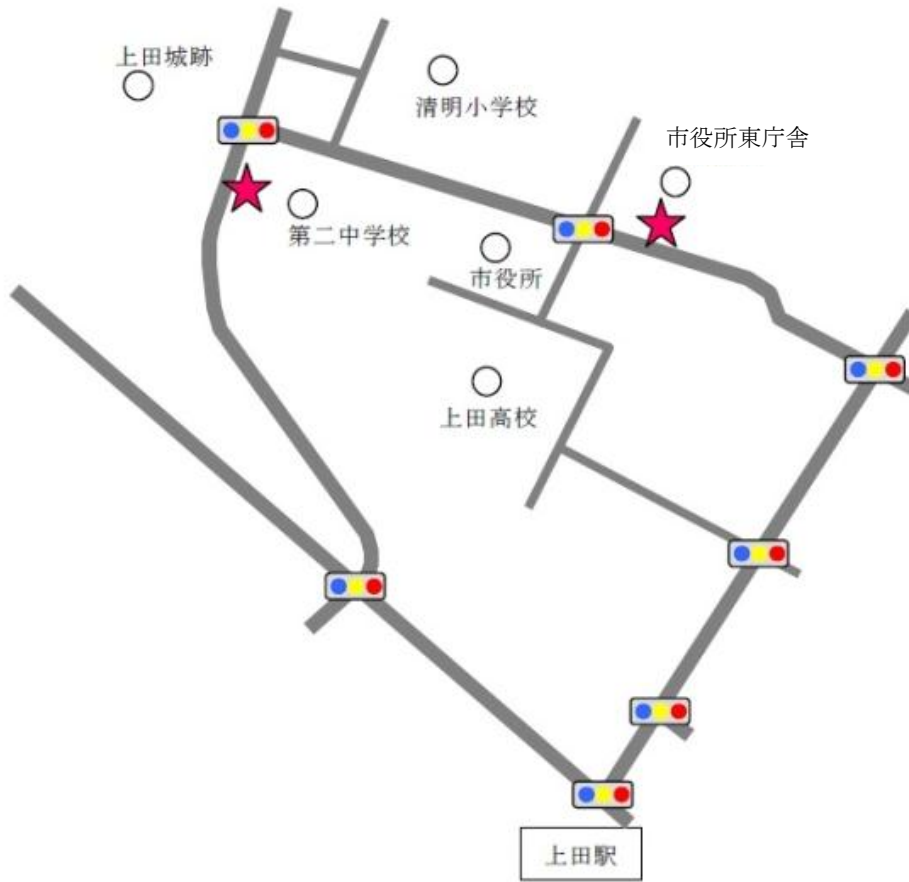

第二中学校西側坂道の途中 & 上田市役所東庁舎前

市民プラザゆう前