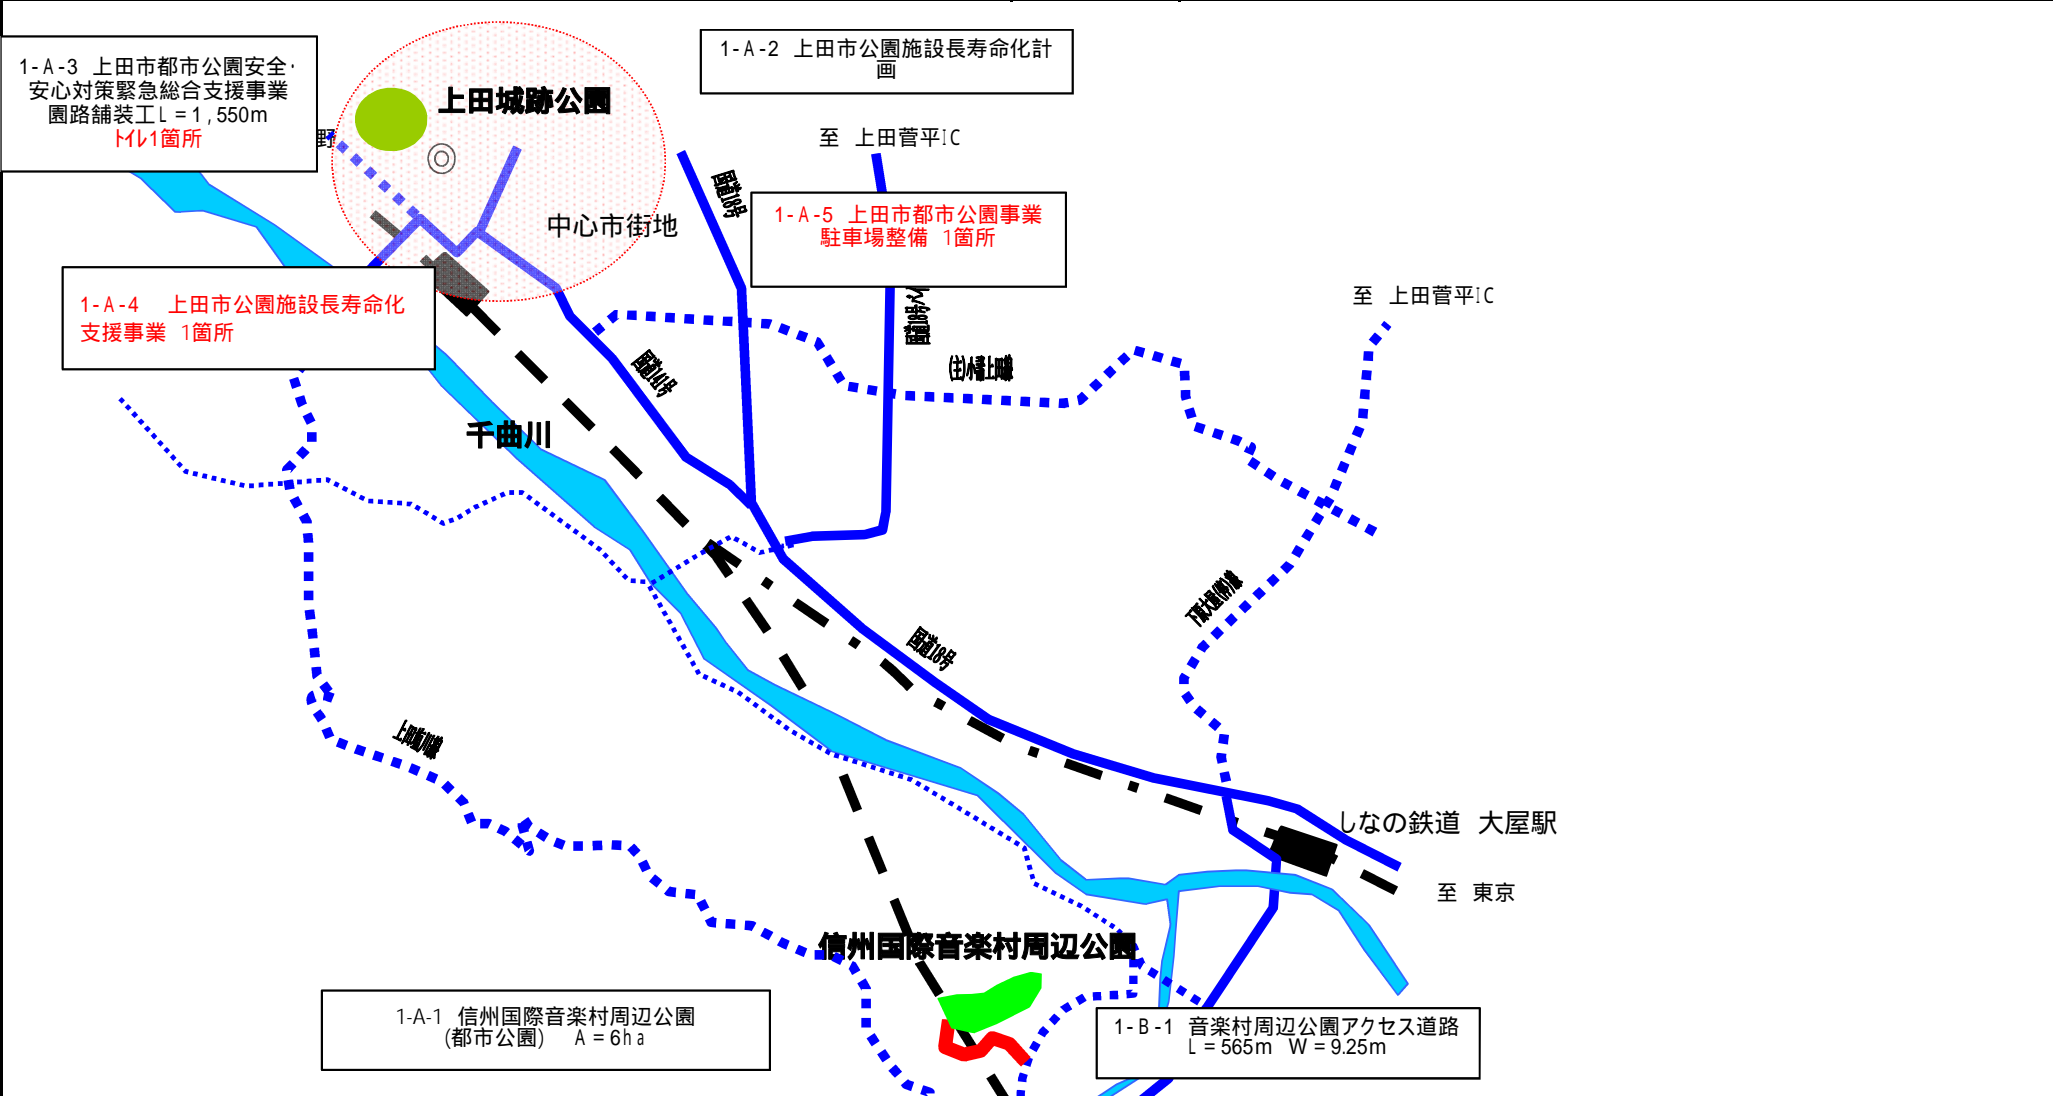

上田市都市公園の整備と利便性・安全性の向上

ながのけん うえだし
長野県 上田市

平成26年3月28日 (変更4)

平成27年3月27日 (変更5)

市街地整備

計画の名称	1 上田市都市公園の整備と利便性・安全性の向上		
計画の期間	平成22年度 ~ 平成27年度 (6年間)	交付対象	上田市

凡例		
1-A-1	信州国際音楽村周辺公園整備事業	
1-A-2	上田市公園施設長寿命化計画	
1-A-3	上田市都市公園安全・安心対策緊急総合支援事業	
1-A-4	上田市公園施設長寿命化支援事業	
1-A-5	上田市都市公園事業	
1-B-1	音楽村周辺公園アクセス道路整備事業	
1-C-1	上田市都市公園安全・安心対策緊急総合支援事業	
国道	J R	
県道	しなの鉄道	
市道		