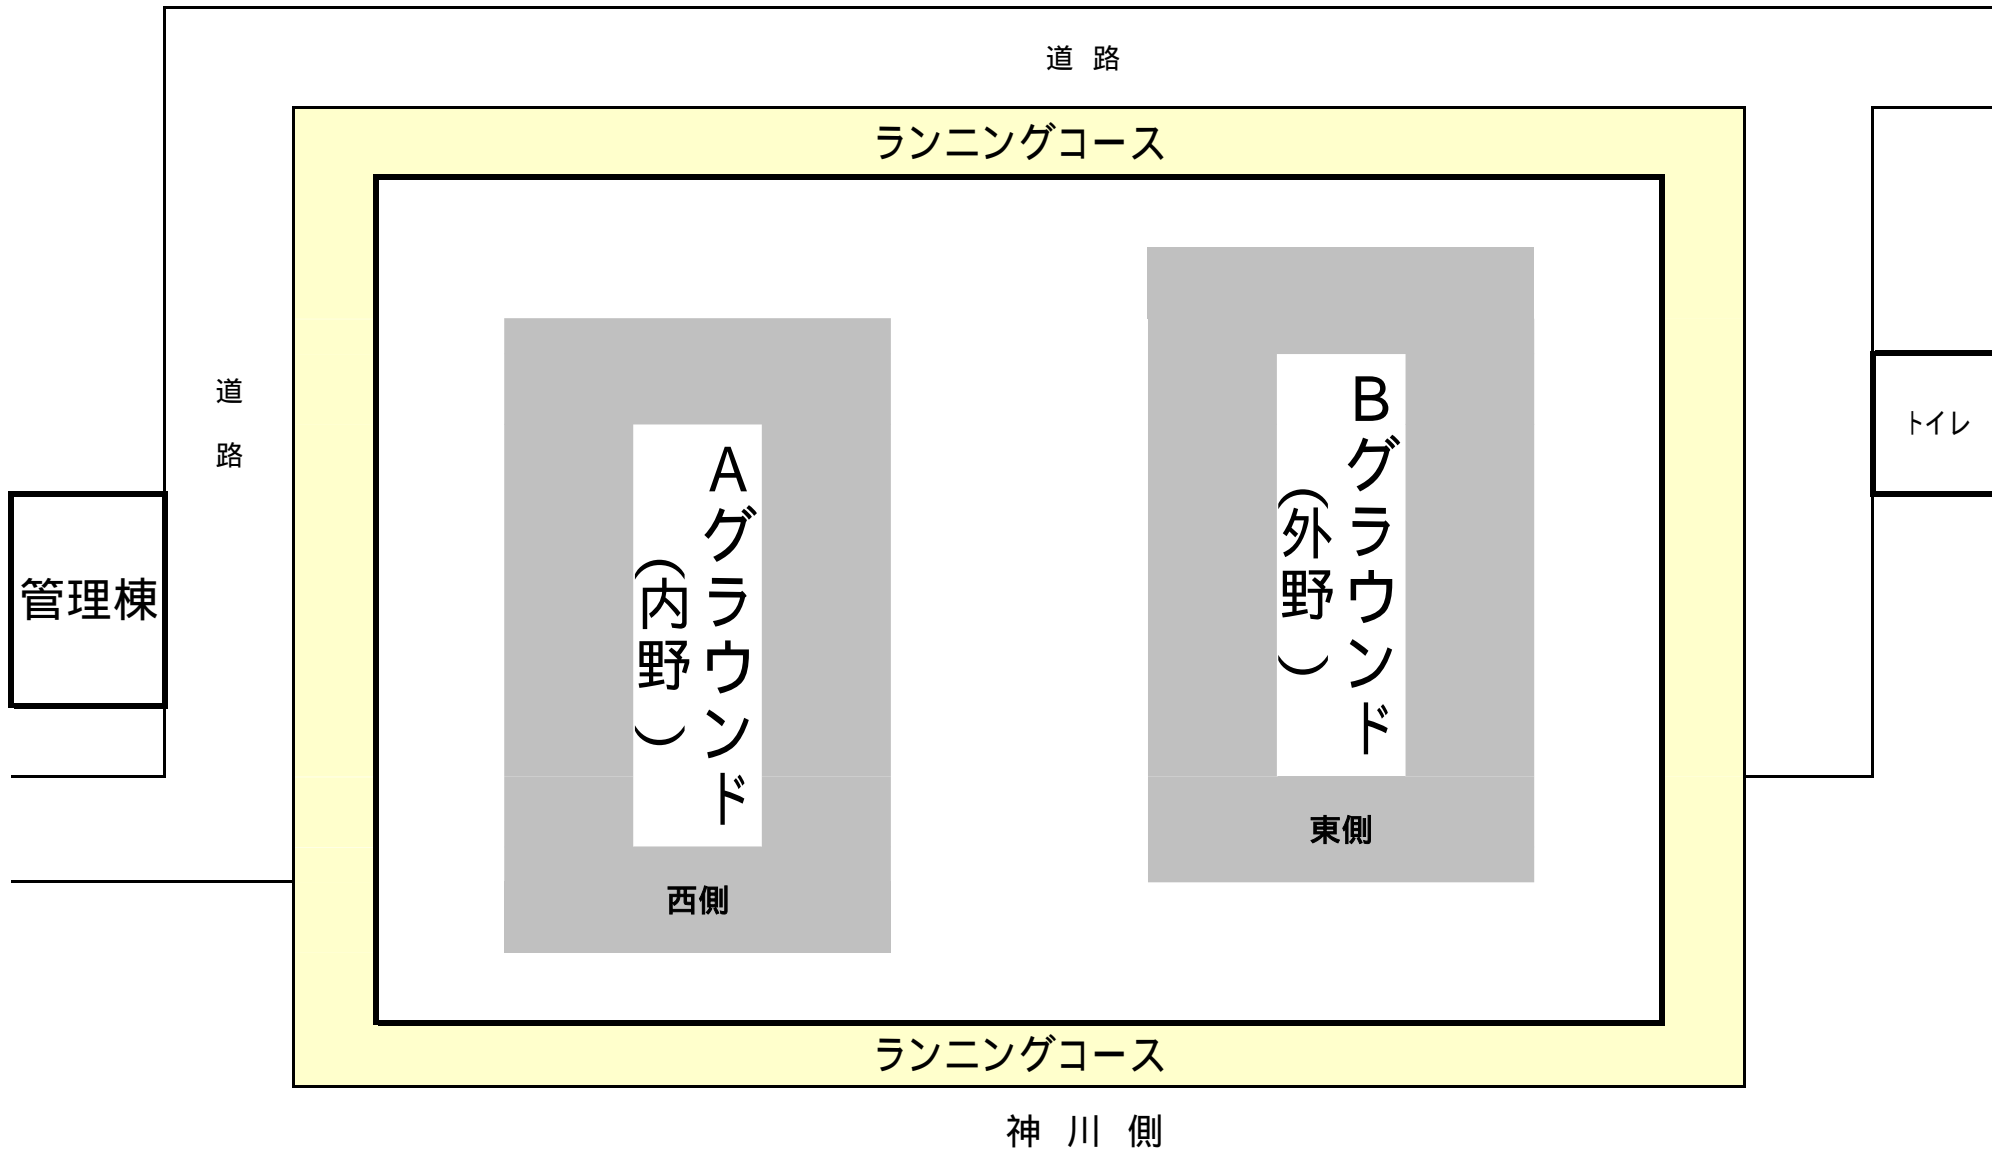

真田体育館

真田運動公園グラウンド

ふれあいさなだ館側

道路

ランニングコース

A
グラウンド
(内野)

西側

B
グラウンド
(外野)

東側

ランニングコース

神川側

道路

管理棟

トイレ

真田運動公園テニスコート

屋内ゲートボール場側

照明
コイン投入器

C・B・A

管理棟側

入口

真田中央公民館側

道路側