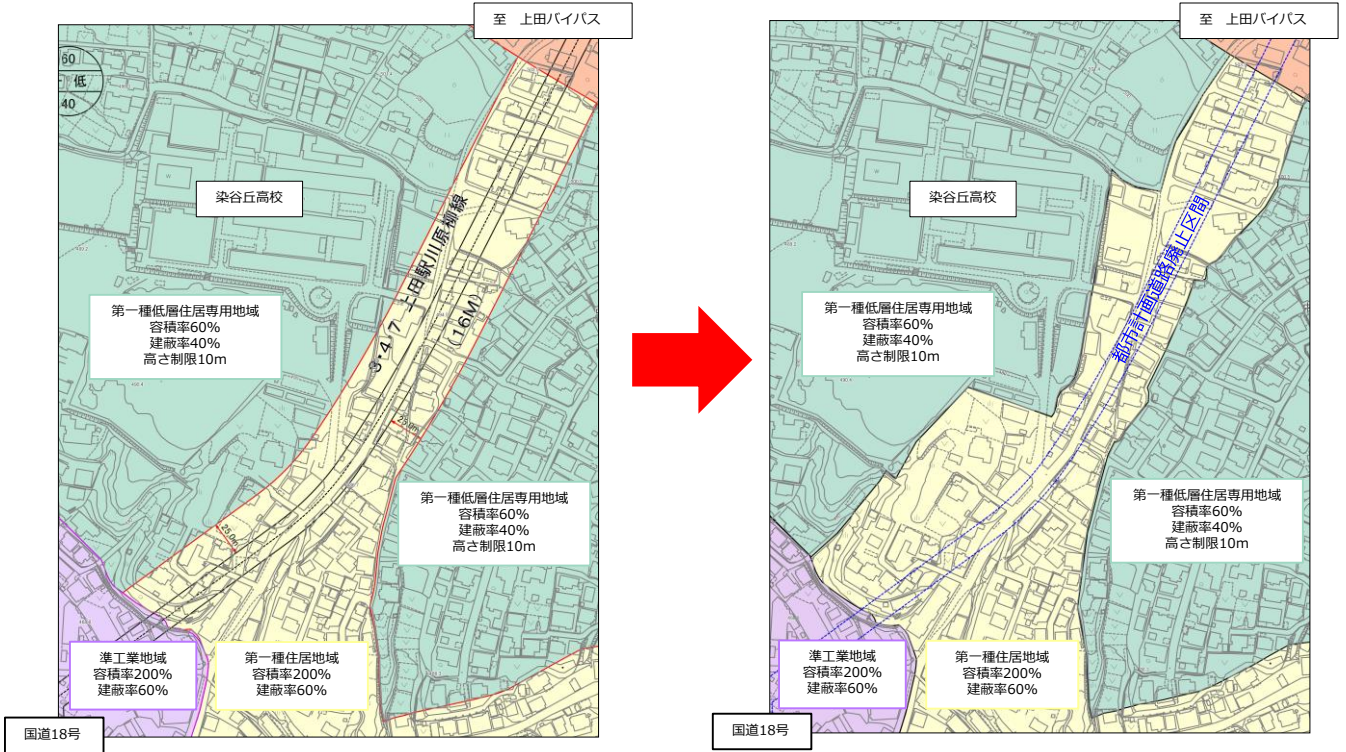

上田都市計画の変更のお知らせ

～ 上田地域における用途地域の変更を行いました ～

令和2年2月20日に上田都市計画道路の一部路線の変更に伴い、以下のとおり用途地域の変更を行いましたのでお知らせいたします。

■ 上川原柳町地区（3・4・7号上田駅川原柳線の終点側の廃止に伴う変更）

■ 染屋地区（3・6・25号大手町下郷線の終点側の廃止に伴う変更）

【お問合せ】

上田市 都市建設部 都市計画課 調査計画担当

TEL: 0268-23-5134 (直通) Fax: 0268-23-8247