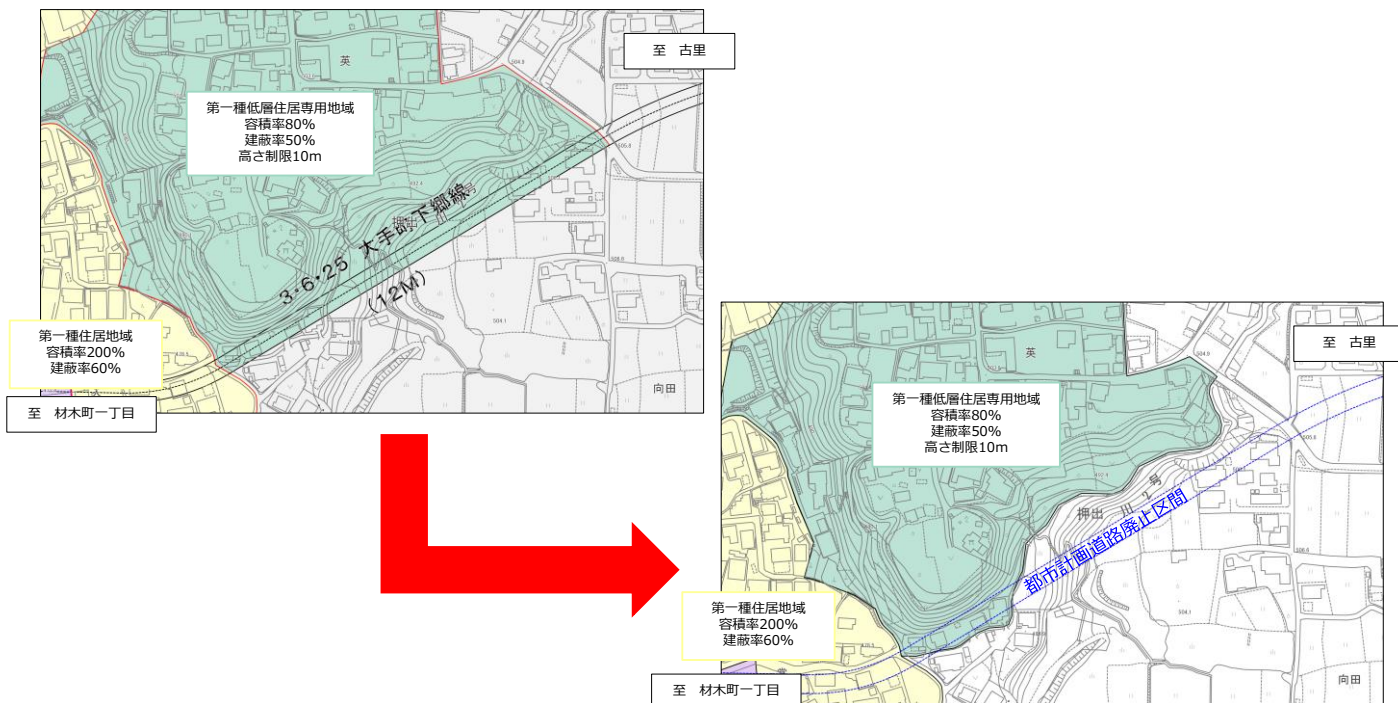

上田都市計画の変更のお知らせ

～ 上田地域における用途地域の変更を行いました ～

令和2年2月20日に上田都市計画道路の一部路線の変更に伴い、以下のとおり用途地域の変更を行いましたのでお知らせいたします。

■ 上川原柳町地区（3・4・7号上田駅川原柳線の終点側の廃止に伴う変更）

■ 染屋地区（3・6・25号大手町下郷線の終点側の廃止に伴う変更）

【お問合せ】

上田市 都市建設部 都市計画課 調査計画担当

TEL: 0268-23-5134 (直通) Fax: 0268-23-8247