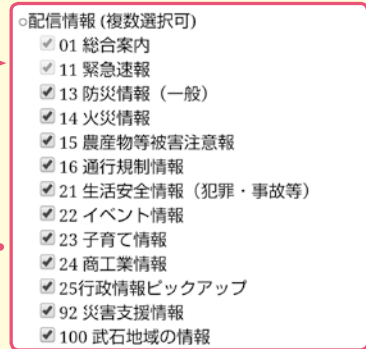

③希望する配信情報を選択

④登録ボタンを押して登録完了

選択配信メニュー

緊急速報と行政情報ピックアップ以外は、選択しないと配信されません。登録後も配信解除できますので、まずは、必要な情報をご登録ください。

13 防災情報（一般）

気象警報、河川洪水情報など

14 火災情報

火災速報、行方不明者情報など

15 農産物等被害注意報

霜注意報など

16 通行規制情報

市道等の通行止め情報

21 生活安全情報（犯罪・事故等）

特殊詐欺注意、不審者情報など

22 イベント情報

イベントの開催情報など

23 子育て情報

健診や園解放・イベントの情報など

24 商工業情報

商工業に関するセミナーや制度の情報など

25 行政情報ピックアップ

市からのお知らせ情報など