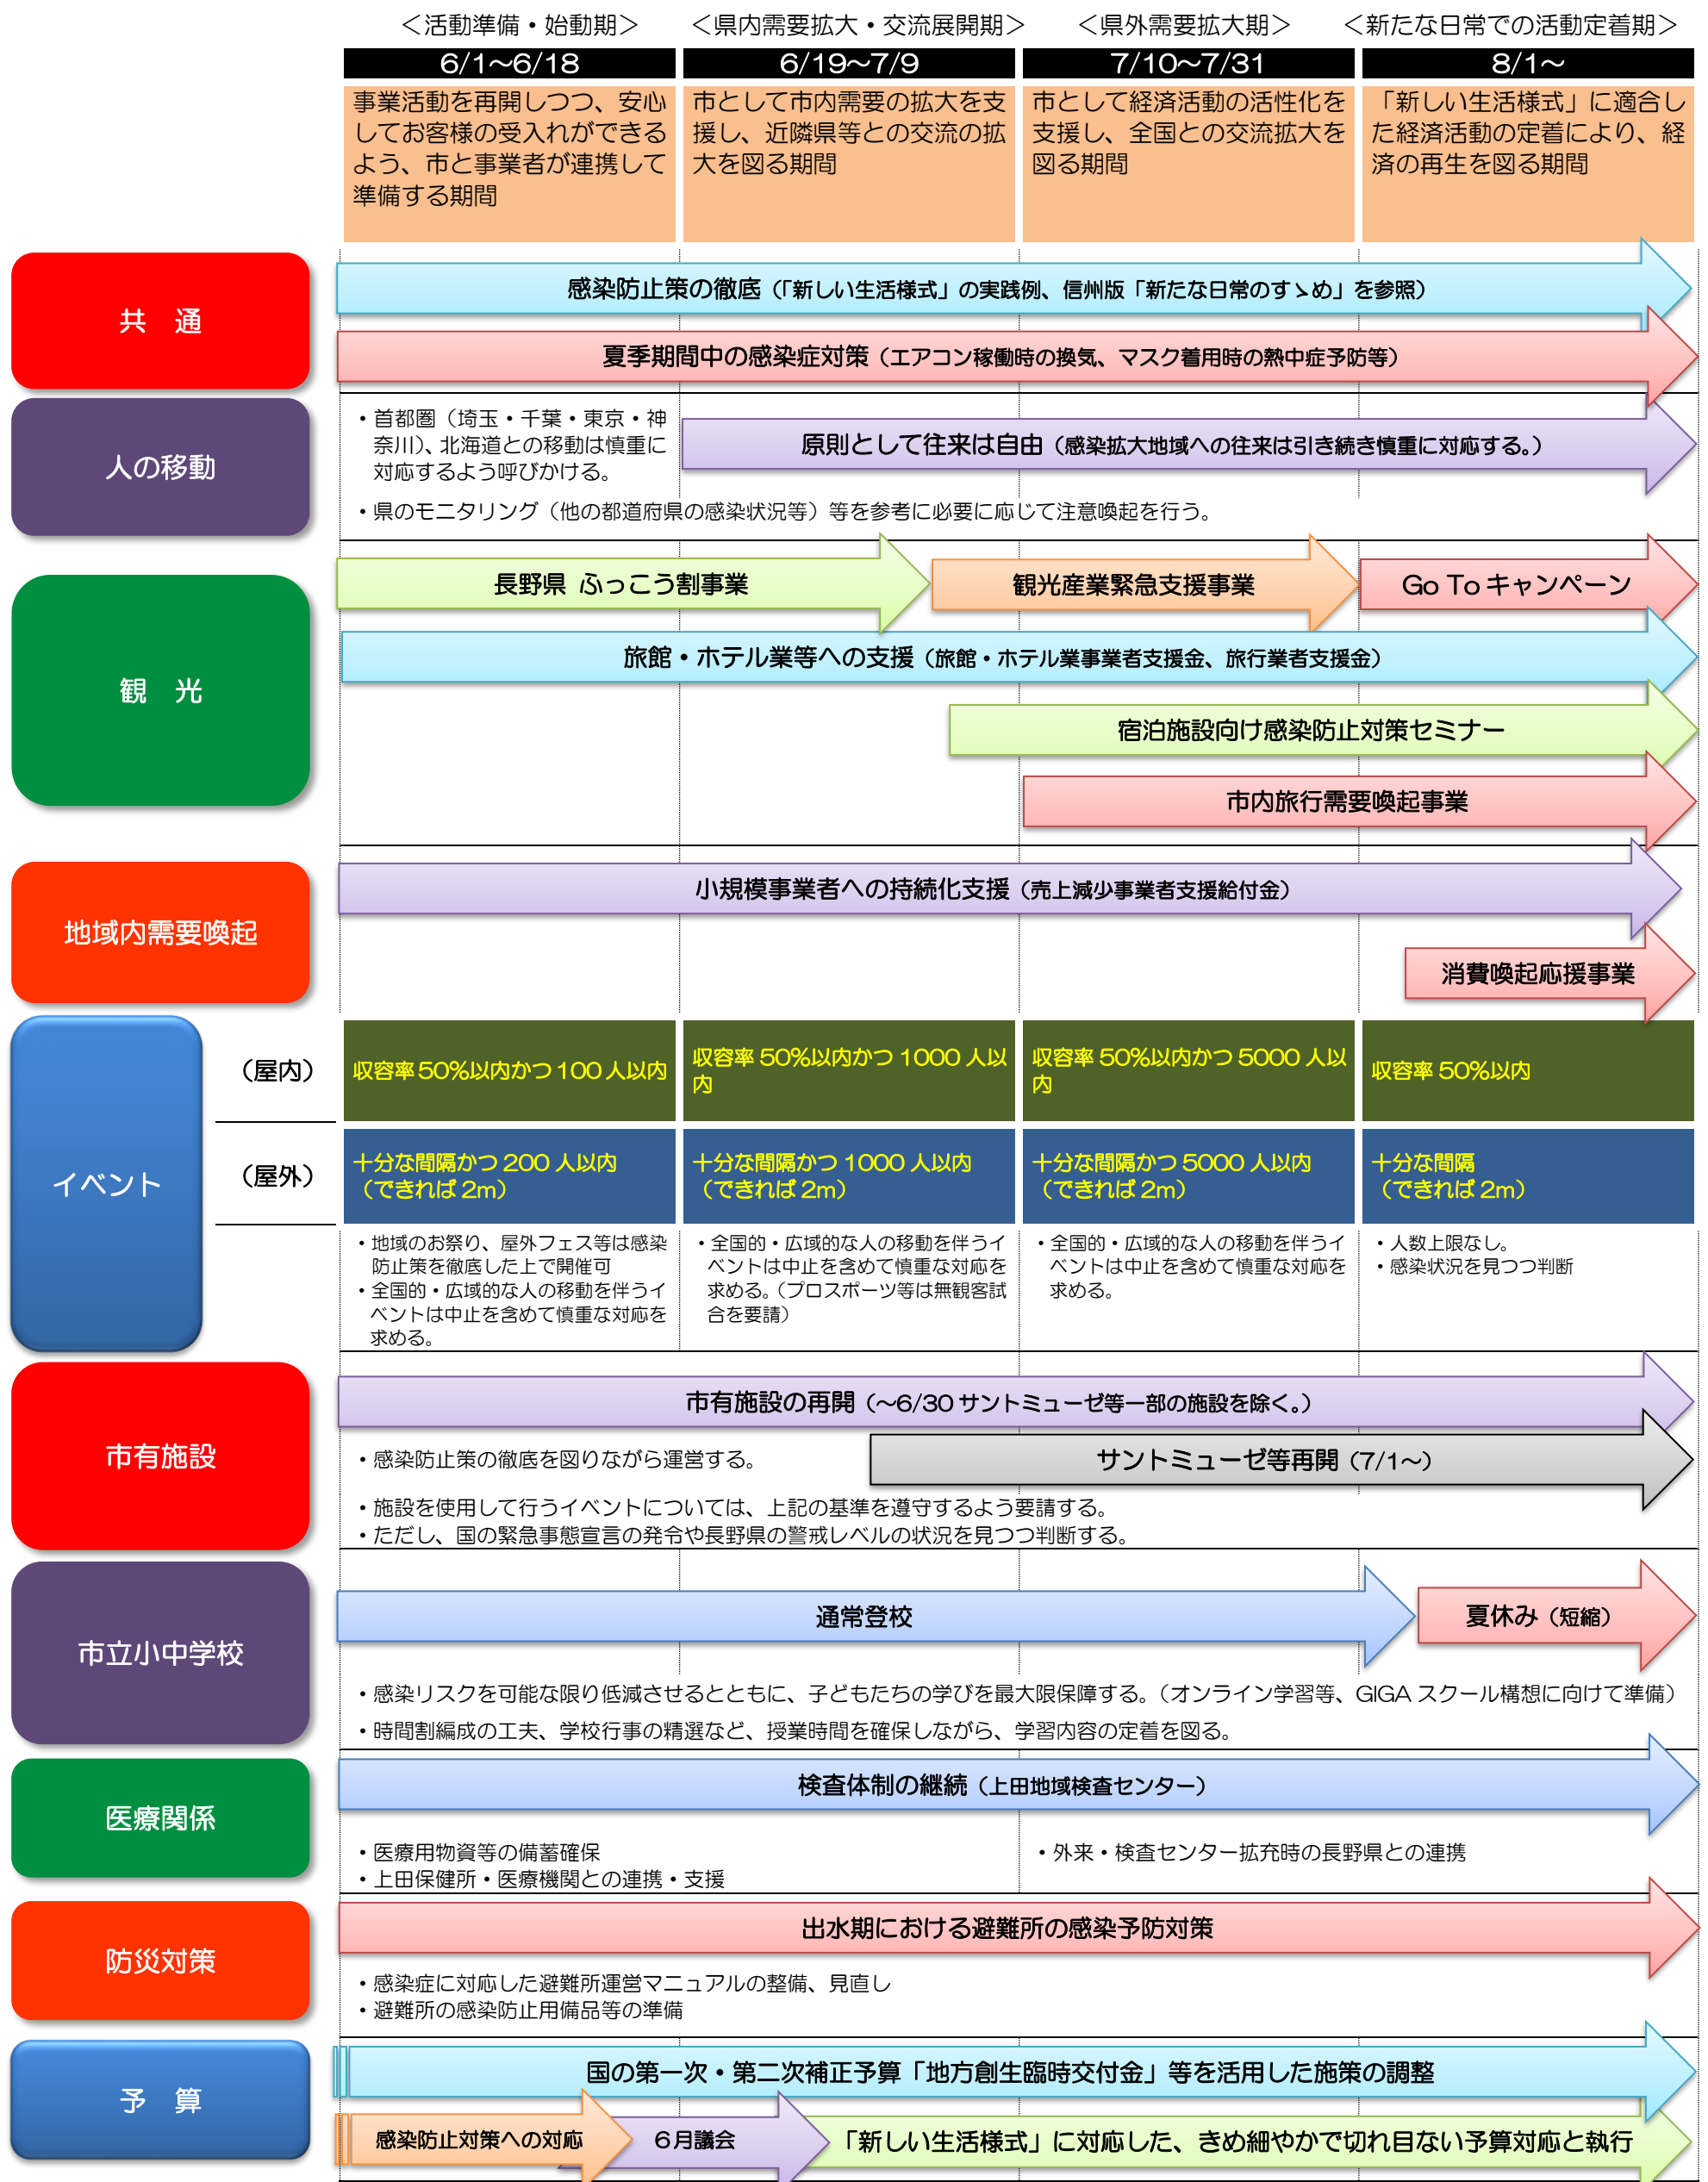

社会経済活動再生に向けた上田市ロードマップ

※ このロードマップは、上田市、長野県及び全国の感染状況が落ち着いた状況であることを前提としています。感染拡大が生じた場合は、市有施設の休館、休止、閉鎖や、市が行う行事、イベントの中止などの措置を講じることがあります。