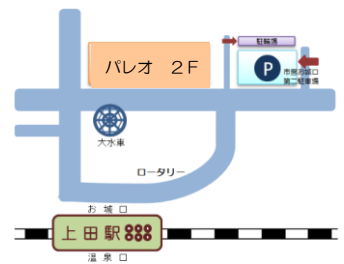

●時間 18時30分から20時

●場所 上田駅前ビル パレオ 2階会議室

●募集人数 20人(定員になり次第締め切ります)
※ひらがなとカタカナの「読み」ができる方

●参加費 無料

かいじょうかなら
*会場では必ずマスクをしてください。

ばあいじゆぎょう
*場合によっては、オンライン授業になることもあります。

くるまこかたしえいしろうちだいちゆうしゃじょう
*車でお越しの方は、市宮お城口第2駐車場をご利用ください。