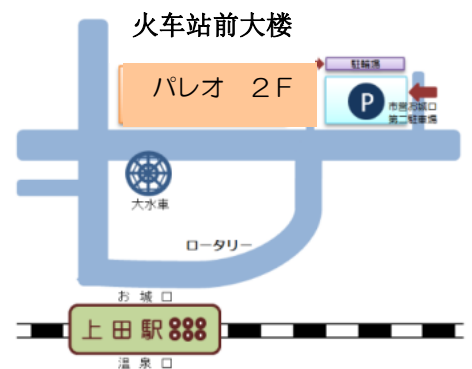

◇ 时间 18:30 至 20:00

◇ 地点 上田火车站前大楼パレオ 2 楼会议室

◇ 定员 20 人 (当报名人数达到定员时，停止受理报名)
※会读片假名和平假名程度的日语水平者

◇ 费用 不要

※1 要求进入教室的学员等全员戴好口罩。

※2 注意根据情况，有更变为网上上课的可能。

※3 开车者，请利用本大楼相邻的市营停车场（要求带停车券来教室，给与处理后、停车免费）

● 询问・申请